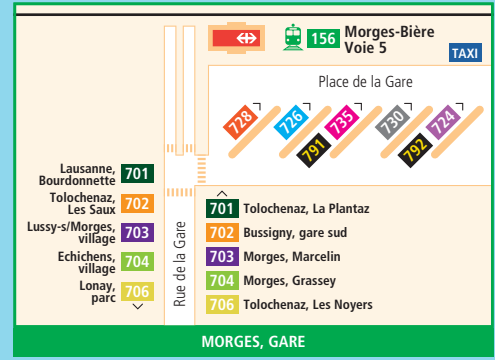

# Plan de zones tarifaires de Genève et sa région

Valable dès le 10.12.2023

## Légende

- Train I Arrêt
- Tram, bus, car I Arrêt I Terminus
- Zone unireso
- Zones LémanPass
- Tarification de parcours Suisse
- Tarification de parcours France

- Lignes urbaines
- Lignes régionales
- Circulent à certaines heures
- Ligne nocturne
- Interfaces de connexions
- Gares
- Parkings-Relais

**Plan de réseau TPN et NSTcM**  
 Tous les arrêts sont sur demande  
 Valable dès le 11.12.2022  
 © NSTcM-TPN

## PLAN SCHEMATIQUE DU RESEAU MBC

Valable à partir du 11.12.2022

- Lignes urbaines
- Lignes périphériques
- Circulent à certaines heures
- Interfaces de connexions
- Gares CFF
- P+R gratuits
- Point de vente MBC
- Zone tarifaire «Mobilis»