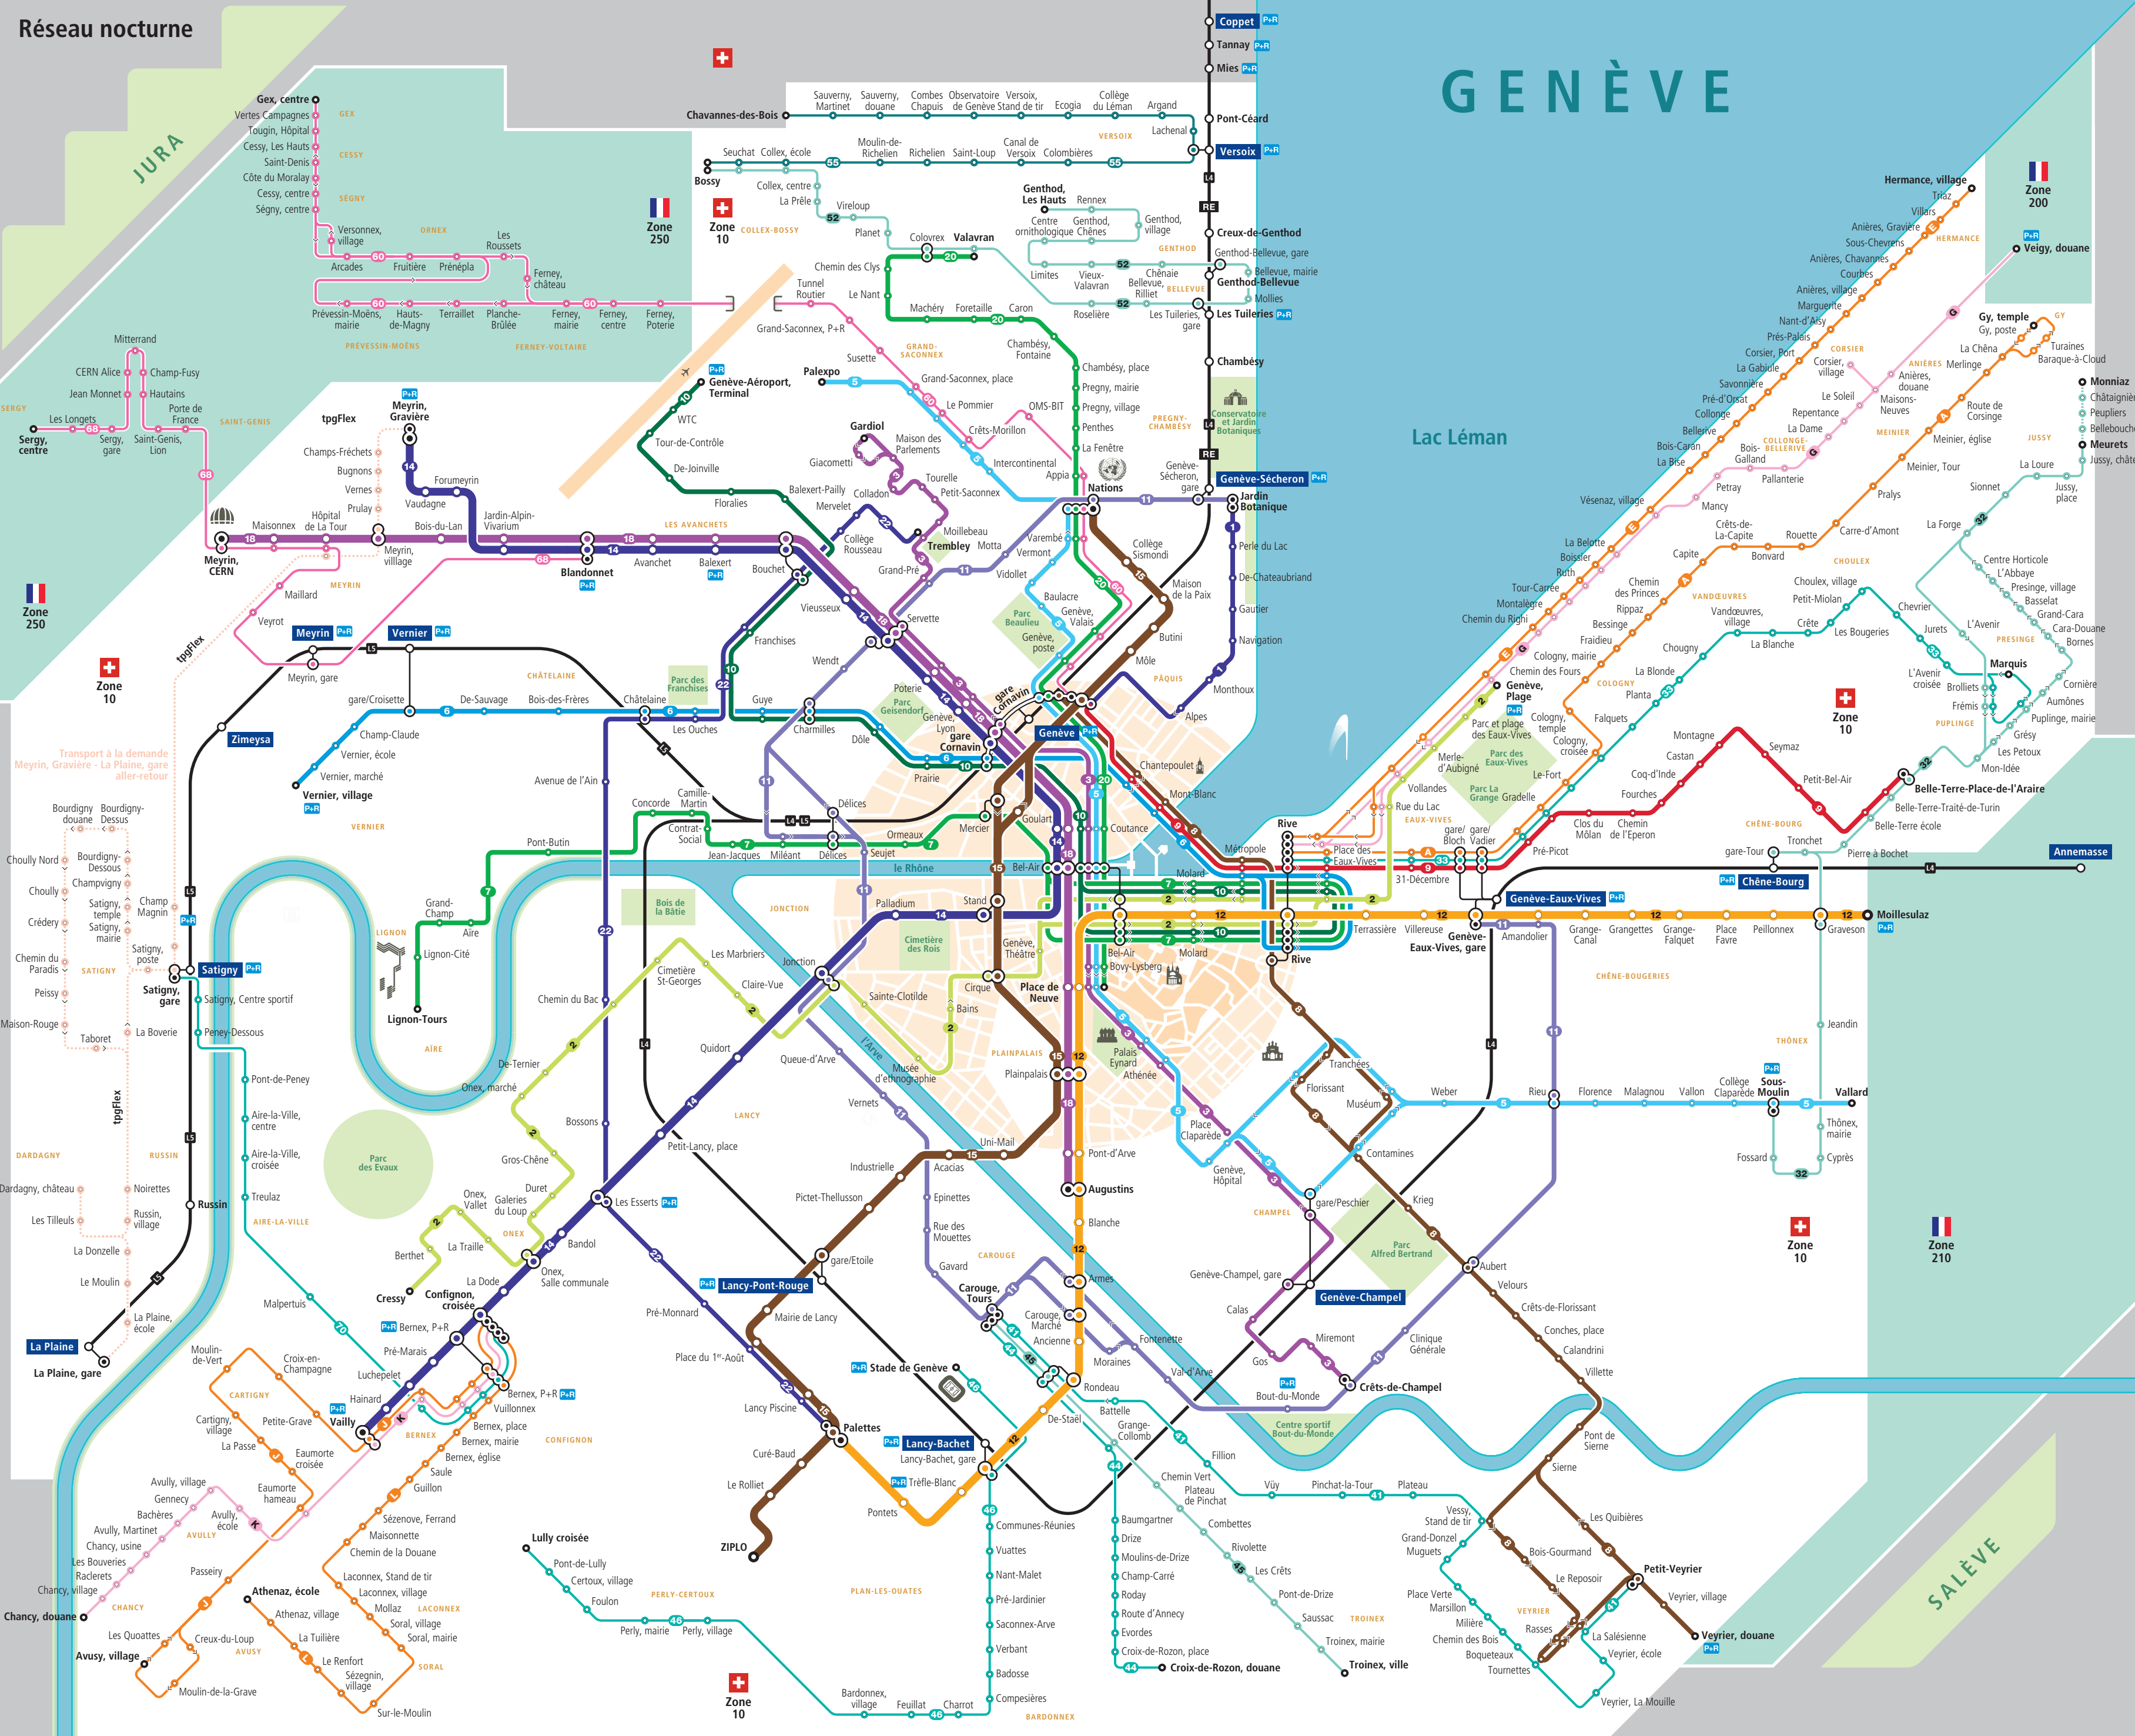

# GENÈVE

# Réseau nocturne

# Plan de zones tarifaires de Genève et sa région

Valable dès le 10.12.2023

# LAUSANNE

Lac Léman