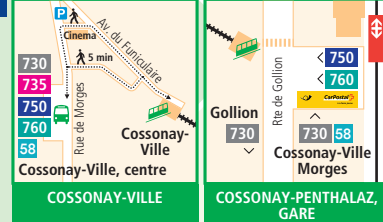

# Plan de zones tarifaires de Genève et sa région

Valable dès le 10.12.2023

## Légende

- Train I Arrêt
- Tram, bus, car I Arrêt I Terminus
- Zone unireso
- Zones LémanPass
- Tarification de parcours Suisse
- Tarification de parcours France

- Lignes urbaines
- Lignes régionales
- Circulent à certaines heures
- Ligne nocturne
- Interfaces de connexions
- Gares
- Parkings-Relais

**Plan de réseau TPN et NSTcM**  
 Tous les arrêts sont sur demande  
 Valable dès le 11.12.2022  
 © NSTcM-TPN

## PLAN SCHEMATIQUE DU RESEAU MBC

Valable à partir du 11.12.2022

- Lignes urbaines
- Lignes périphériques
- Circulent à certaines heures
- Interfaces de connexions
- Gares CFF
- P+R gratuits
- Point de vente MBC
- Zone tarifaire «Mobilis»