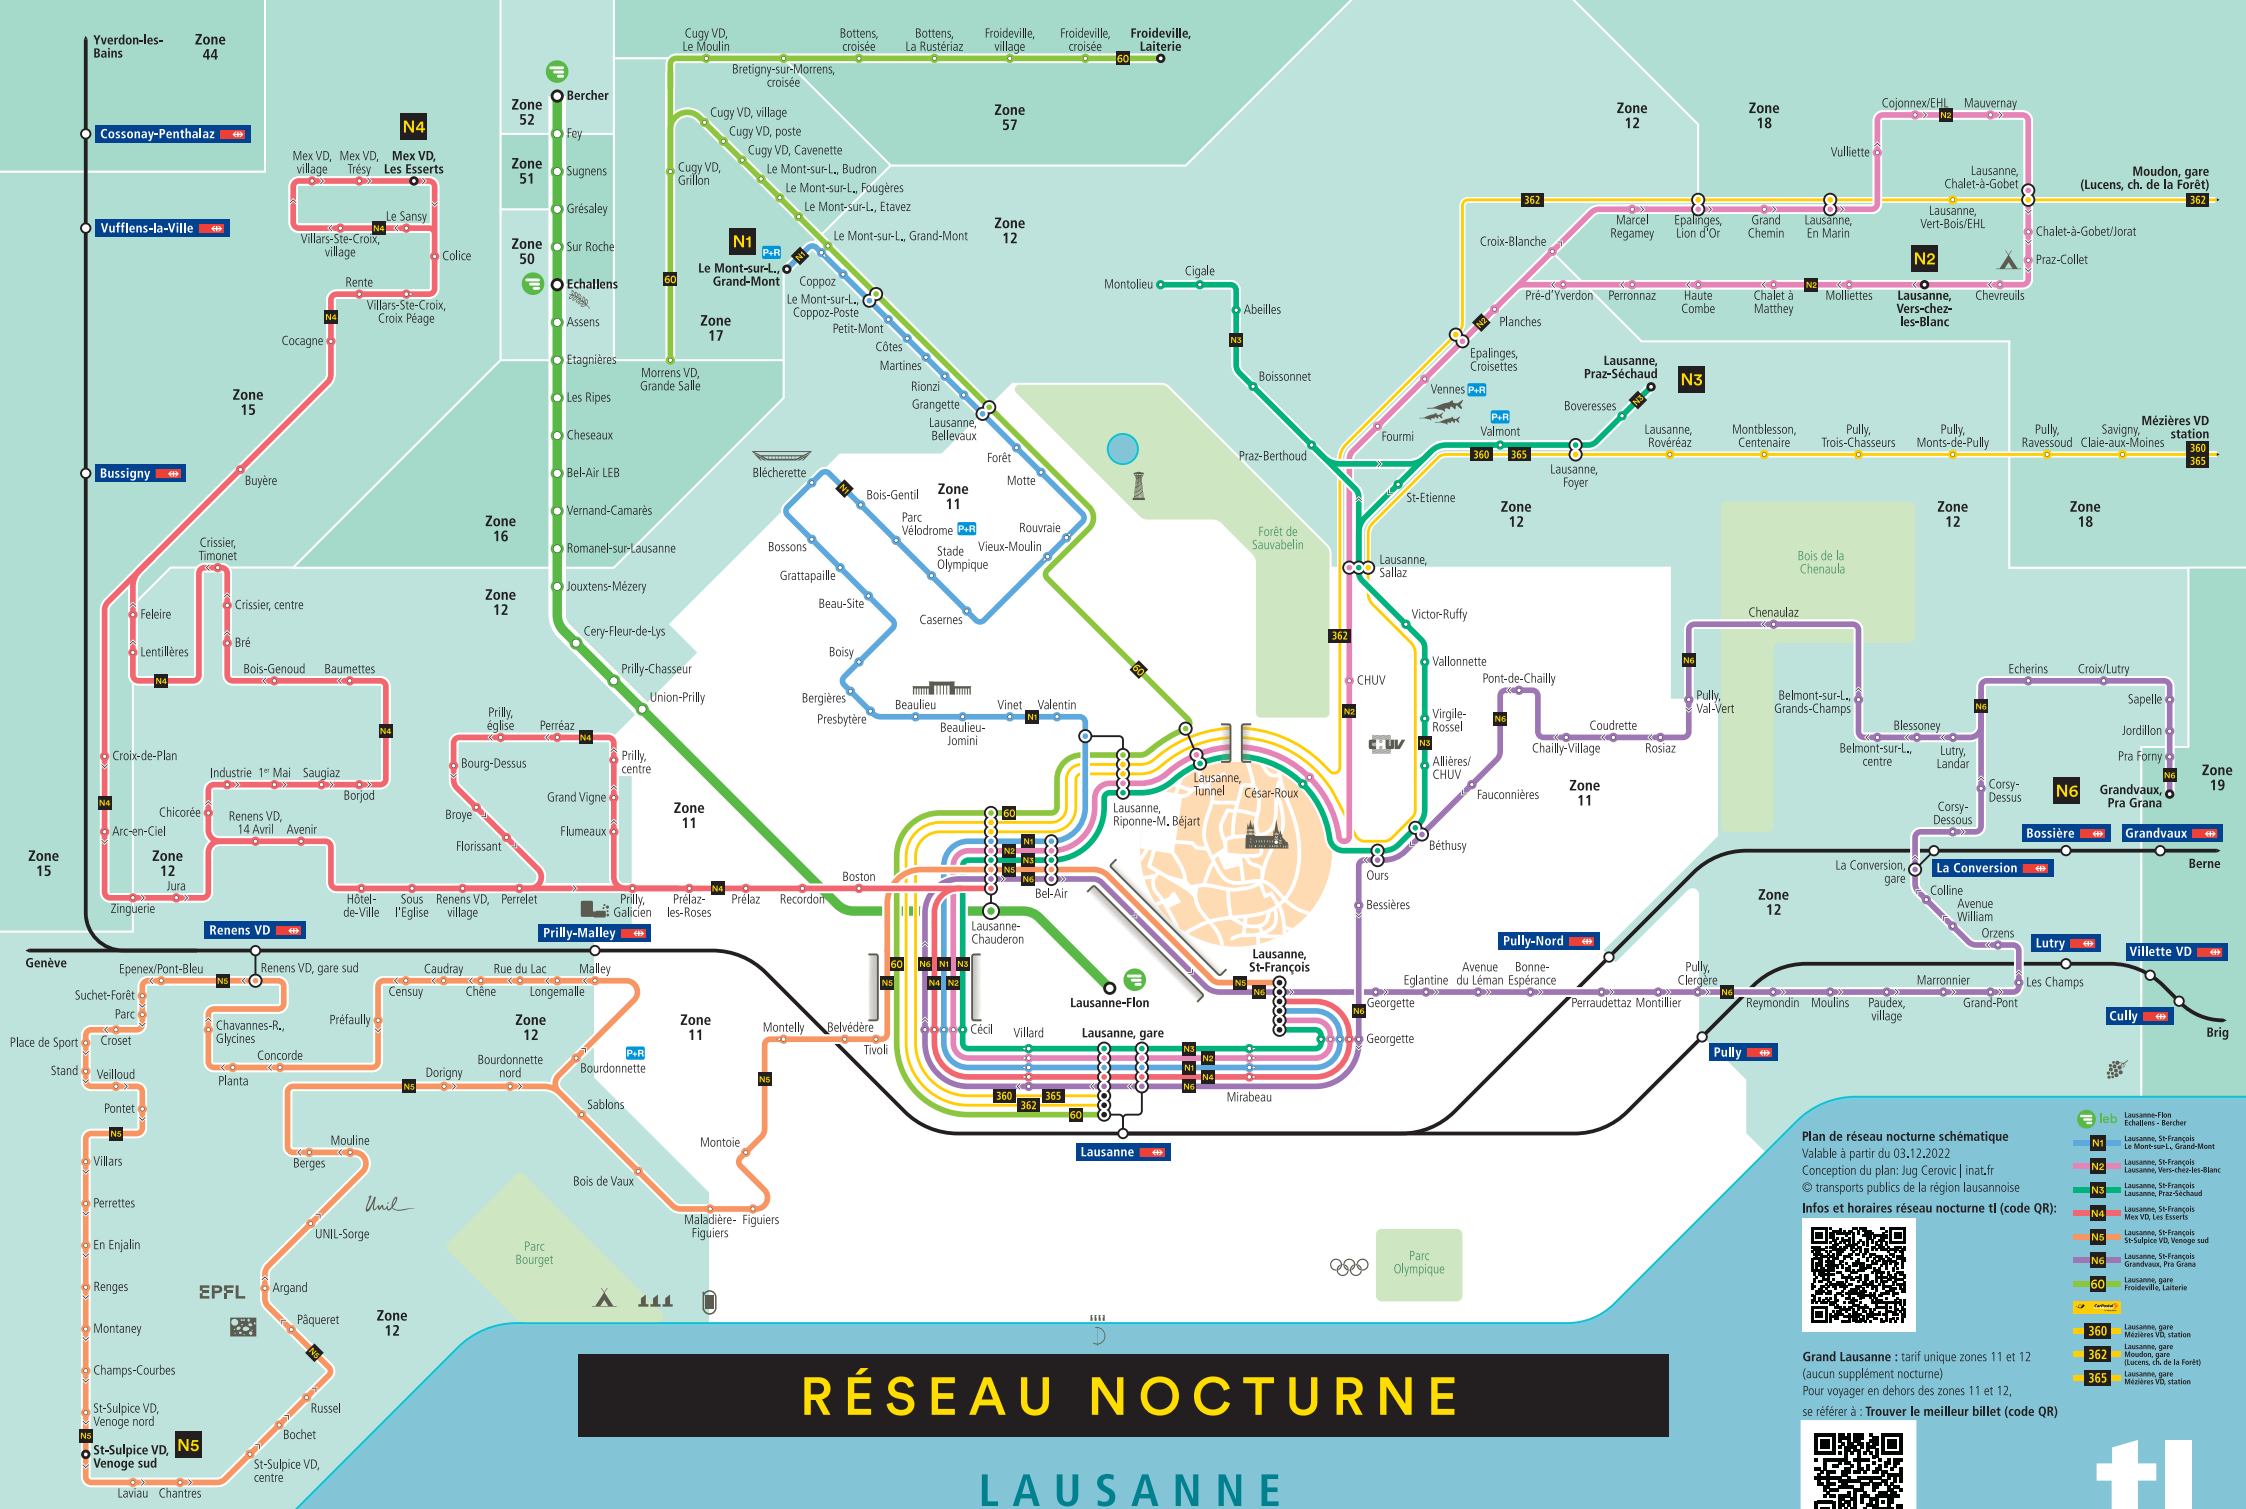

## PLAN SCHEMATIQUE DU RESEAU MBC

Valable à partir du 11.12.2022

- Lignes urbaines
- Lignes périphériques
- Circulent à certaines heures
- Interfaces de connexions
- Gares CFF
- P+R gratuits
- Point de vente MBC
- Zone tarifaire «Mobilis»

Conception du plan: Jug Cerovic | inat.fr © Transports de la Région Morges Bière Cossonay | V2022.12.1

**PLAN SCHÉMATIQUE DU RÉSEAU NOCTURNE MBC**

Valable à partir du 11.12.2022

- LÉGENDES**
- Métros et LEB
  - Lignes principales
  - circulent à certaines heures (voir horaires)
  - Interfaces de connexions
  - CFF Gares CFF
  - P+R Parkings-Relais

**Plan de réseau schématique**  
 Valable à partir du 03.12.2022  
 Conception du plan: Jug Cerovic | inat.fr  
 © transports publics de la région lausannoise  
**Infos et horaires réseau ti (code QR)**

# LAUSANNE

Lac Léman