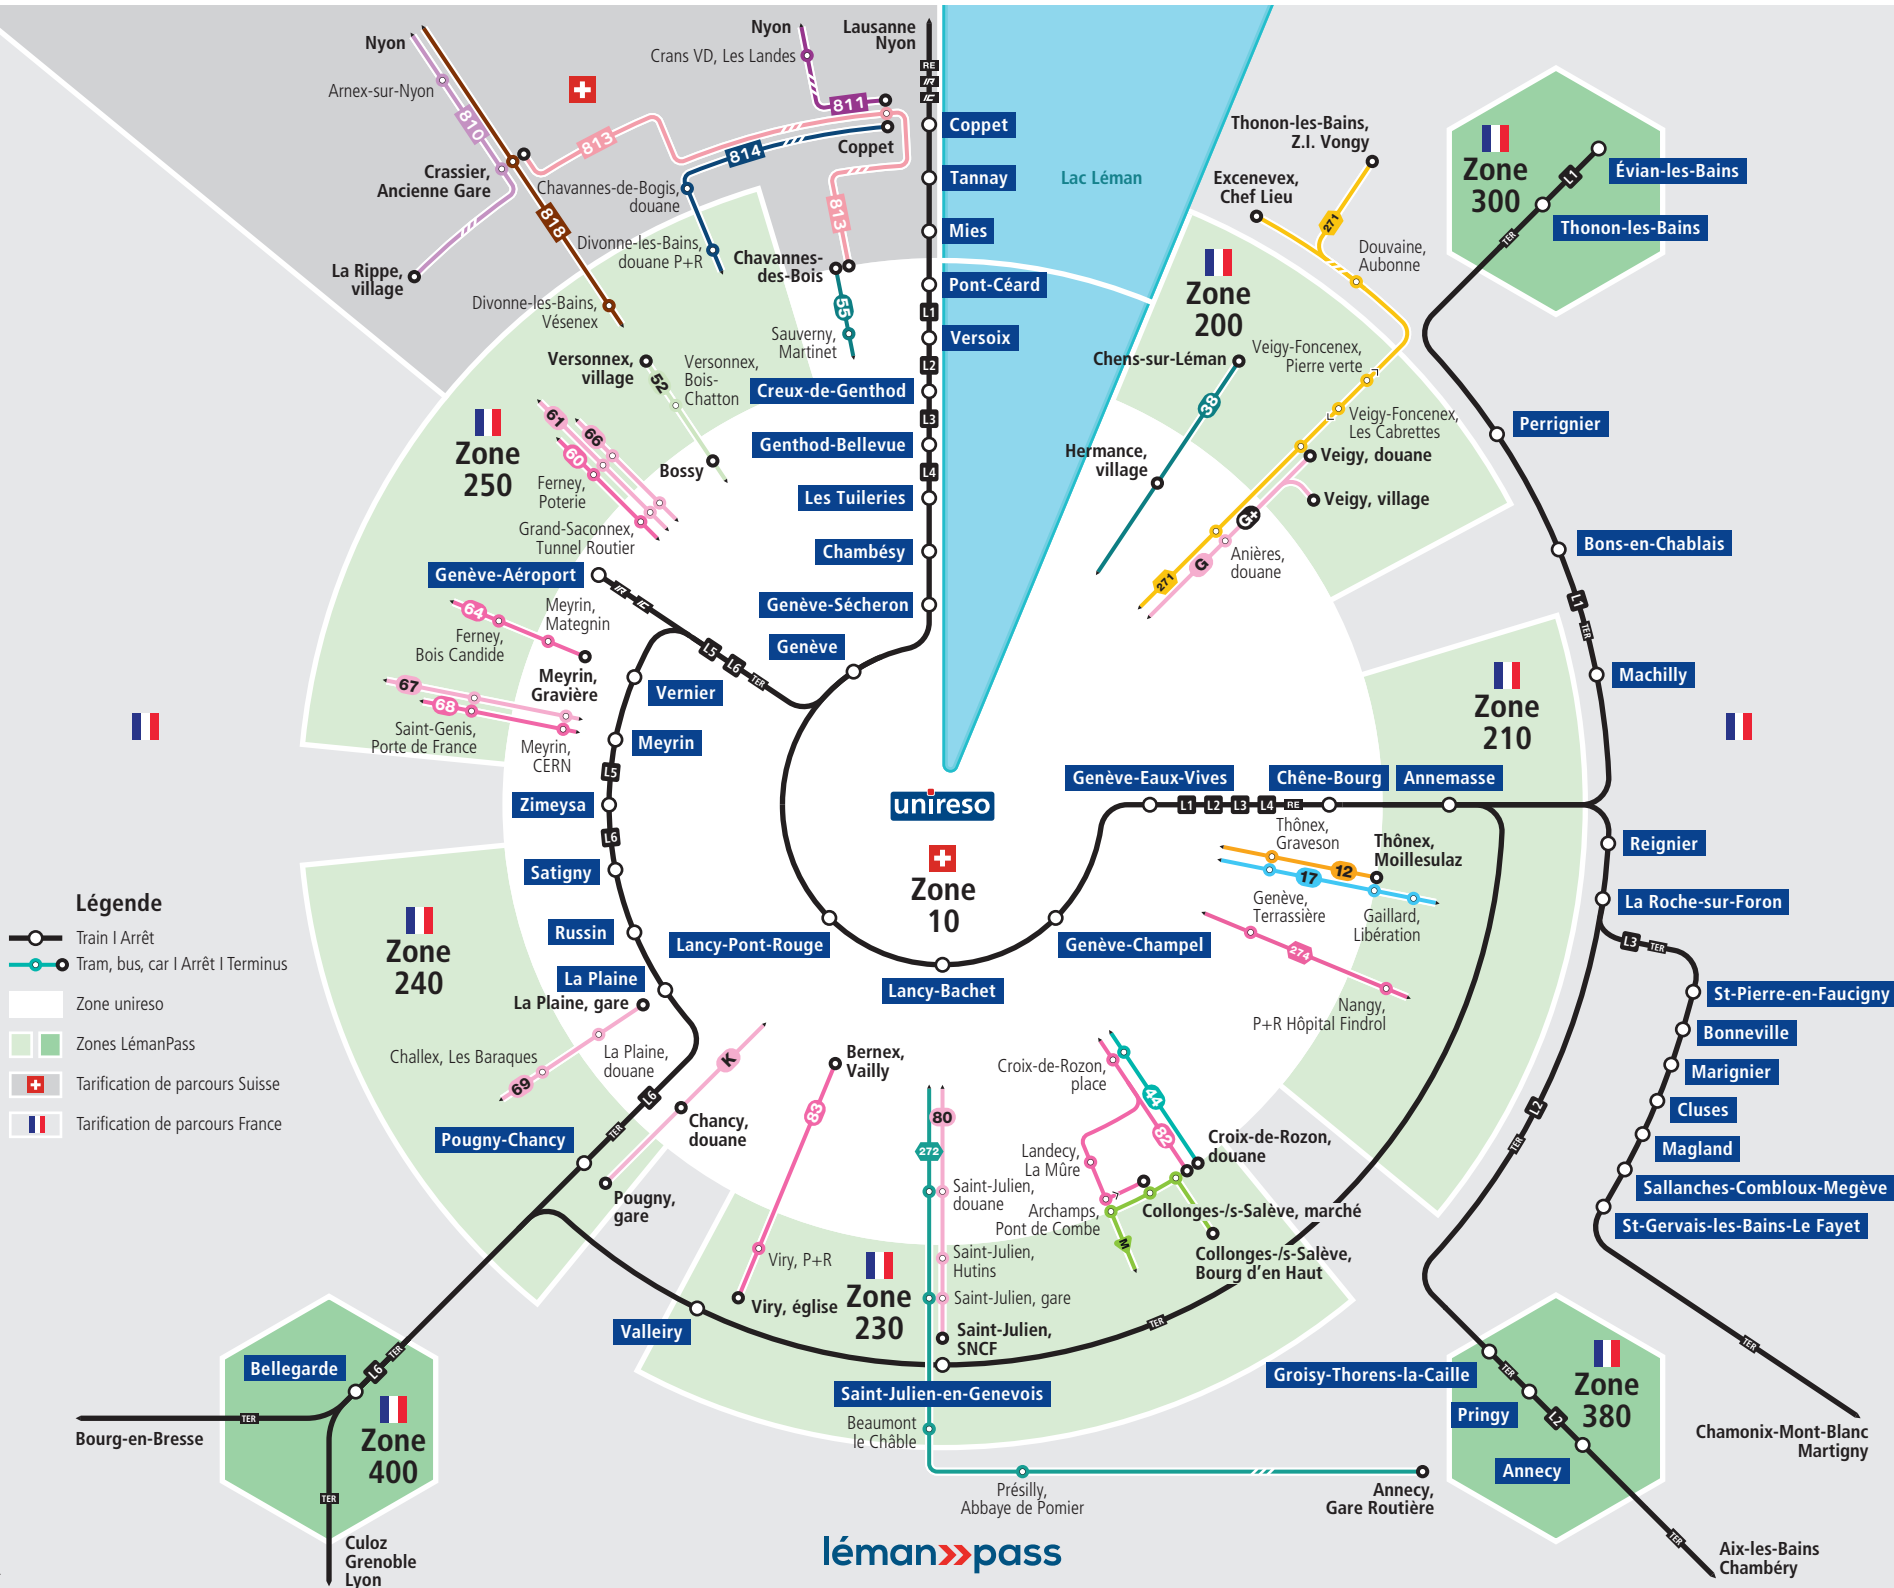

Plan de zones tarifaires de Genève et sa région

Valable dès le 10.12.2023

Légende

- Train I Arrêt
- Tram, bus, car I Arrêt I Terminus
- Zone unireso
- Zones LémanPass
- Tarification de parcours Suisse
- Tarification de parcours France