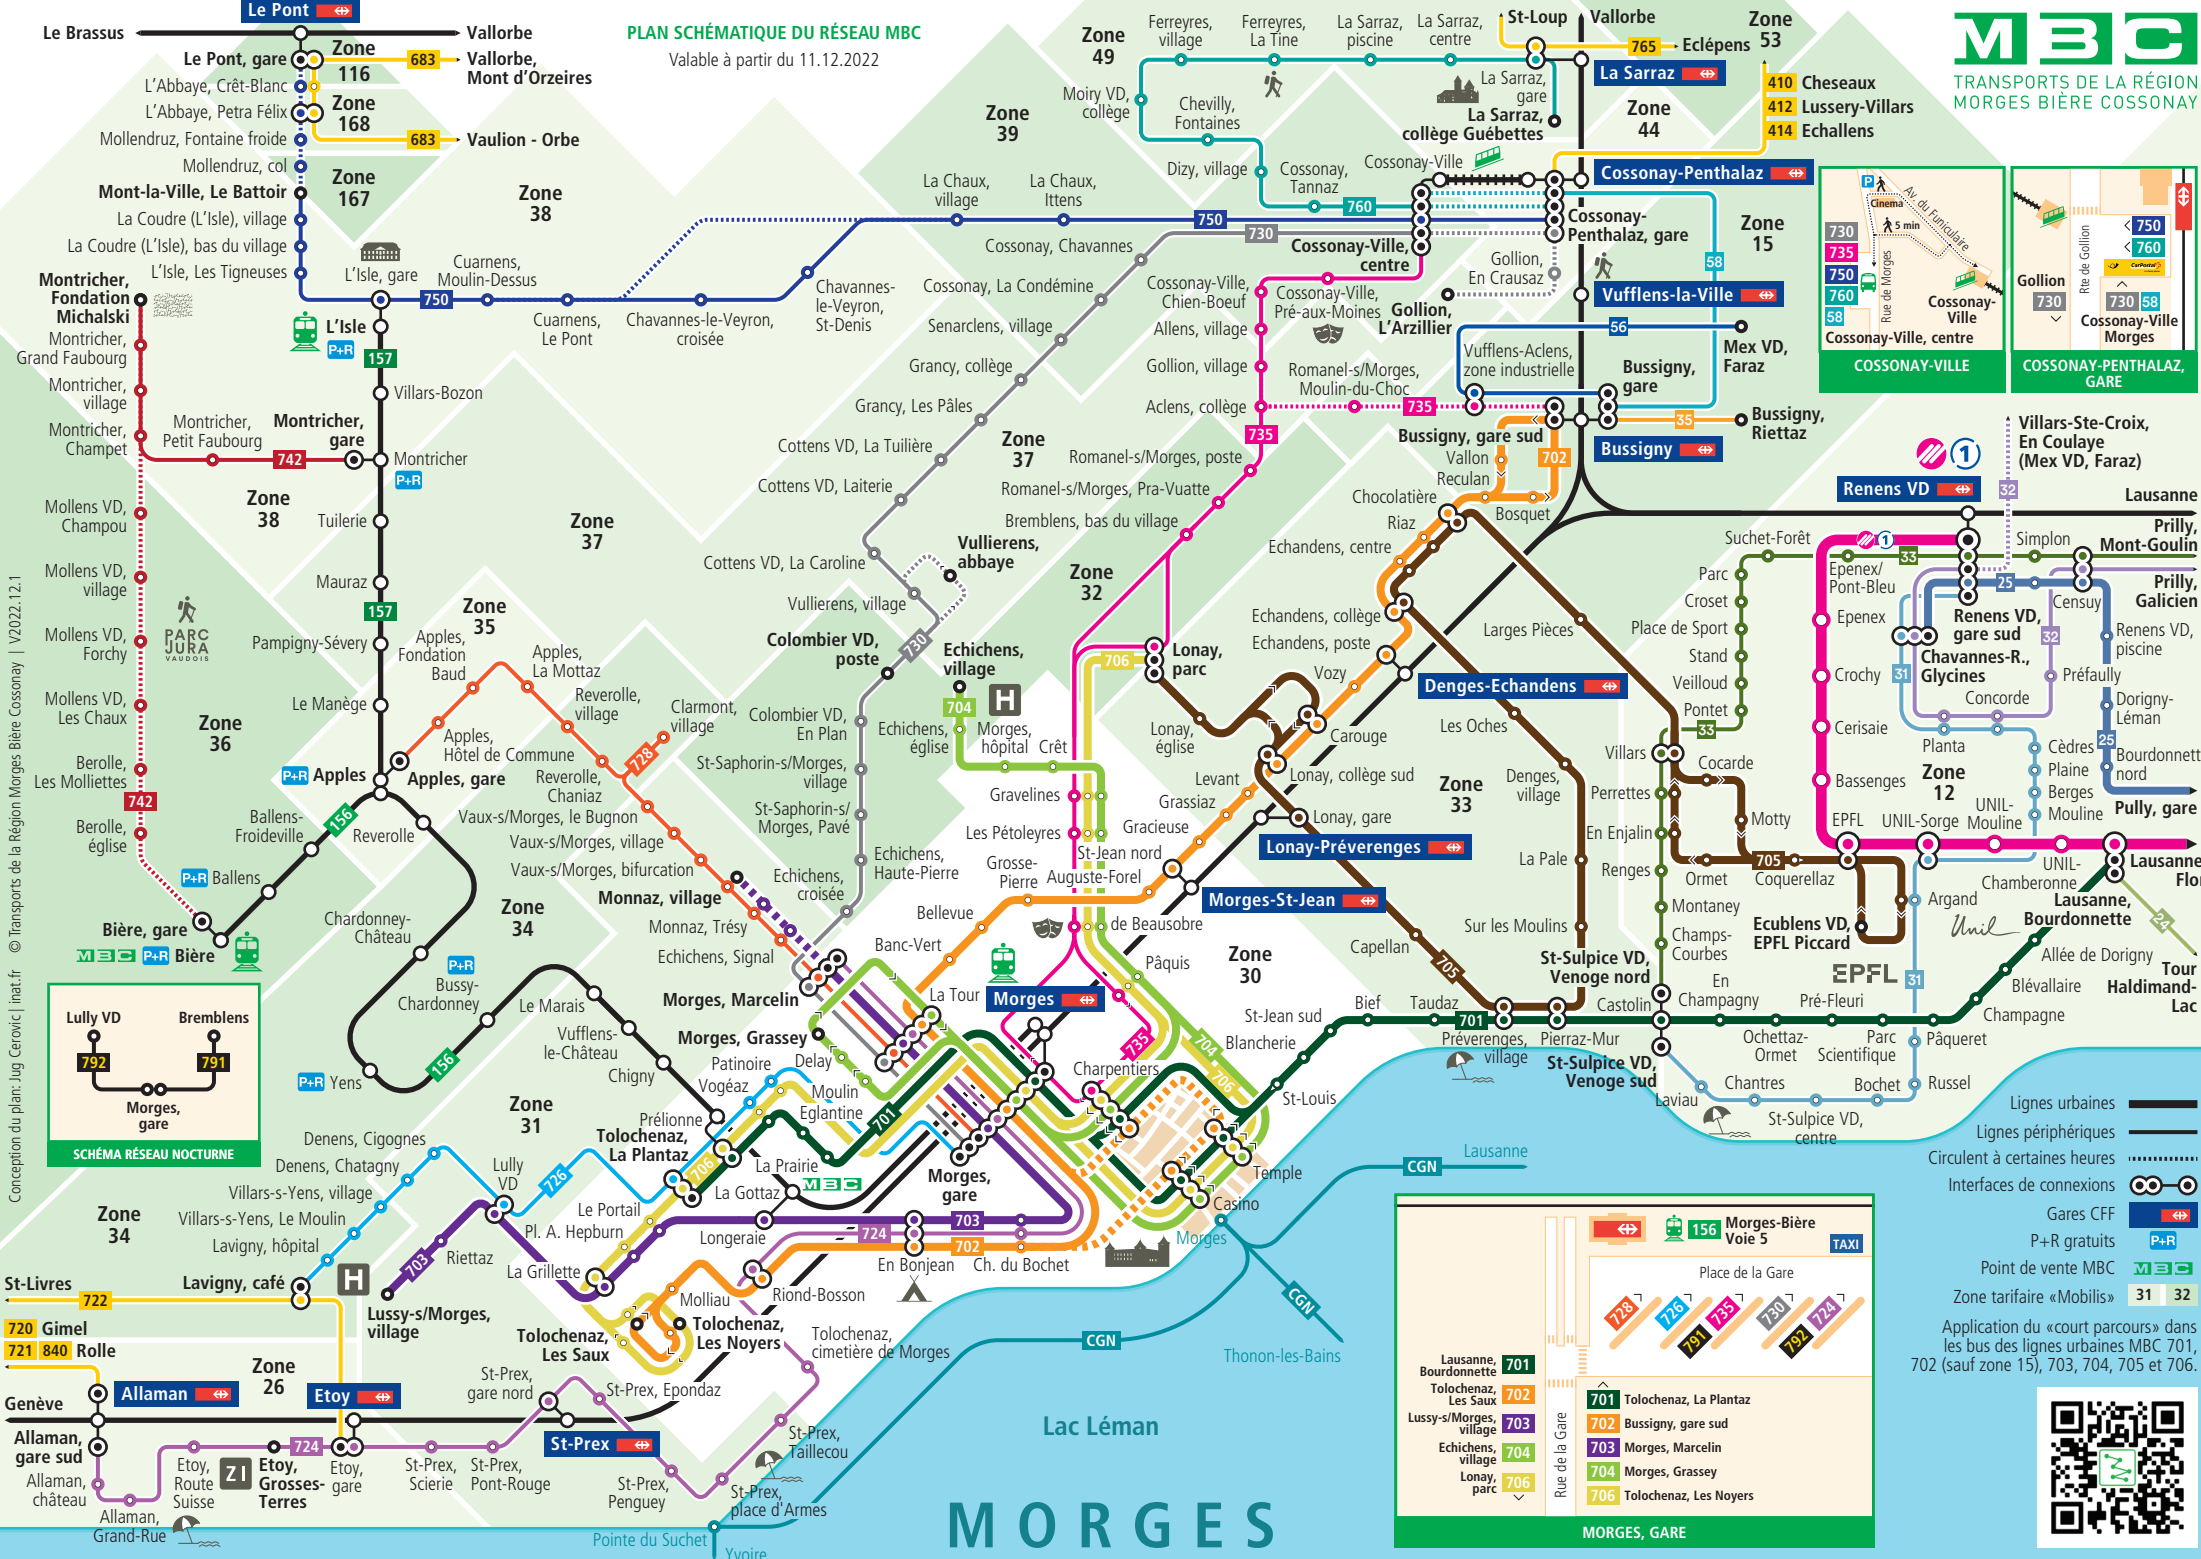

# Plan de zones tarifaires de Genève et sa région

Valable dès le 10.12.2023

## Légende

- Train I Arrêt
- Tram, bus, car I Arrêt I Terminus
- Zone unireso
- Zones LémanPass
- Tarification de parcours Suisse
- Tarification de parcours France

- Lignes urbaines
- Lignes régionales
- Circulent à certaines heures
- Ligne nocturne
- Interfaces de connexions
- Gares
- Parkings-Relais

**Plan de réseau TPN et NSTcM**  
 Tous les arrêts sont sur demande  
 Valable dès le 11.12.2022  
 © NSTcM-TPN

## PLAN SCHEMATIQUE DU RESEAU MBC

Valable à partir du 11.12.2022

- Lignes urbaines
- Lignes périphériques
- Circulent à certaines heures
- Interfaces de connexions
- Gares CFF
- P+R gratuits
- Point de vente MBC
- Zone tarifaire «Mobilis»