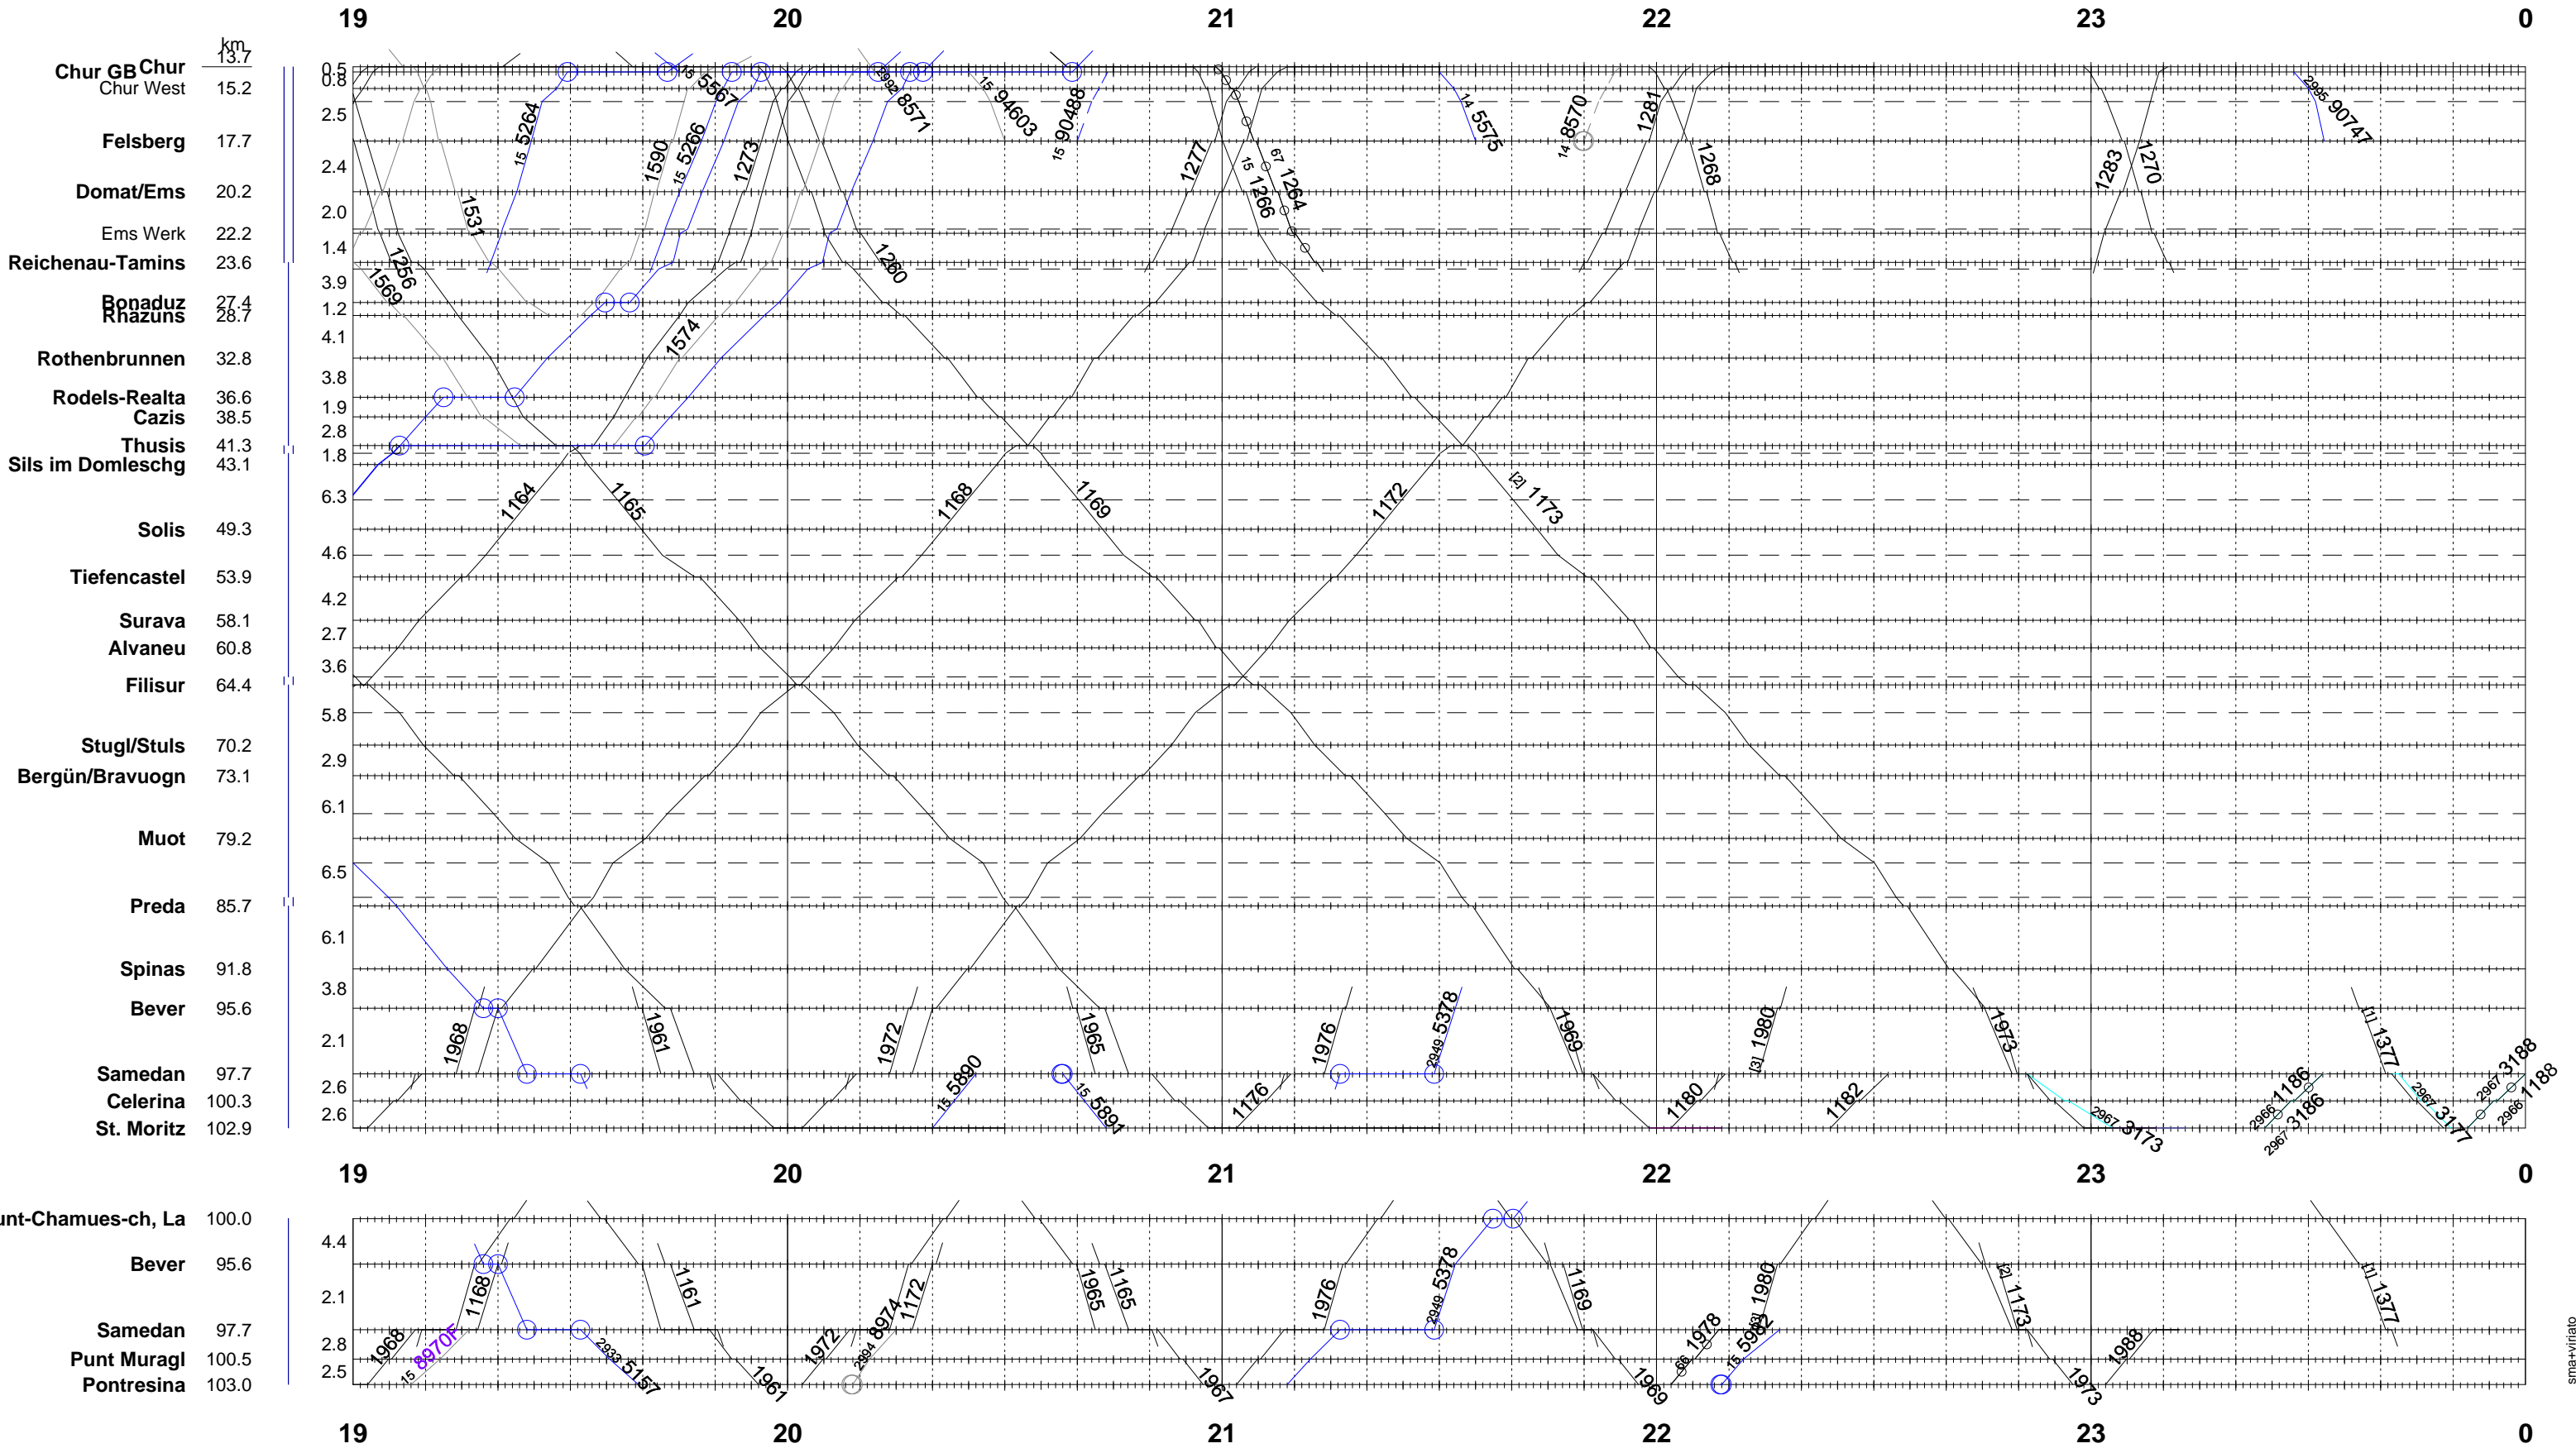

[1] ab Punt-Chamues-ch, La: 1925 / 17, ab Samedan: 1925 / 2943

[1] ab Punt-Chamues-ch, La: 1377 / 17, ab Samedan: 1377 / 2966
 [2] ab Chur: 1173 / 17, ab Samedan: 1173 / 2966
 [3] ab Pontresina: 1980 / 75, ab Samedan: 1980 / 17