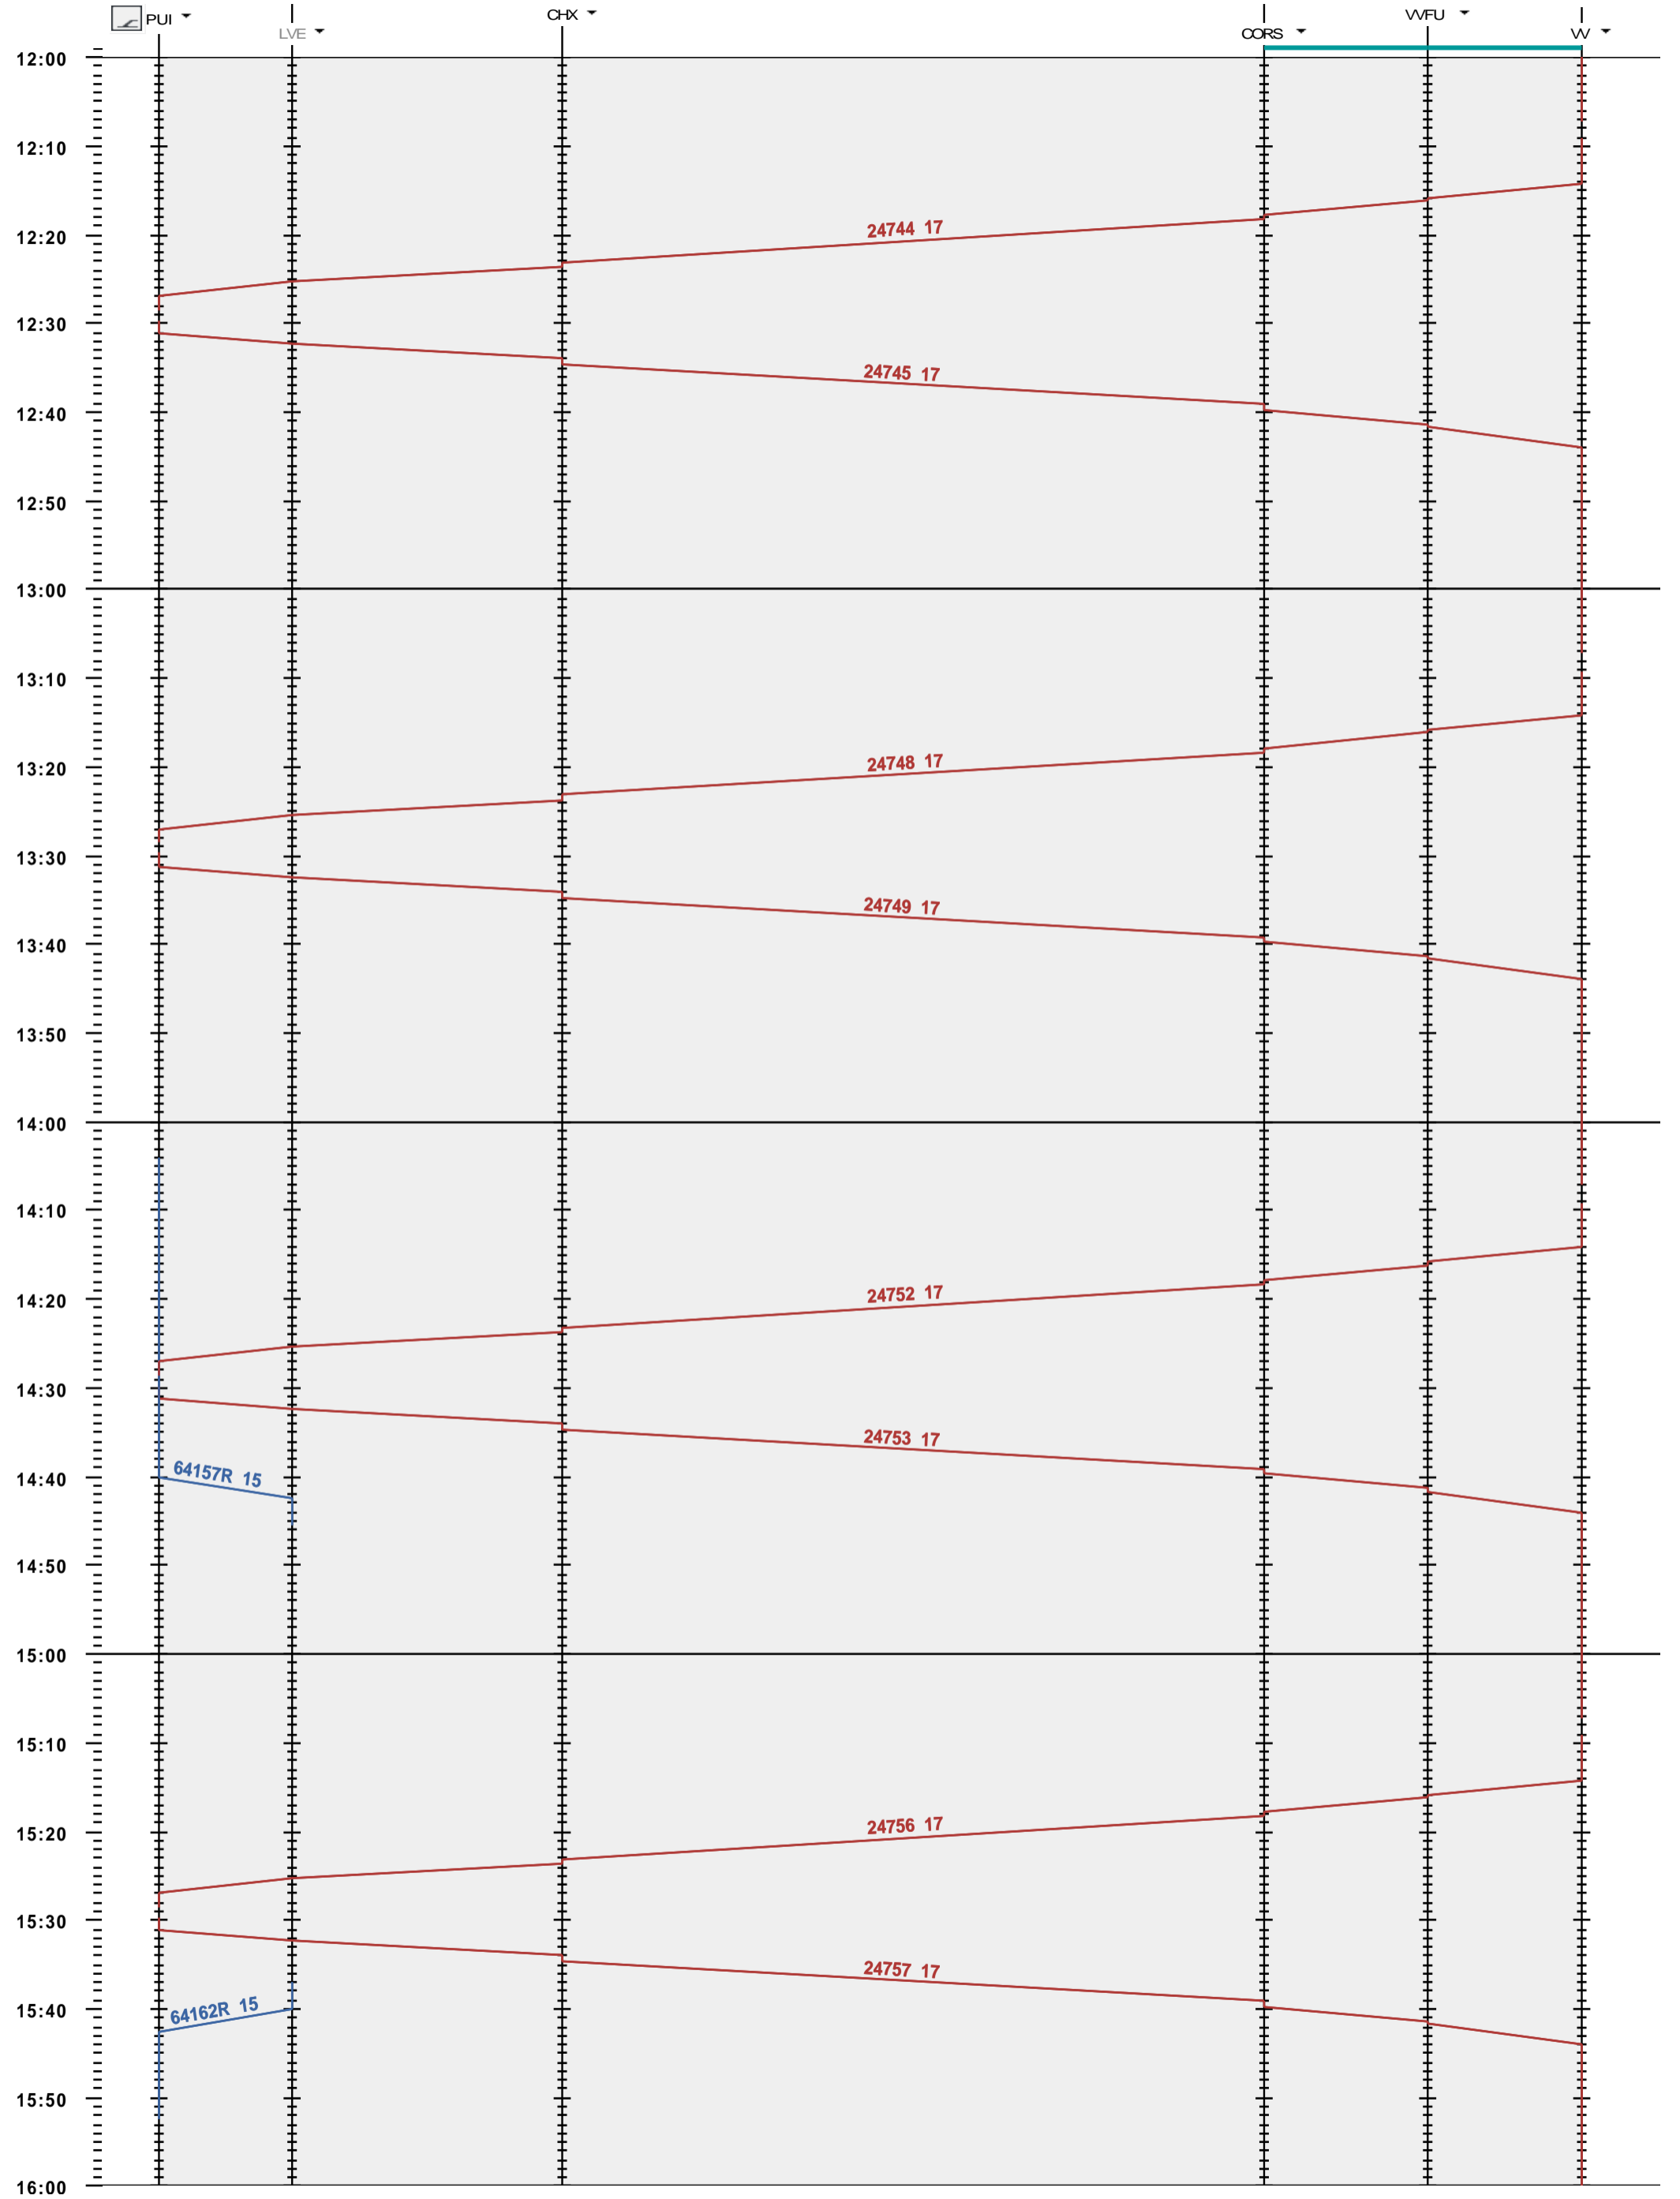

231 - Puidoux-Chexbres - Vevey

Fahrplanperiode 2023 (11.12.2022 - 09.12.2023)
 Update
 Gültig ab 11.12.2022

231 - Puidoux-Chexbres - Vevey

Fahrplanperiode 2023 (11.12.2022 - 09.12.2023)
 Update
 Gültig ab 11.12.2022