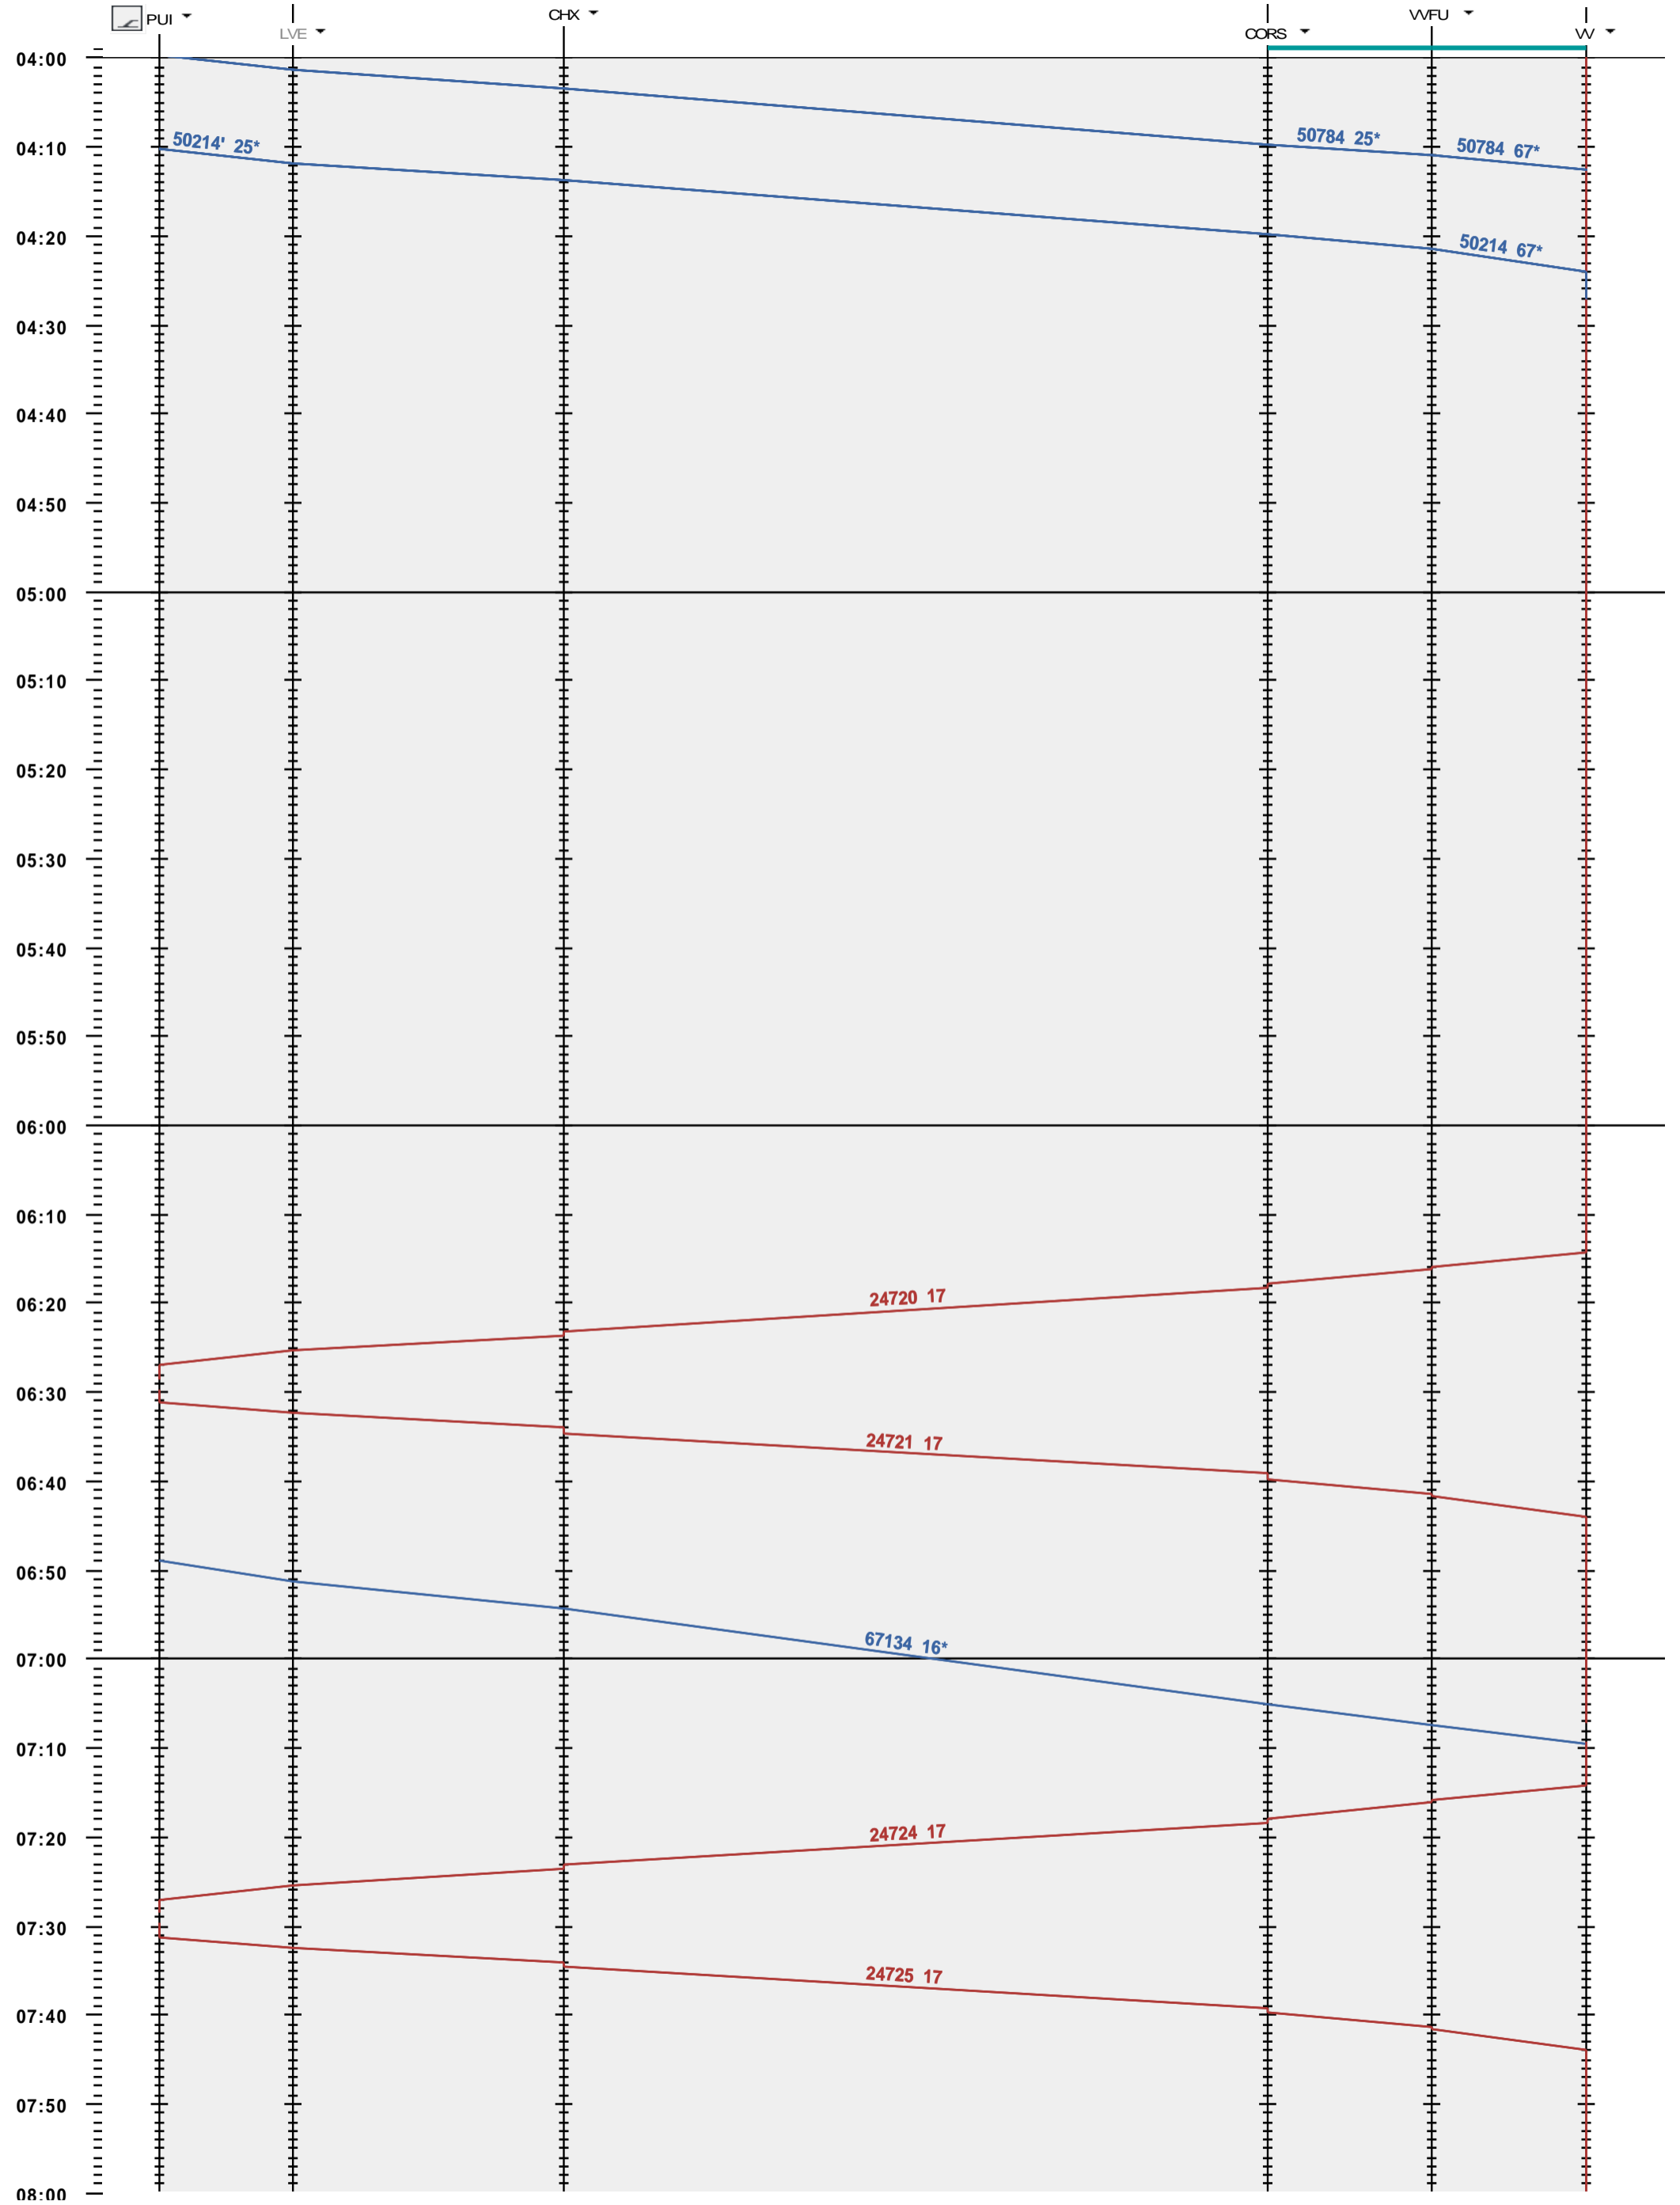

231 - Puidoux-Chexbres - Vevey

Fahrplanperiode 2023 (11.12.2022 - 09.12.2023)
 Update
 Gültig ab 11.12.2022

231 - Puidoux-Chexbres - Vevey

Fahrplanperiode 2023 (11.12.2022 - 09.12.2023)
 Update
 Gültig ab 11.12.2022