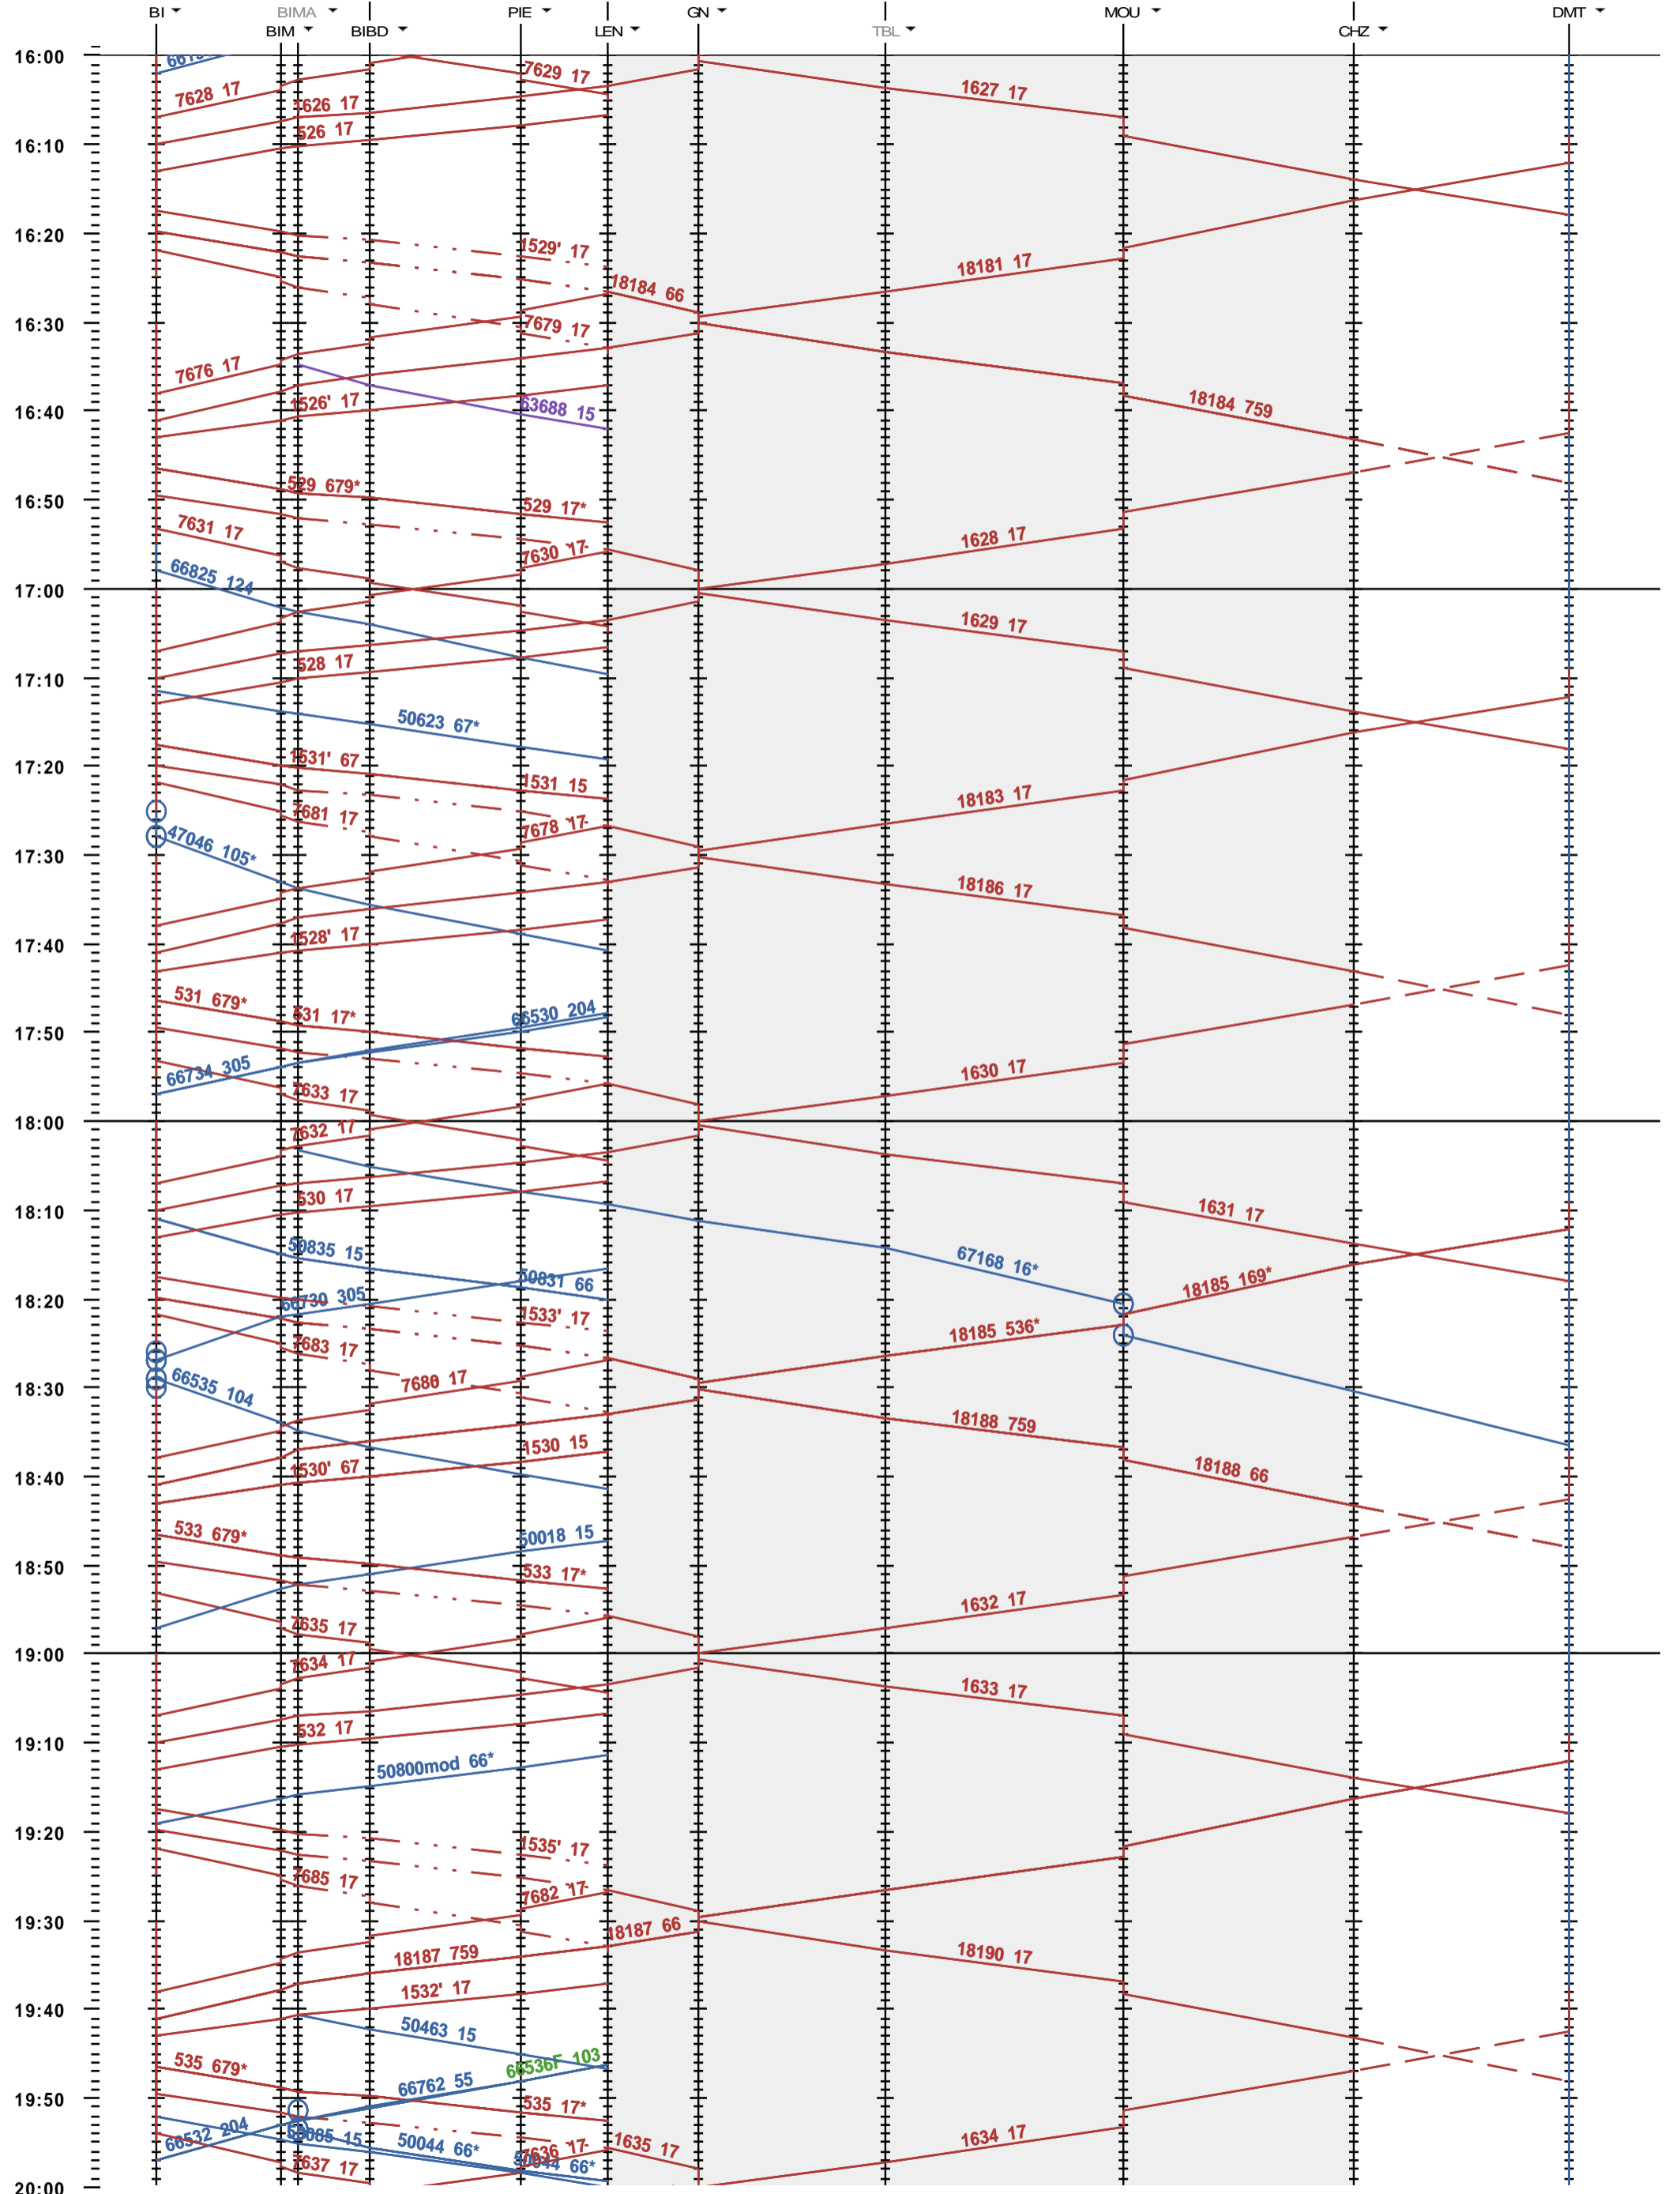

291 - Biel/Bienne - Grenchen Nord - Delémont

Fahrplanperiode 2023 (11.12.2022 - 09.12.2023)
 Update
 Gültig ab 11.12.2022

291 - Biel/Bienne - Grenchen Nord - Delémont

Fahrplanperiode 2023 (11.12.2022 - 09.12.2023)
 Update
 Gültig ab 11.12.2022

291 - Biel/Bienne - Grenchen Nord - Delémont

Fahrplanperiode 2023 (11.12.2022 - 09.12.2023)
 Update
 Gültig ab 11.12.2022