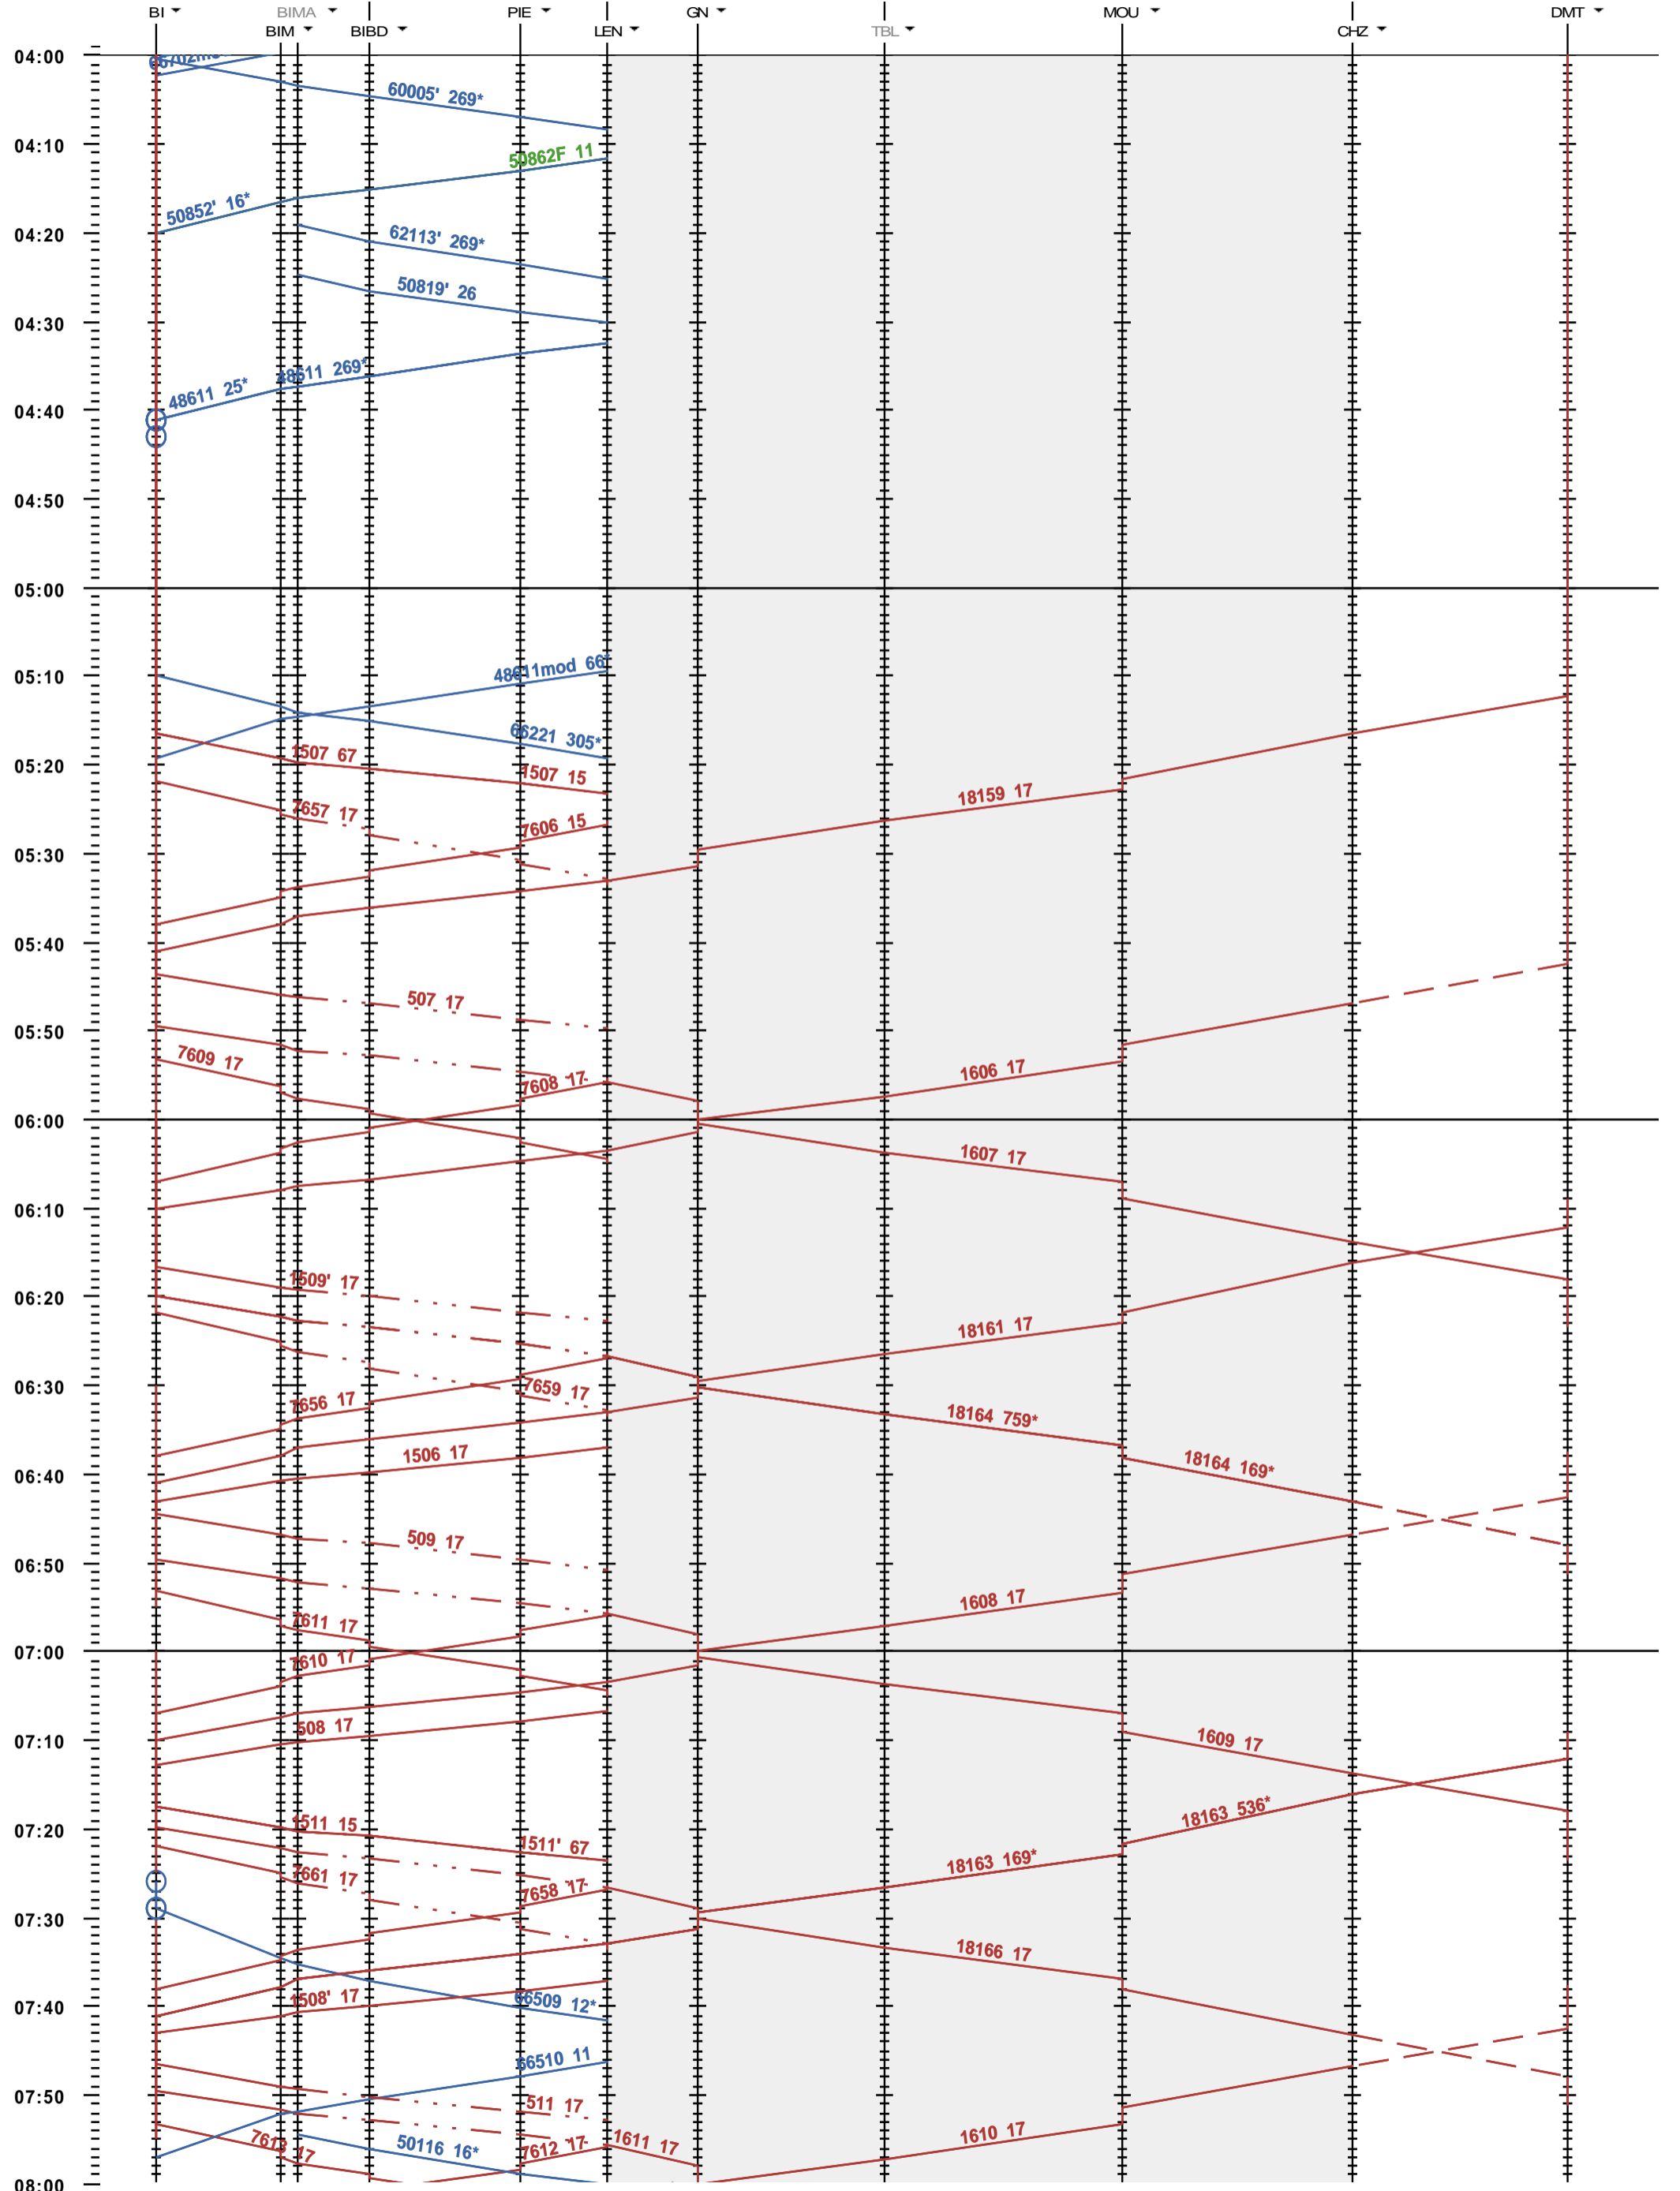

291 - Biel/Bienne - Grenchen Nord - Delémont

Fahrplanperiode 2023 (11.12.2022 - 09.12.2023)
 Update
 Gültig ab 11.12.2022

291 - Biel/Bienne - Grenchen Nord - Delémont

Fahrplanperiode 2023 (11.12.2022 - 09.12.2023)
 Update
 Gültig ab 11.12.2022

291 - Biel/Bienne - Grenchen Nord - Delémont

Fahrplanperiode 2023 (11.12.2022 - 09.12.2023)
 Update
 Gültig ab 11.12.2022