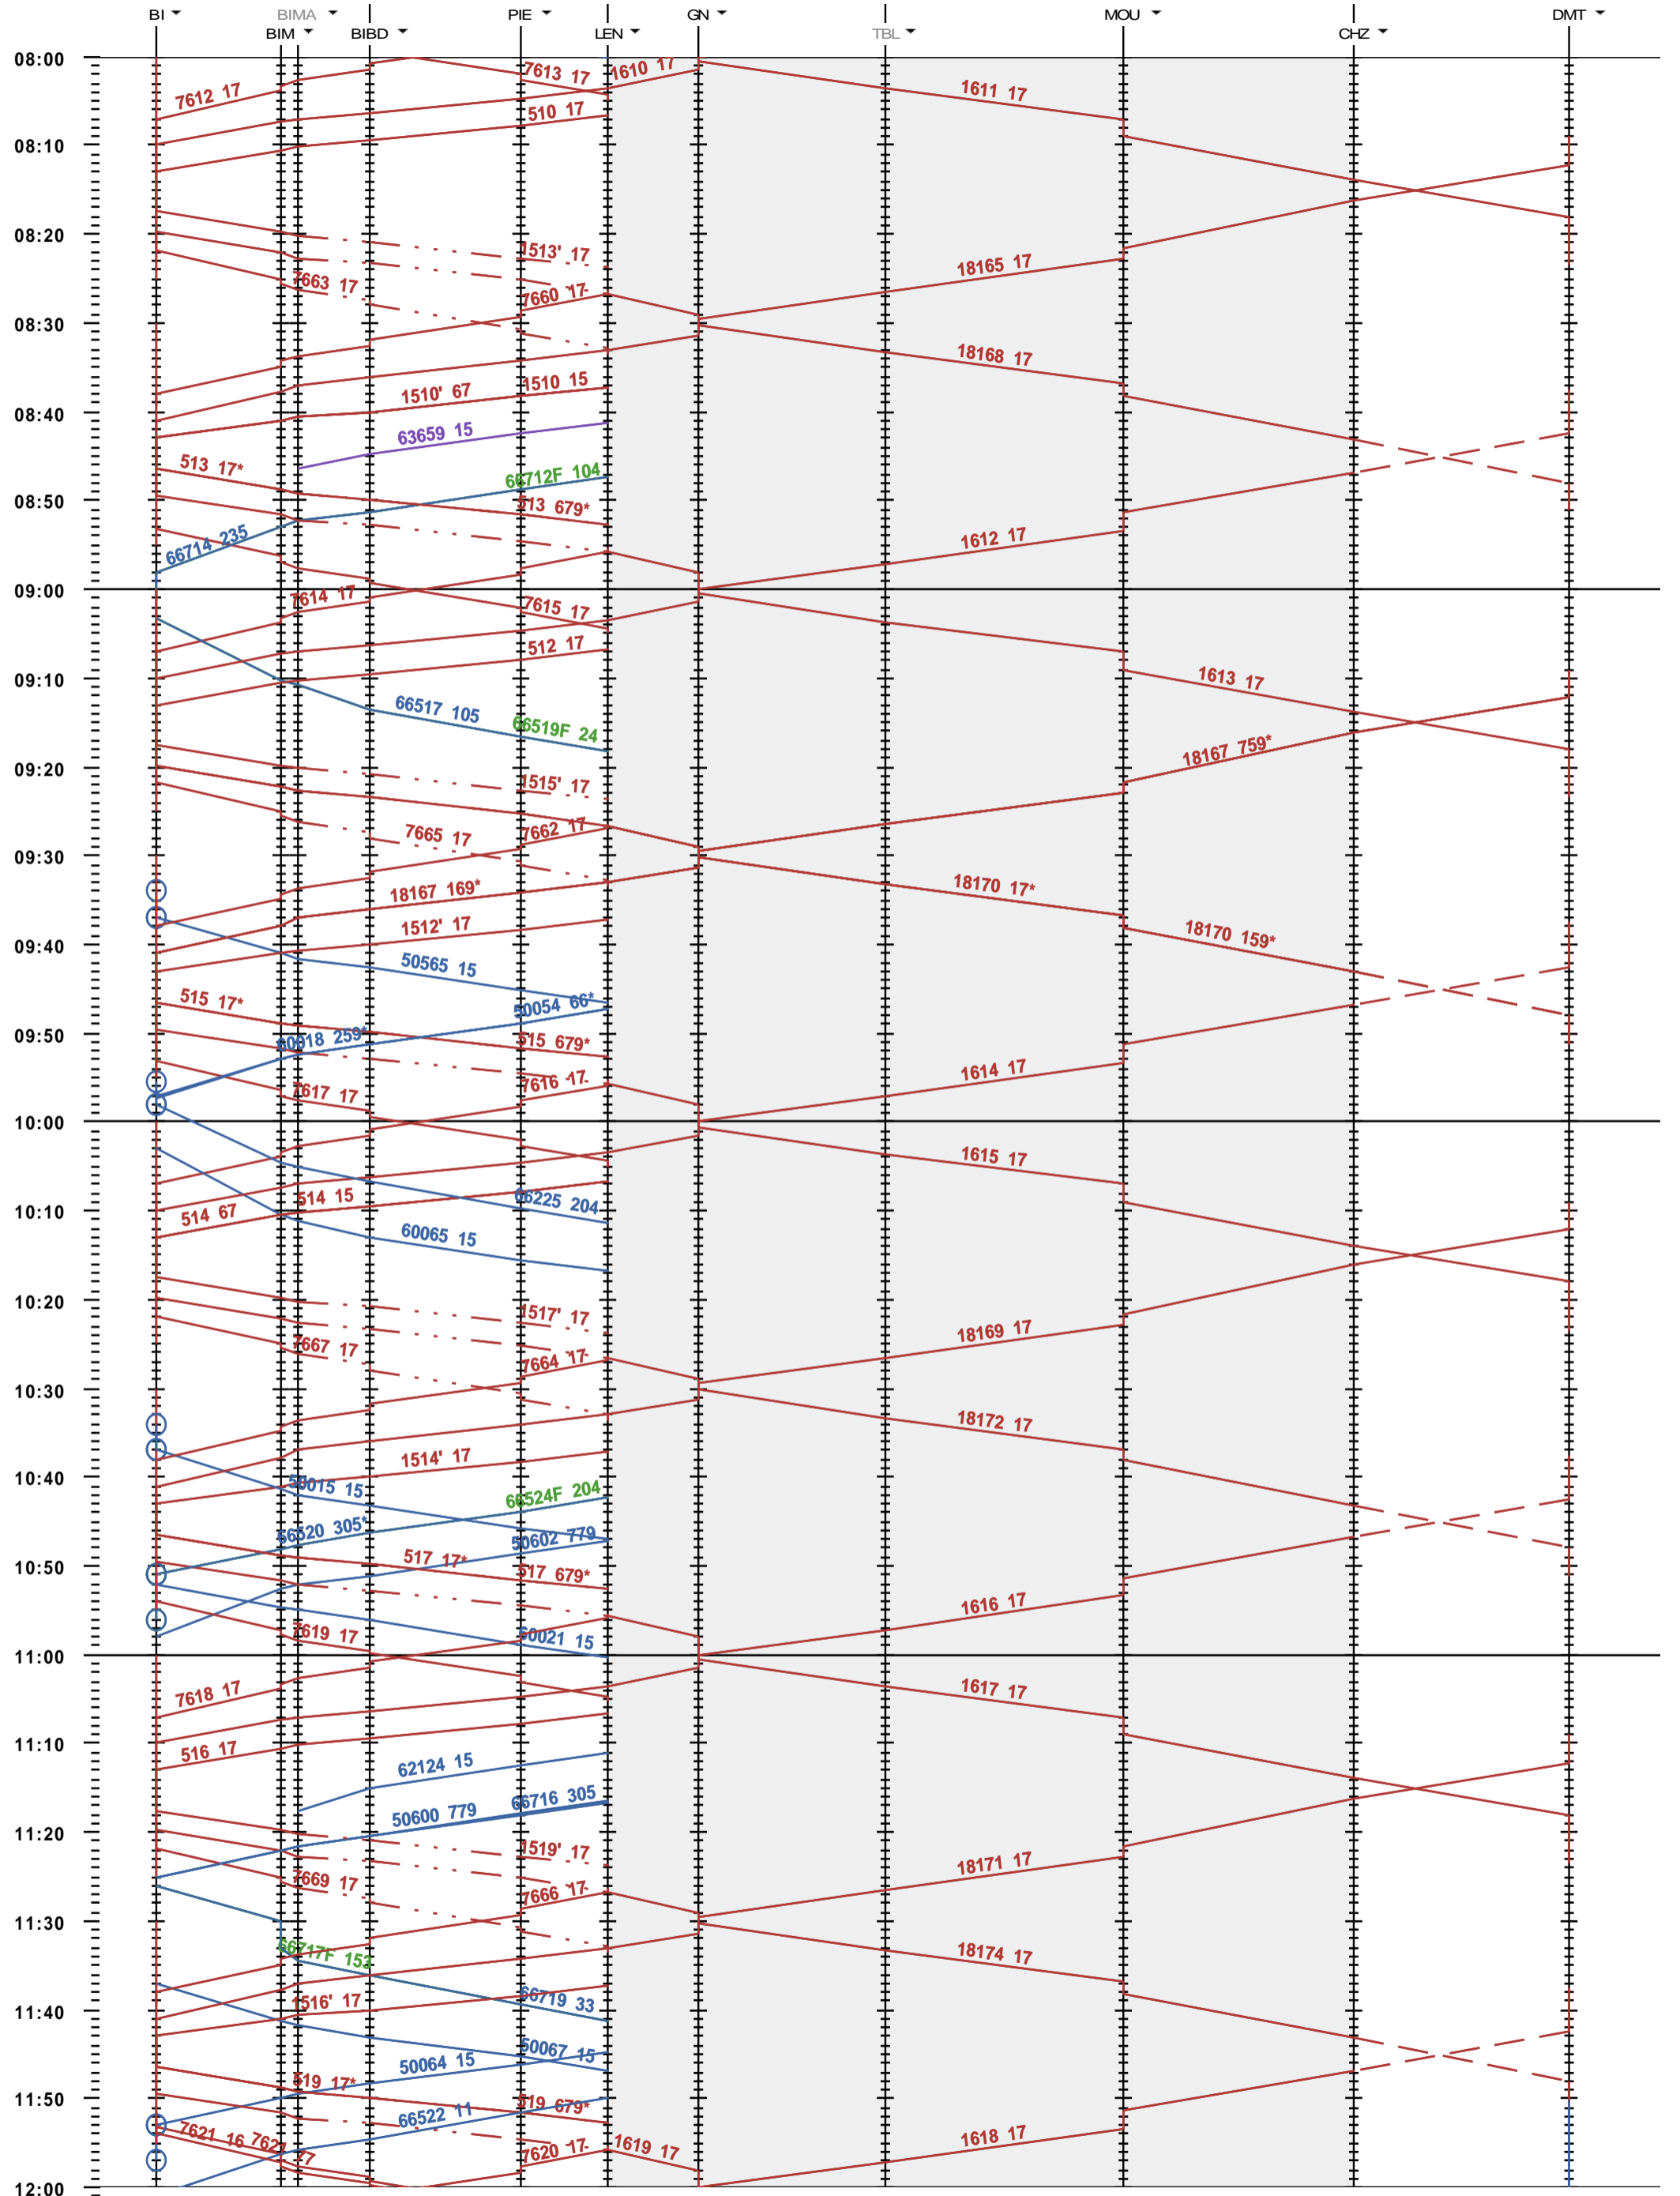

291 - Biel/Bienne - Grenchen Nord - Delémont

Fahrplanperiode 2023 (11.12.2022 - 09.12.2023)
 Update
 Gültig ab 11.12.2022

291 - Biel/Bienne - Grenchen Nord - Delémont

Fahrplanperiode 2023 (11.12.2022 - 09.12.2023)
 Update
 Gültig ab 11.12.2022

291 - Biel/Bienne - Grenchen Nord - Delémont

Fahrplanperiode 2023 (11.12.2022 - 09.12.2023)
 Update
 Gültig ab 11.12.2022