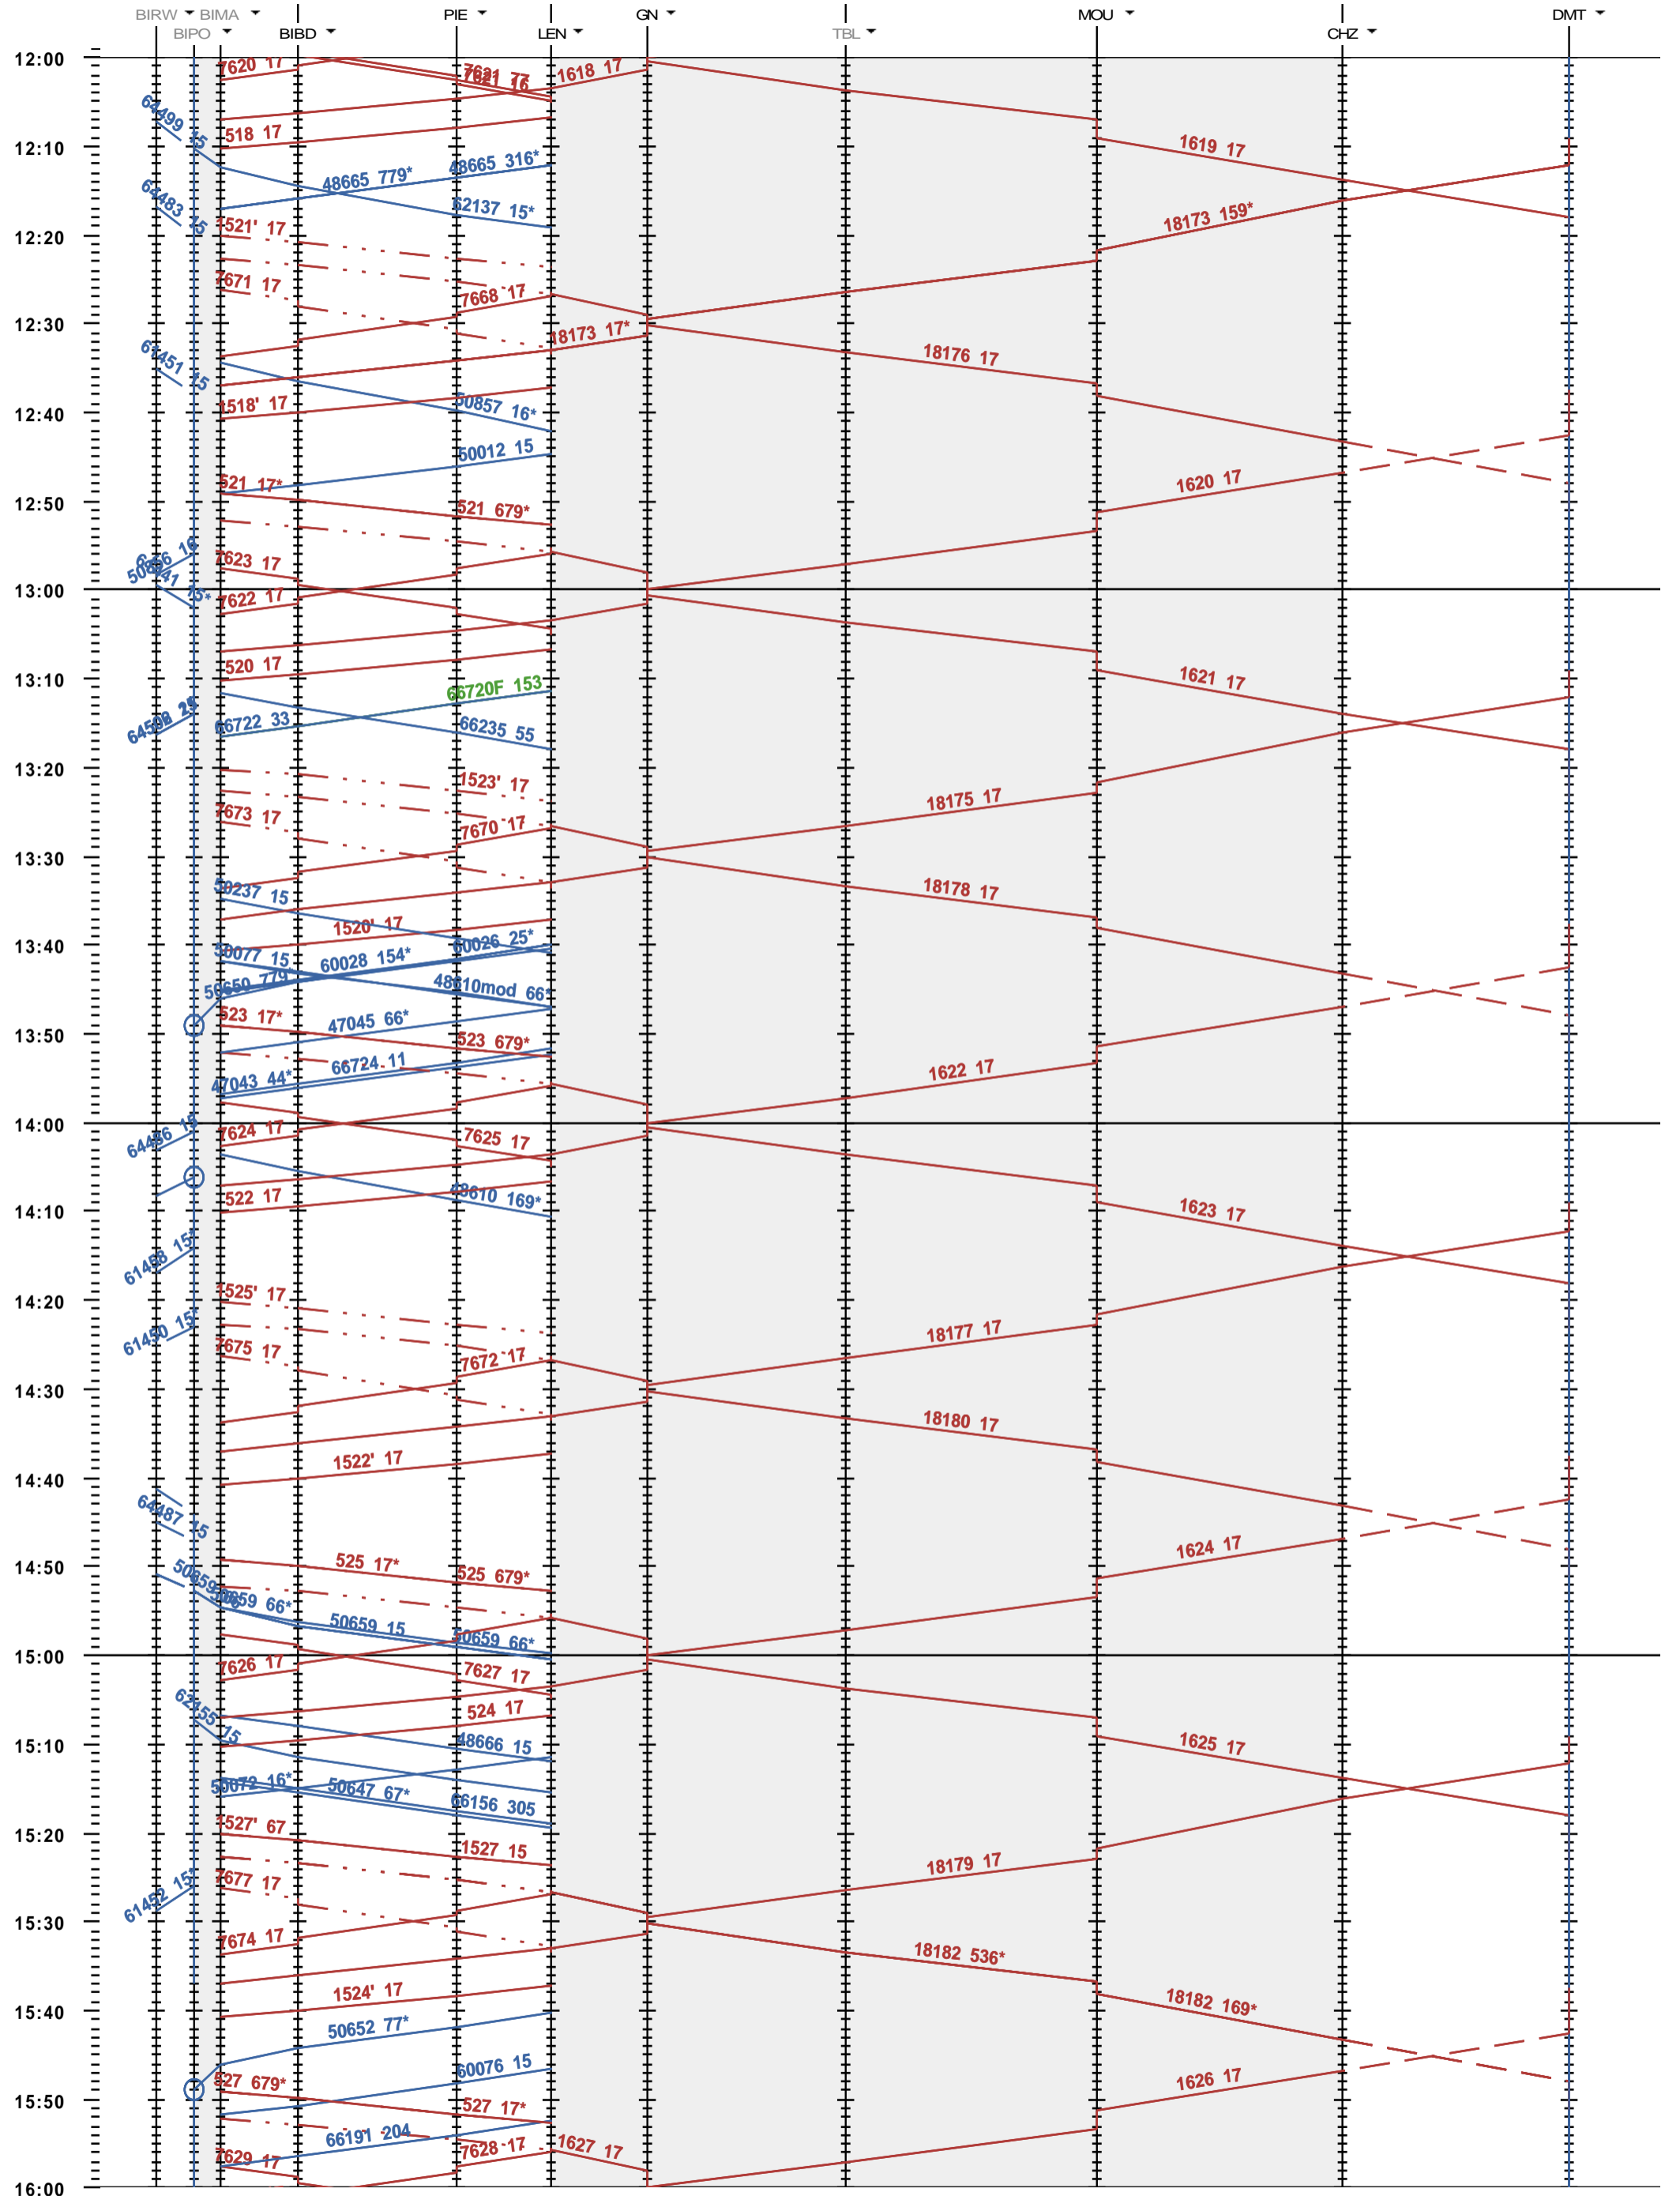

292 - Biel/Bienne RB - Grenchen Nord - Delémont

Fahrplanperiode 2023 (11.12.2022 - 09.12.2023)  
 Update  
 Gültig ab 11.12.2022

292 - Biel/Bienne RB - Grenchen Nord - Delémont

Fahrplanperiode 2023 (11.12.2022 - 09.12.2023)  
 Update  
 Gültig ab 11.12.2022