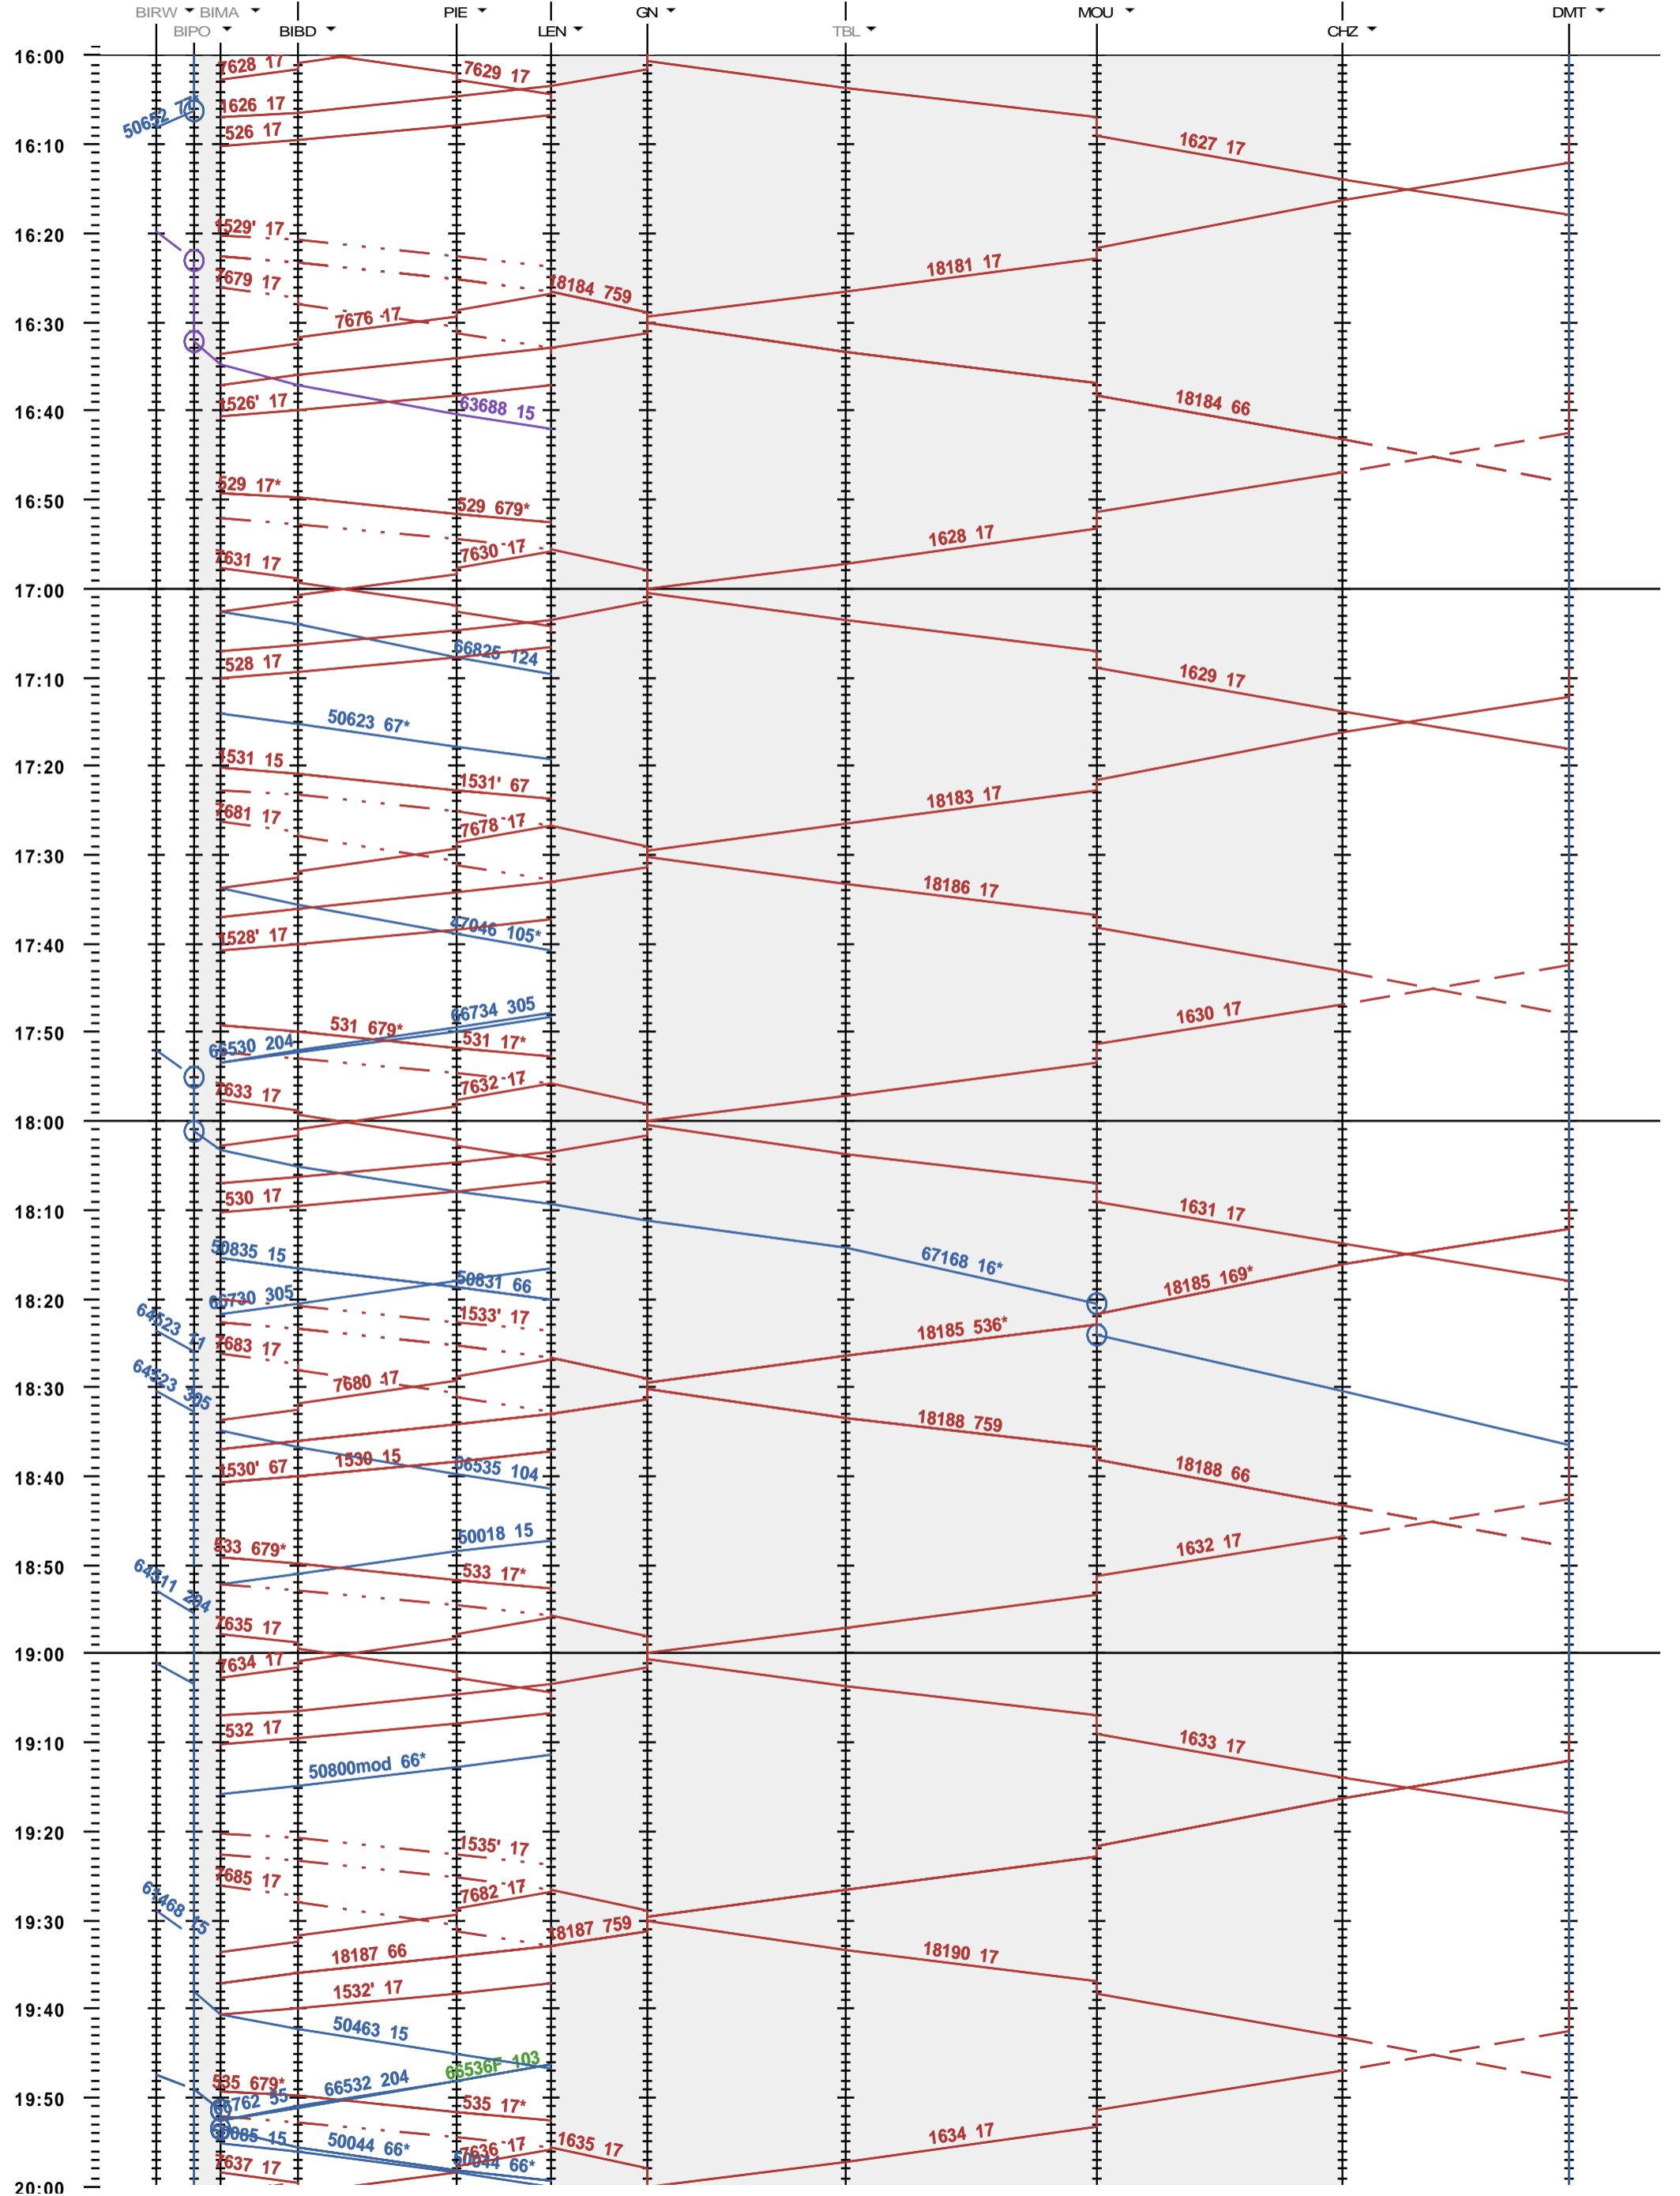

292 - Biel/Bienne RB - Grenchen Nord - Delémont

Fahrplanperiode 2023 (11.12.2022 - 09.12.2023)  
 Update  
 Gültig ab 11.12.2022

292 - Biel/Bienne RB - Grenchen Nord - Delémont

Fahrplanperiode 2023 (11.12.2022 - 09.12.2023)  
 Update  
 Gültig ab 11.12.2022