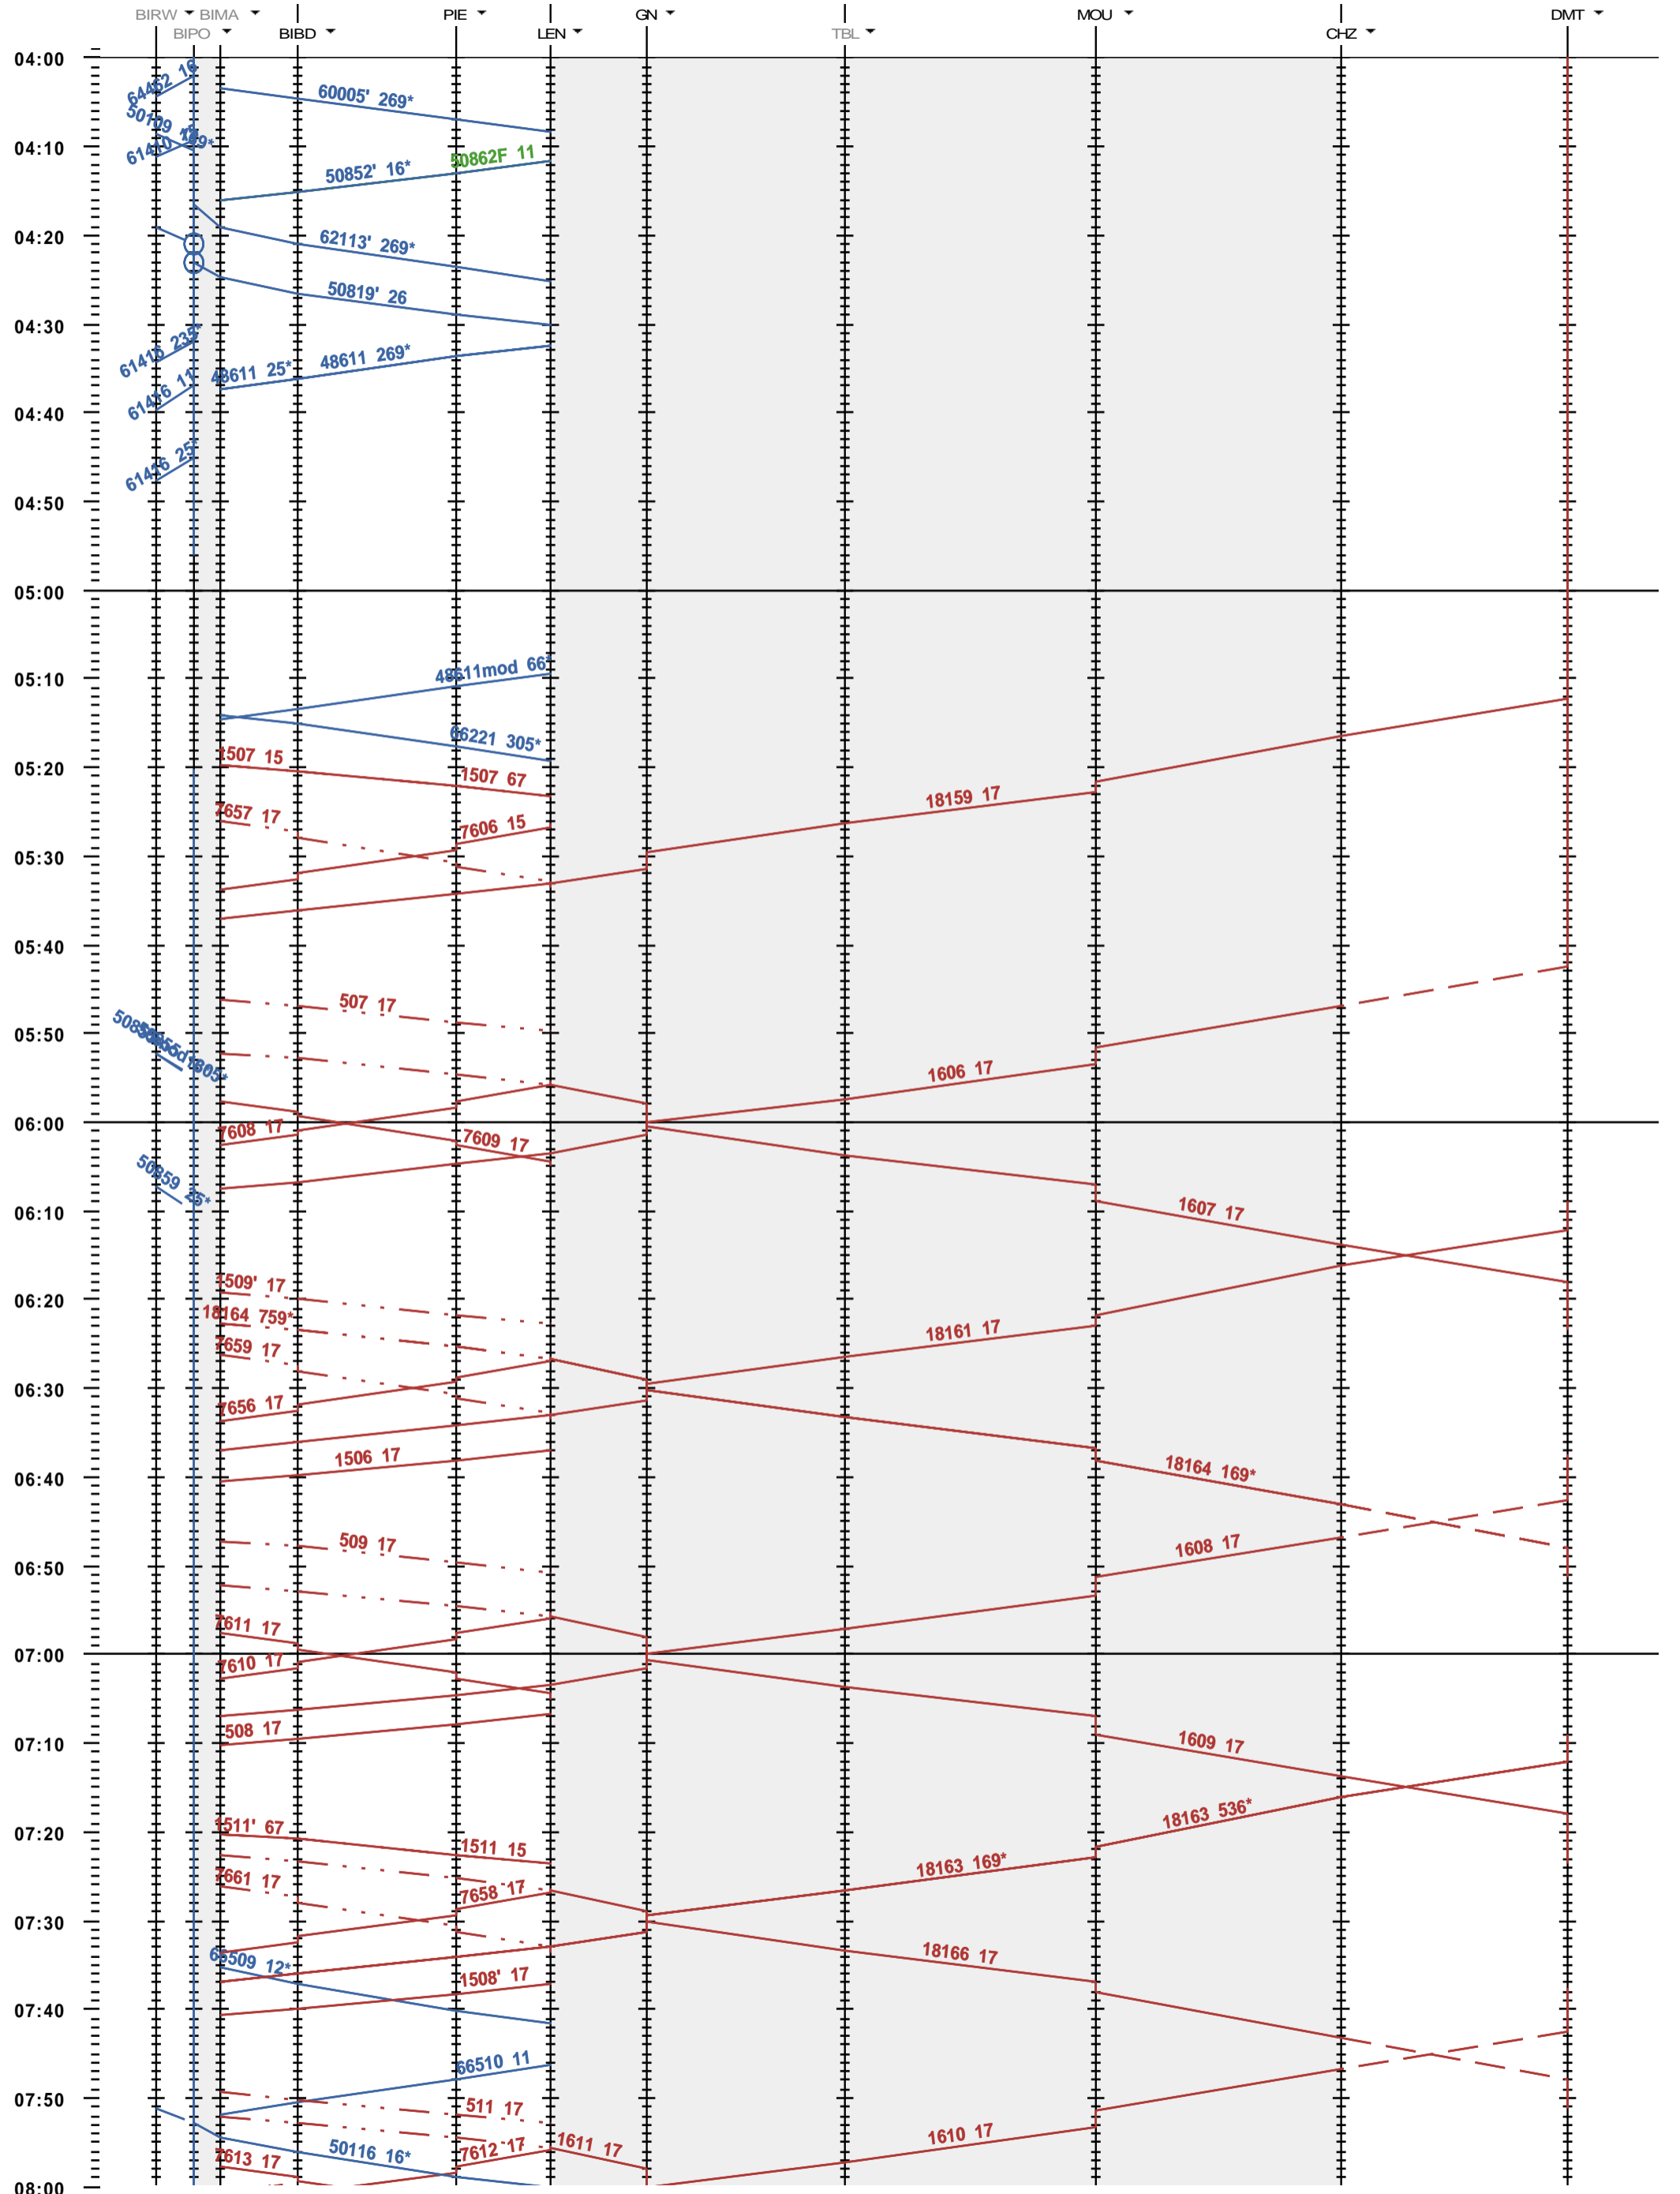

292 - Biel/Bienne RB - Grenchen Nord - Delémont

Fahrplanperiode 2023 (11.12.2022 - 09.12.2023)  
 Update  
 Gültig ab 11.12.2022

292 - Biel/Bienne RB - Grenchen Nord - Delémont

Fahrplanperiode 2023 (11.12.2022 - 09.12.2023)  
 Update  
 Gültig ab 11.12.2022