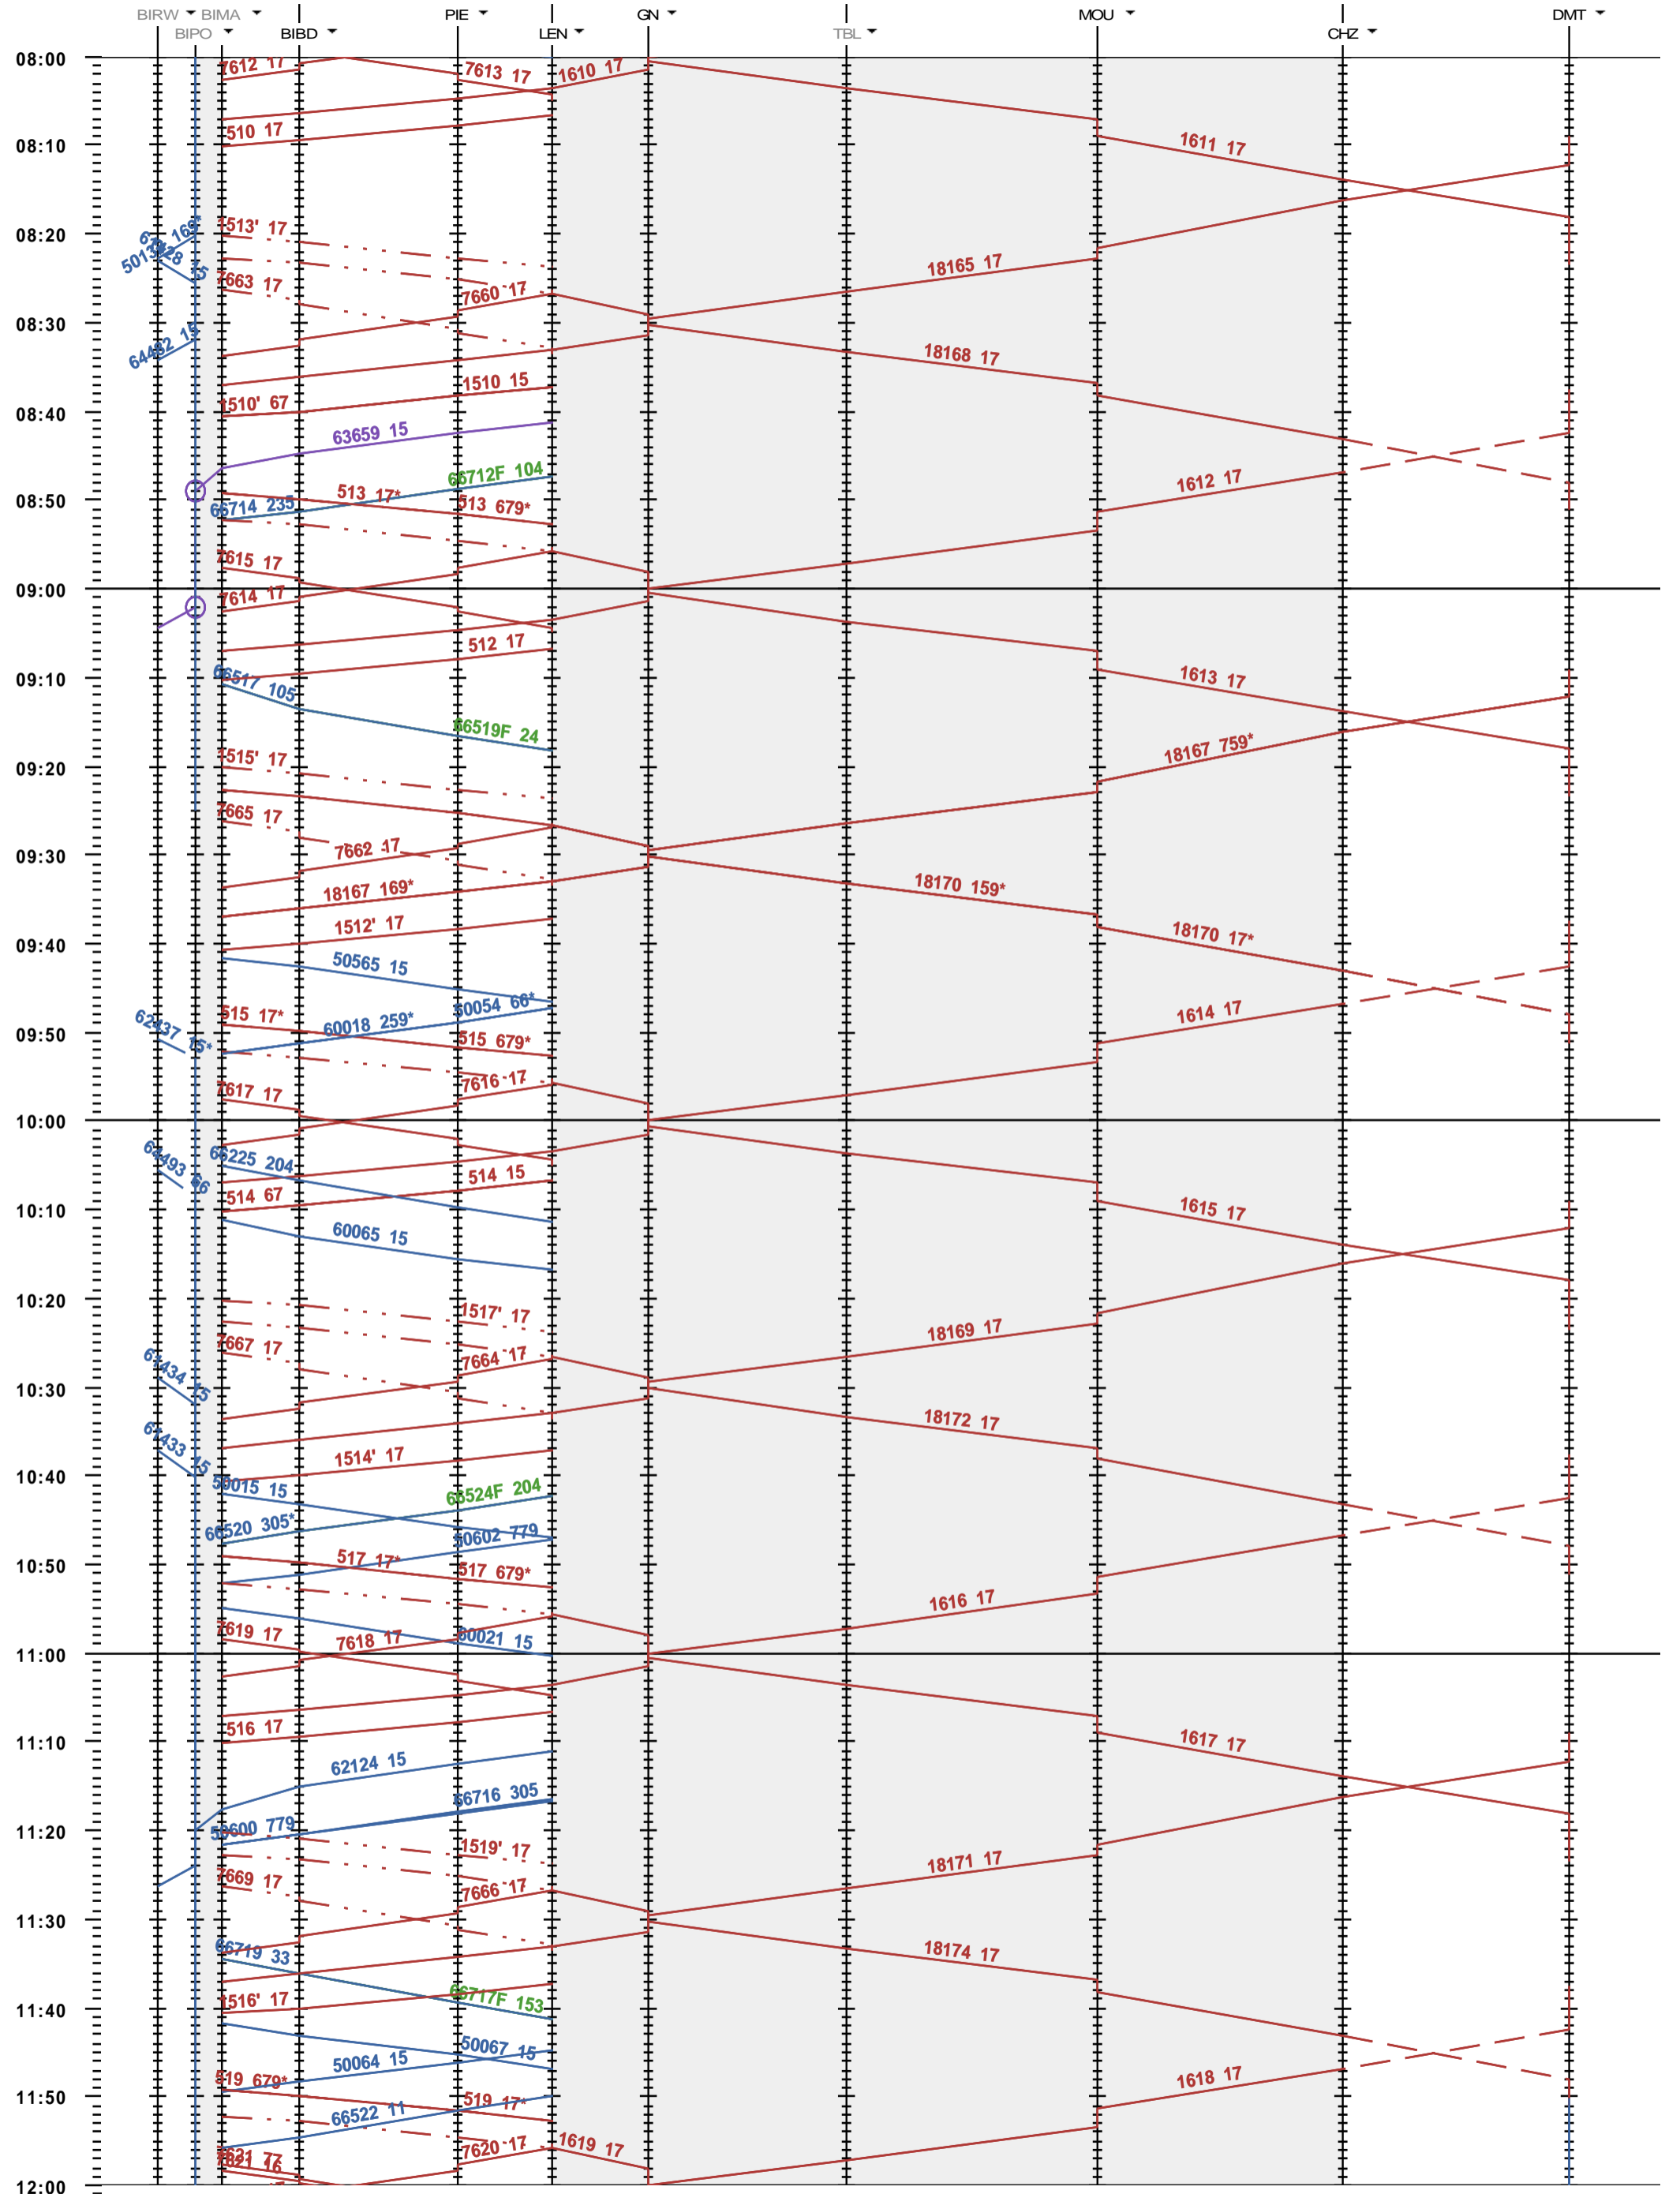

292 - Biel/Bienne RB - Grenchen Nord - Delémont

Fahrplanperiode 2023 (11.12.2022 - 09.12.2023)  
 Update  
 Gültig ab 11.12.2022

292 - Biel/Bienne RB - Grenchen Nord - Delémont

Fahrplanperiode 2023 (11.12.2022 - 09.12.2023)  
 Update  
 Gültig ab 11.12.2022