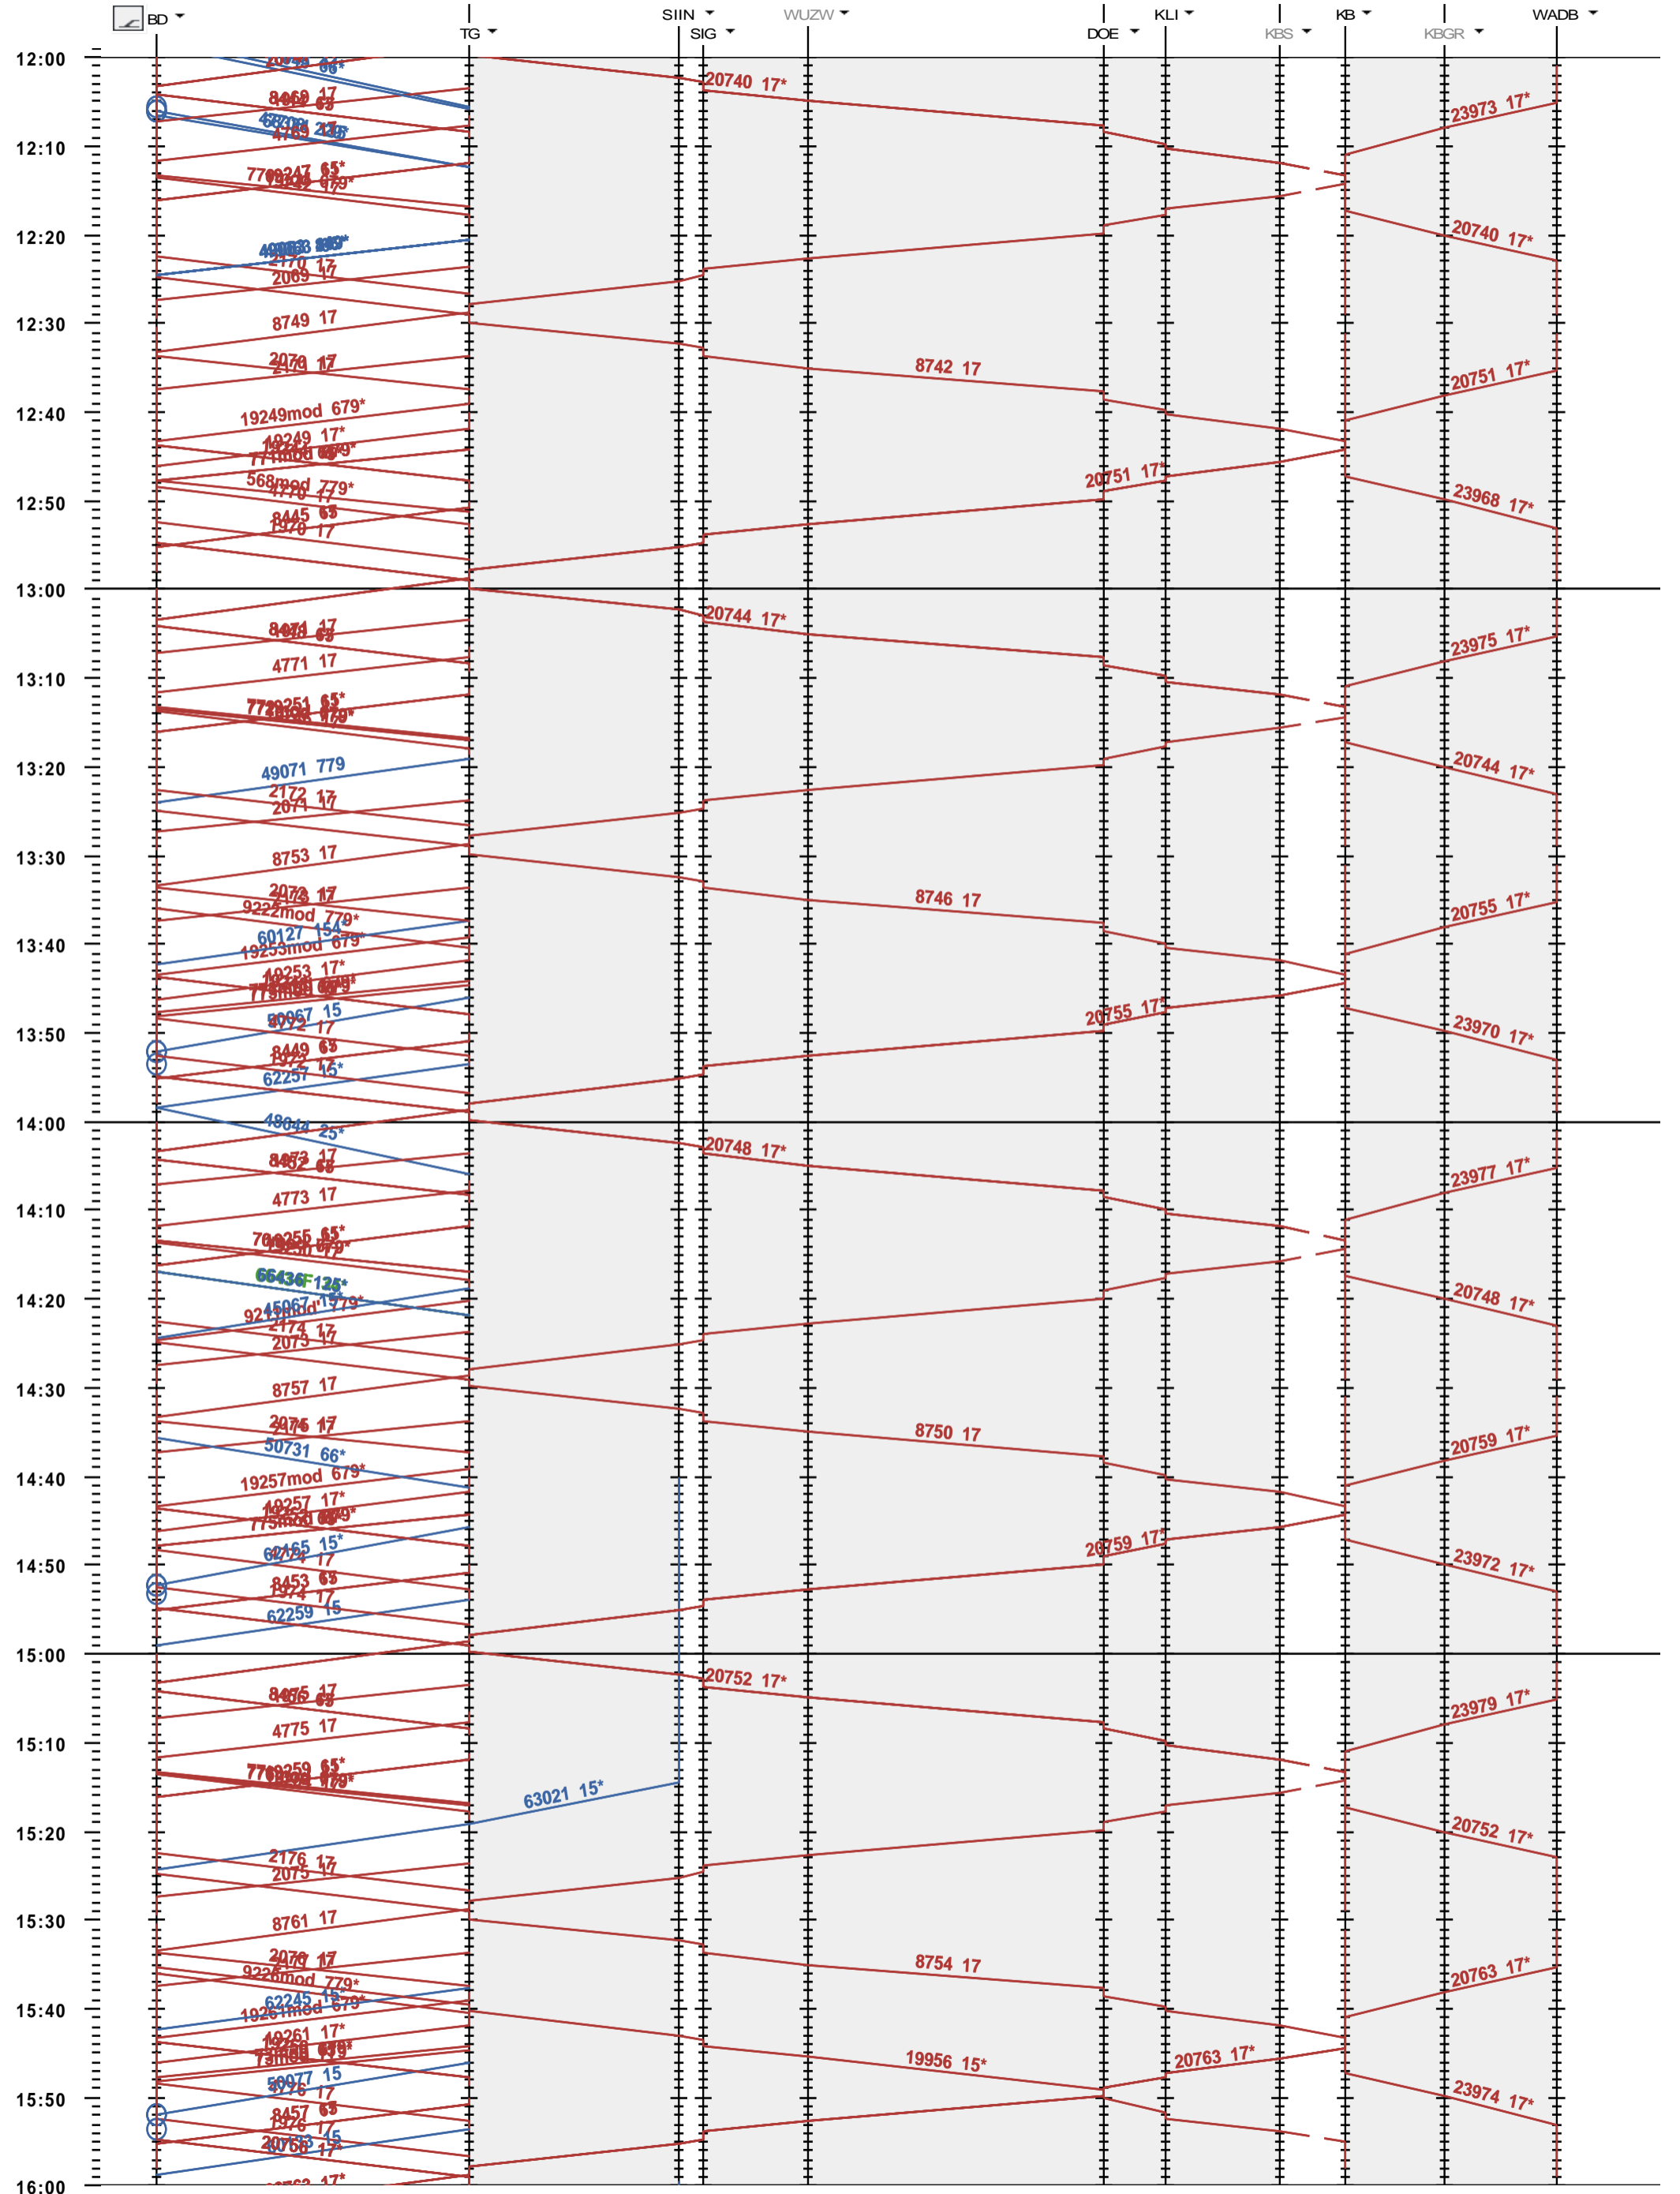

602 - Baden - Koblenz - Waldshut

Fahrplanperiode 2023 (11.12.2022 - 09.12.2023)

Update

Gültig ab 11.12.2022

602 - Baden - Koblenz - Waldshut

Fahrplanperiode 2023 (11.12.2022 - 09.12.2023)

Update

Gültig ab 11.12.2022

602 - Baden - Koblenz - Waldshut

Fahrplanperiode 2023 (11.12.2022 - 09.12.2023)
 Update
 Gültig ab 11.12.2022