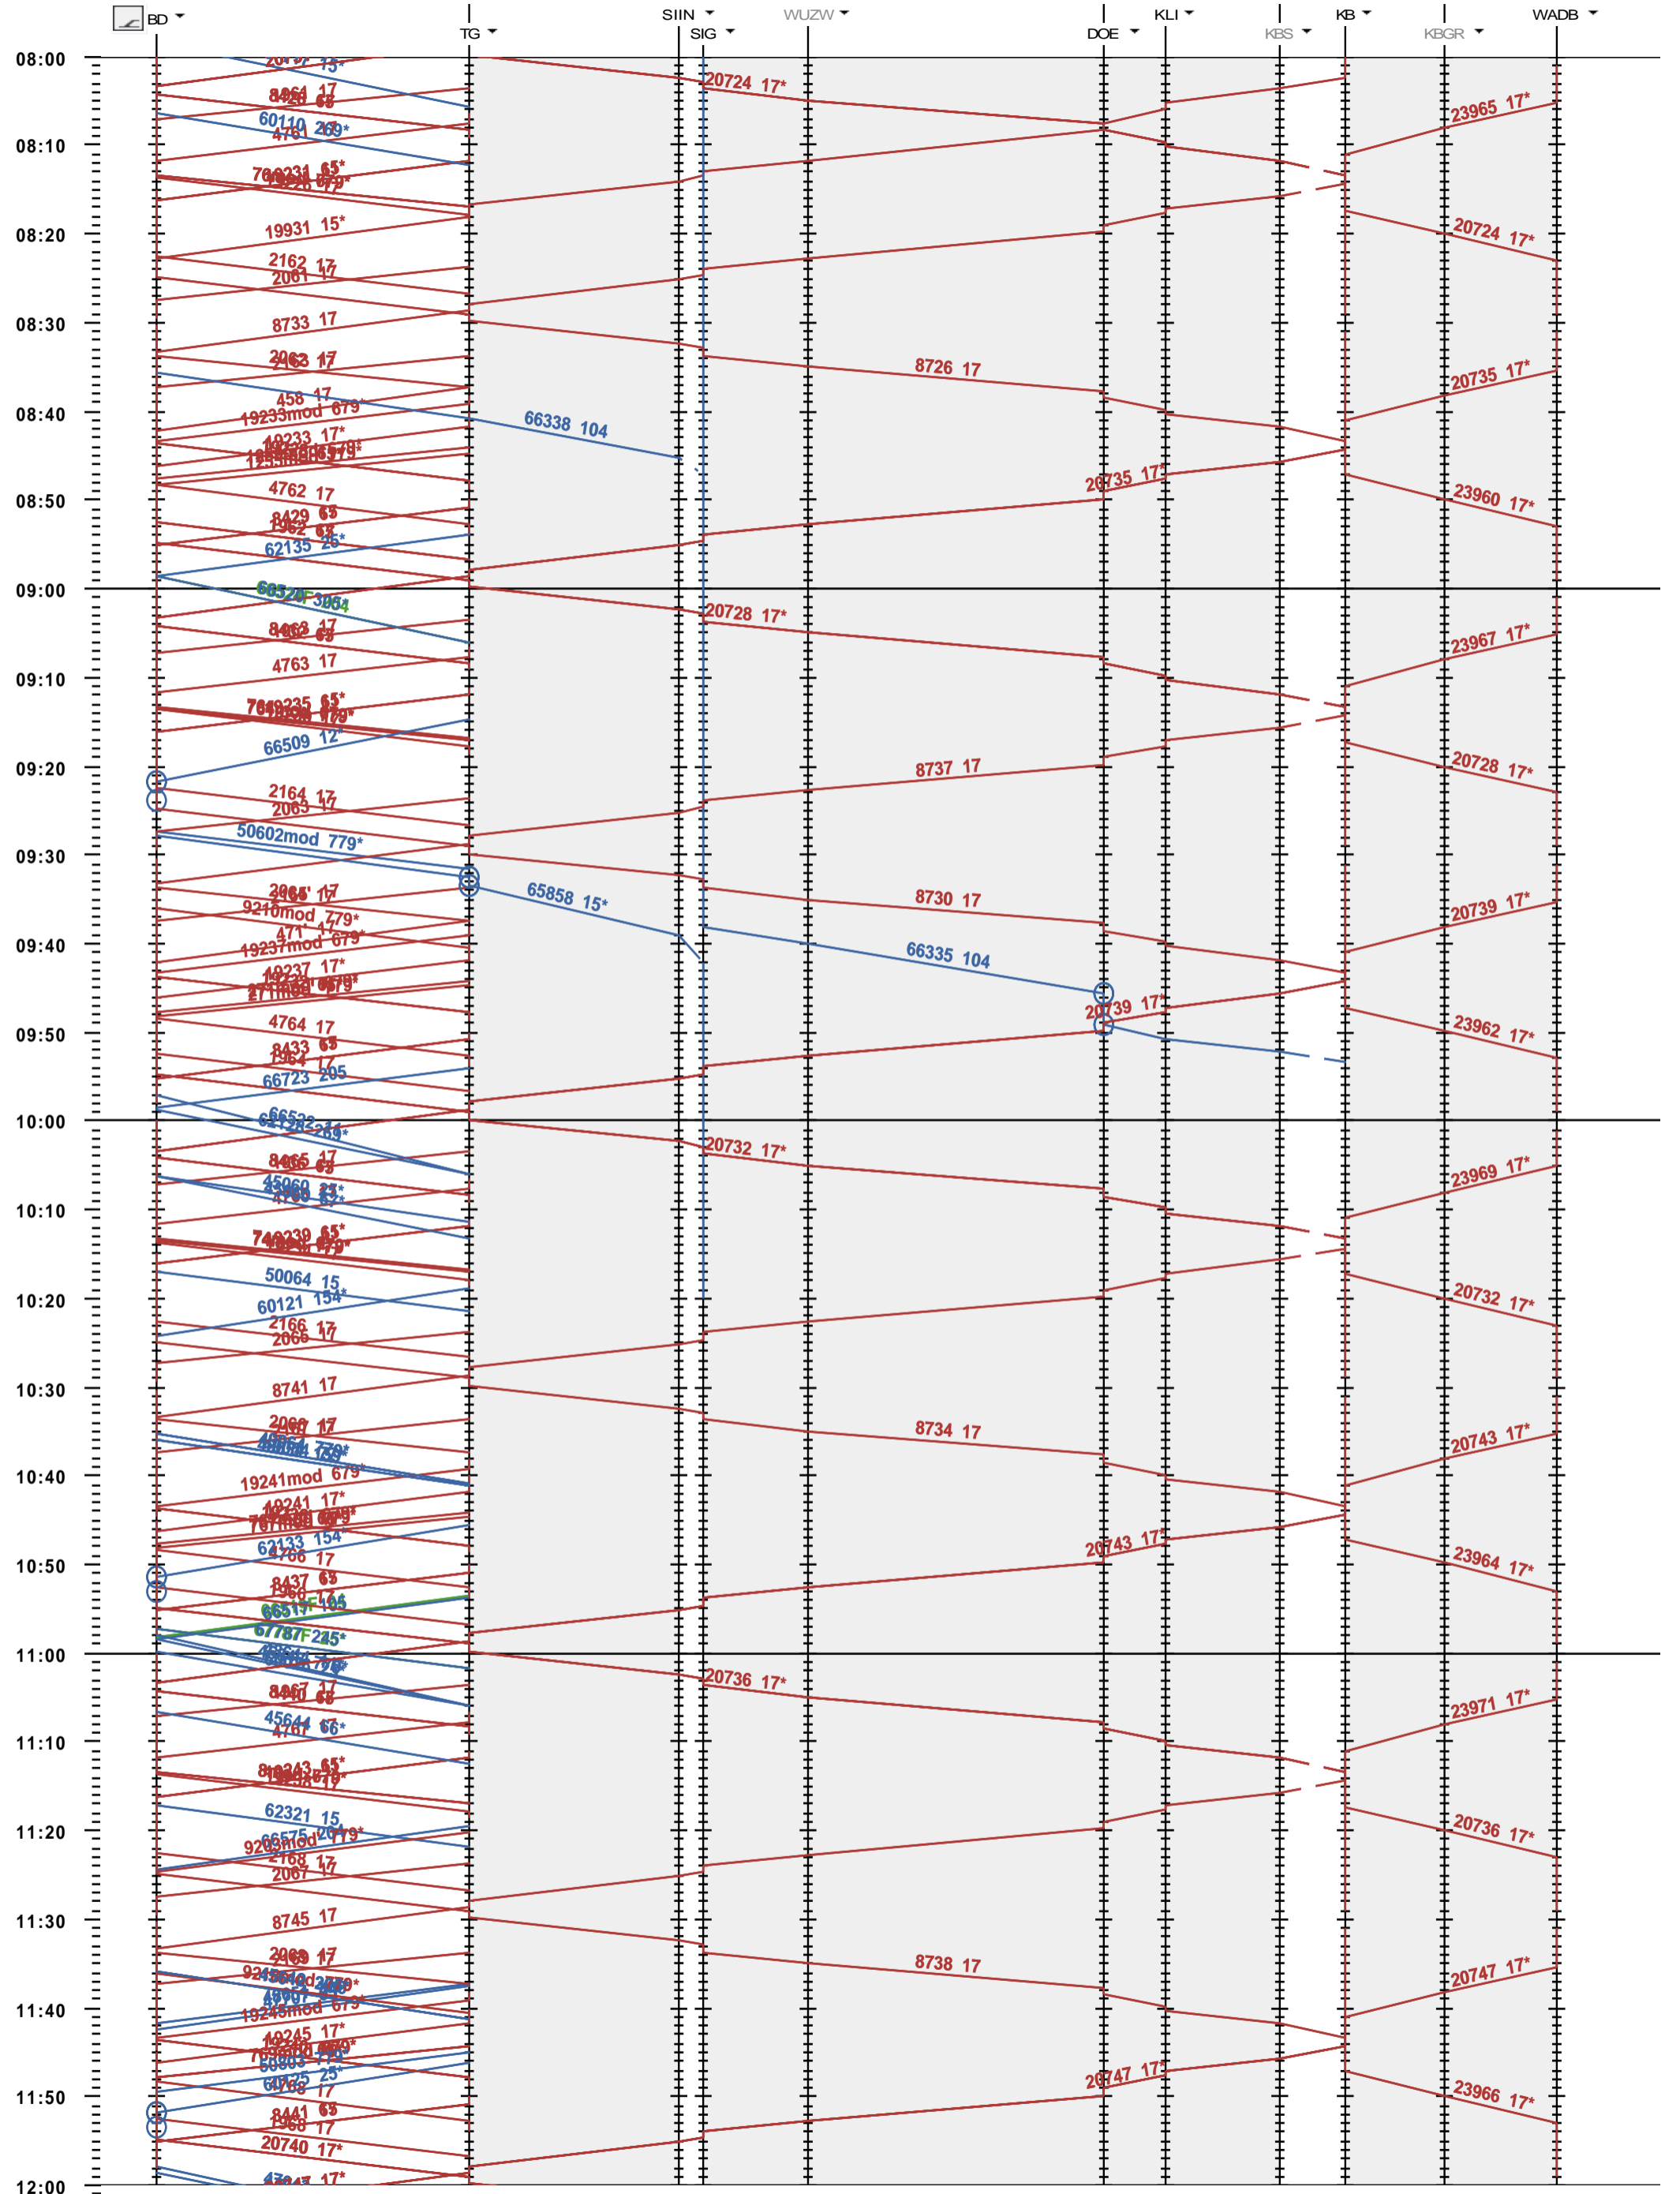

602 - Baden - Koblenz - Waldshut

Fahrplanperiode 2023 (11.12.2022 - 09.12.2023)

Update

Gültig ab 11.12.2022

602 - Baden - Koblenz - Waldshut

Fahrplanperiode 2023 (11.12.2022 - 09.12.2023)

Update

Gültig ab 11.12.2022

602 - Baden - Koblenz - Waldshut

Fahrplanperiode 2023 (11.12.2022 - 09.12.2023)
 Update
 Gültig ab 11.12.2022