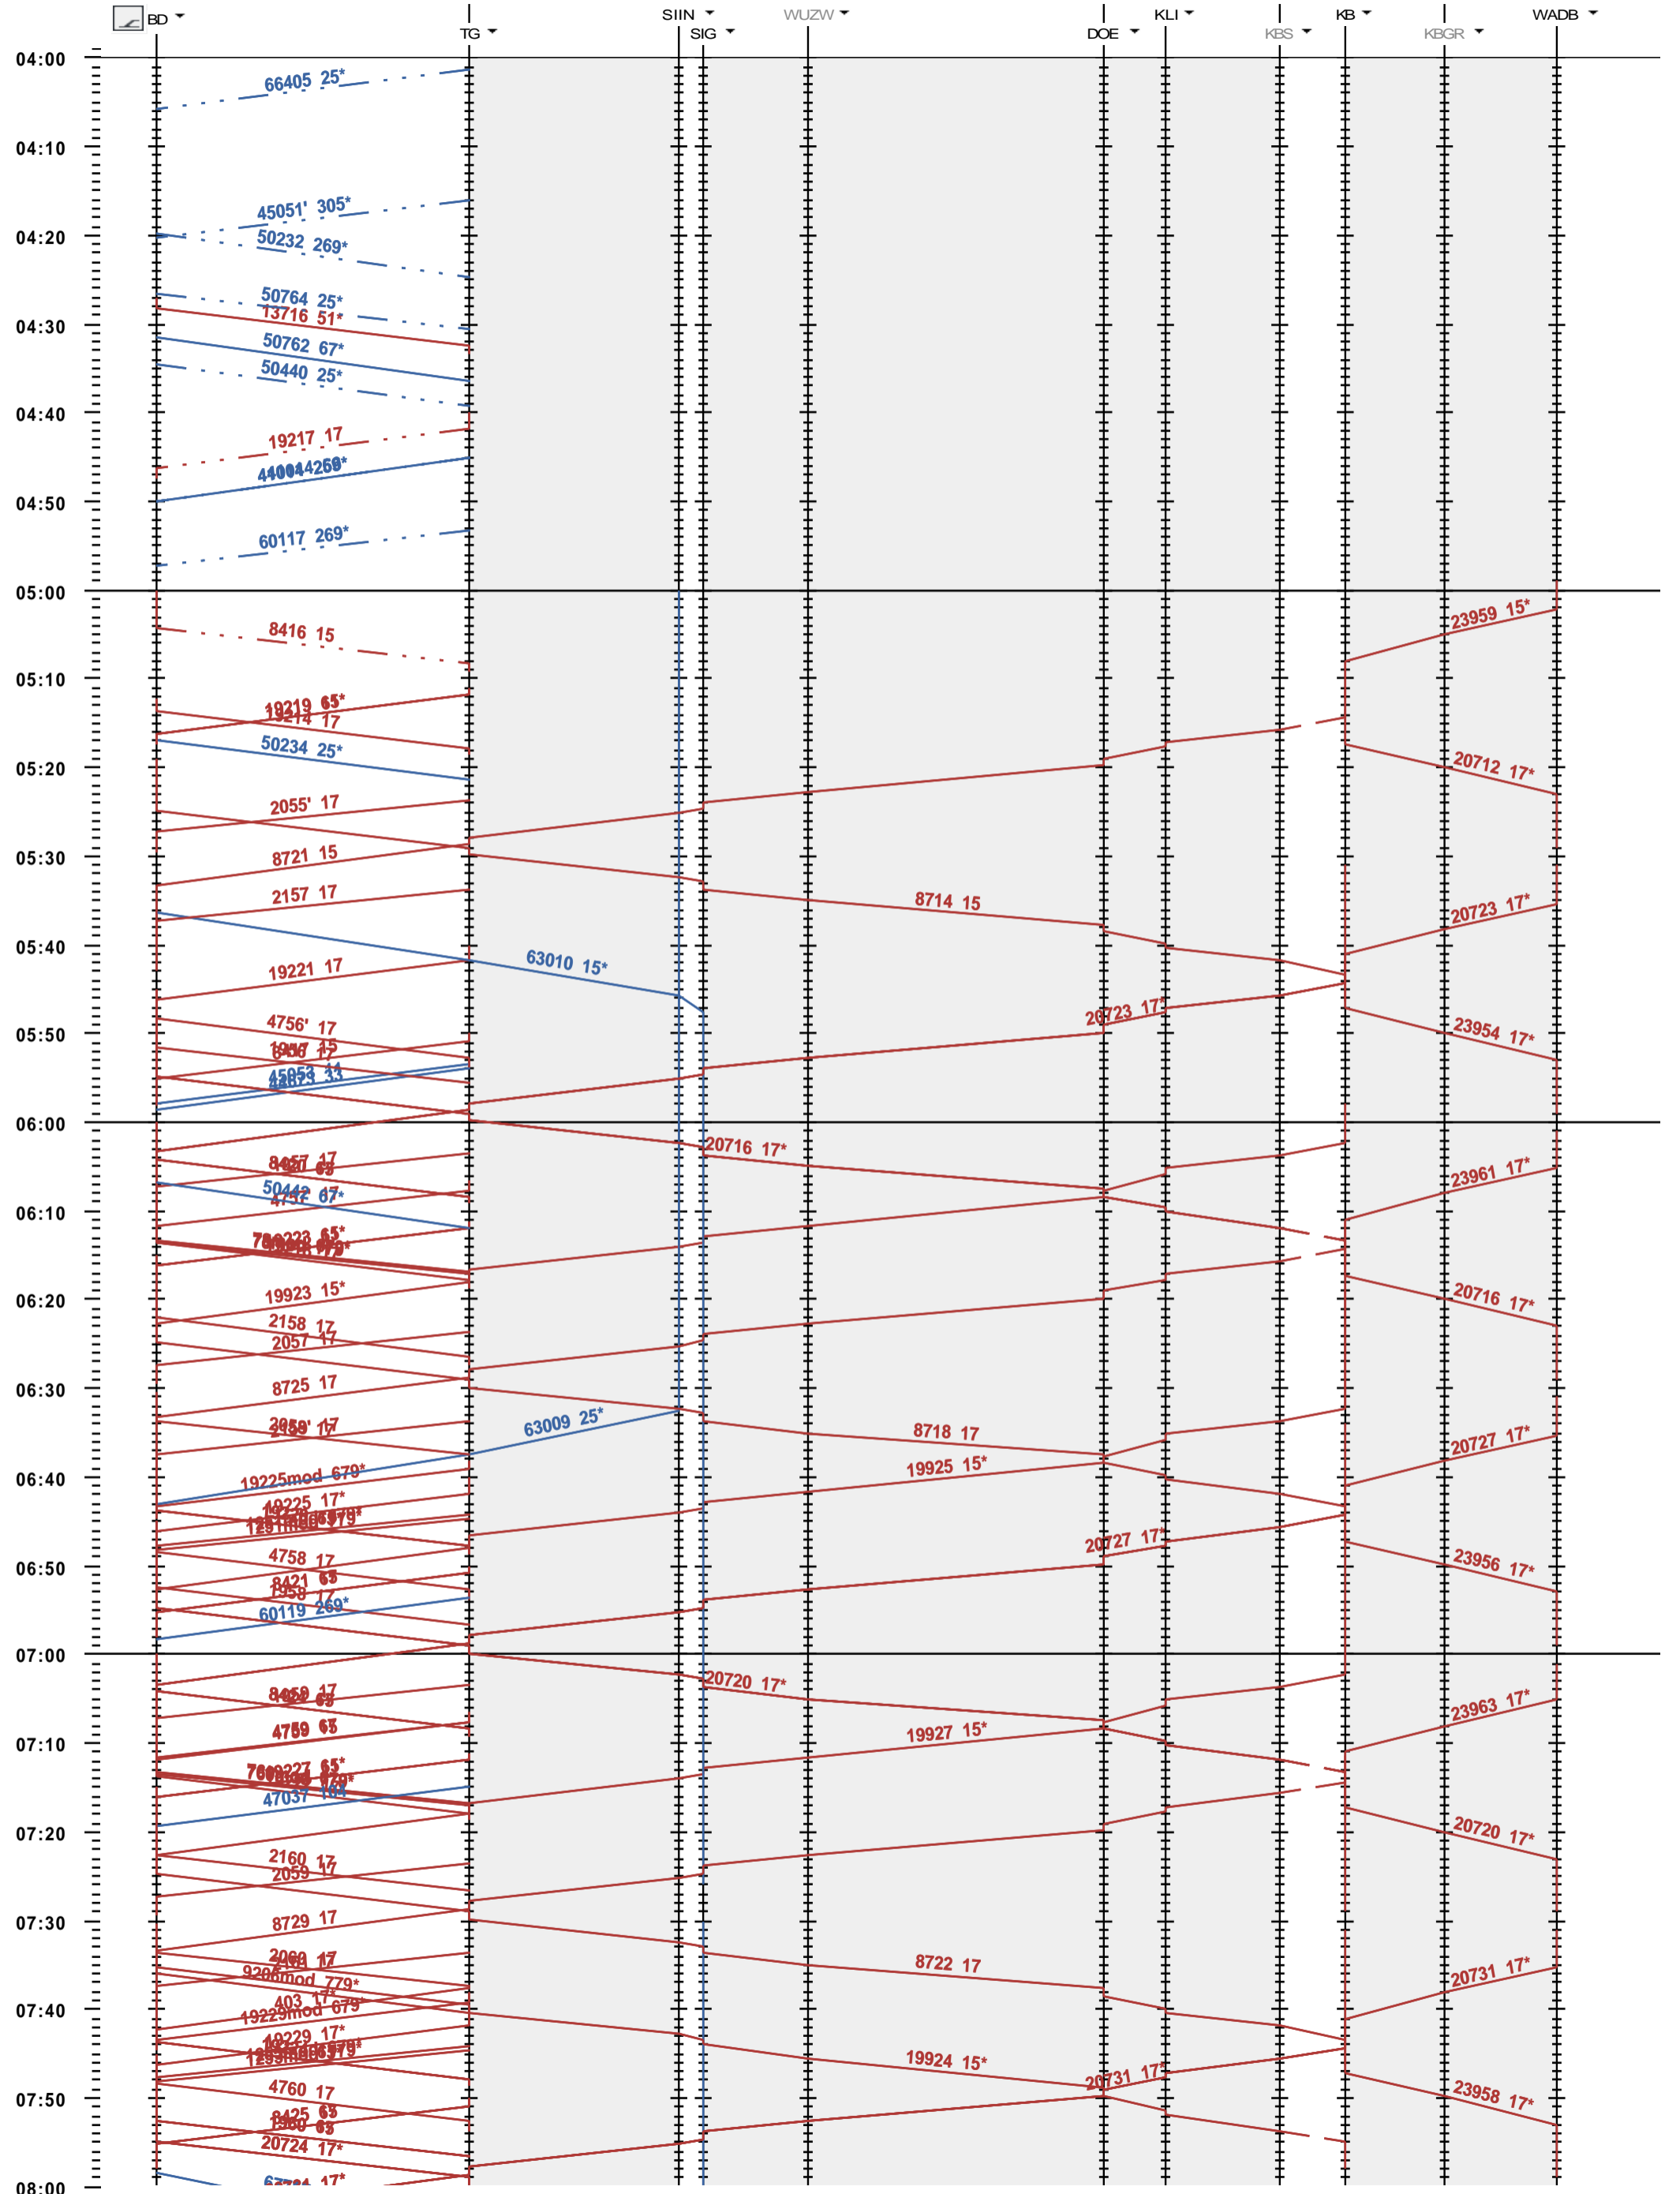

602 - Baden - Koblenz - Waldshut

Fahrplanperiode 2023 (11.12.2022 - 09.12.2023)

Update

Gültig ab 11.12.2022

602 - Baden - Koblenz - Waldshut

Fahrplanperiode 2023 (11.12.2022 - 09.12.2023)

Update

Gültig ab 11.12.2022

602 - Baden - Koblenz - Waldshut

Fahrplanperiode 2023 (11.12.2022 - 09.12.2023)
 Update
 Gültig ab 11.12.2022