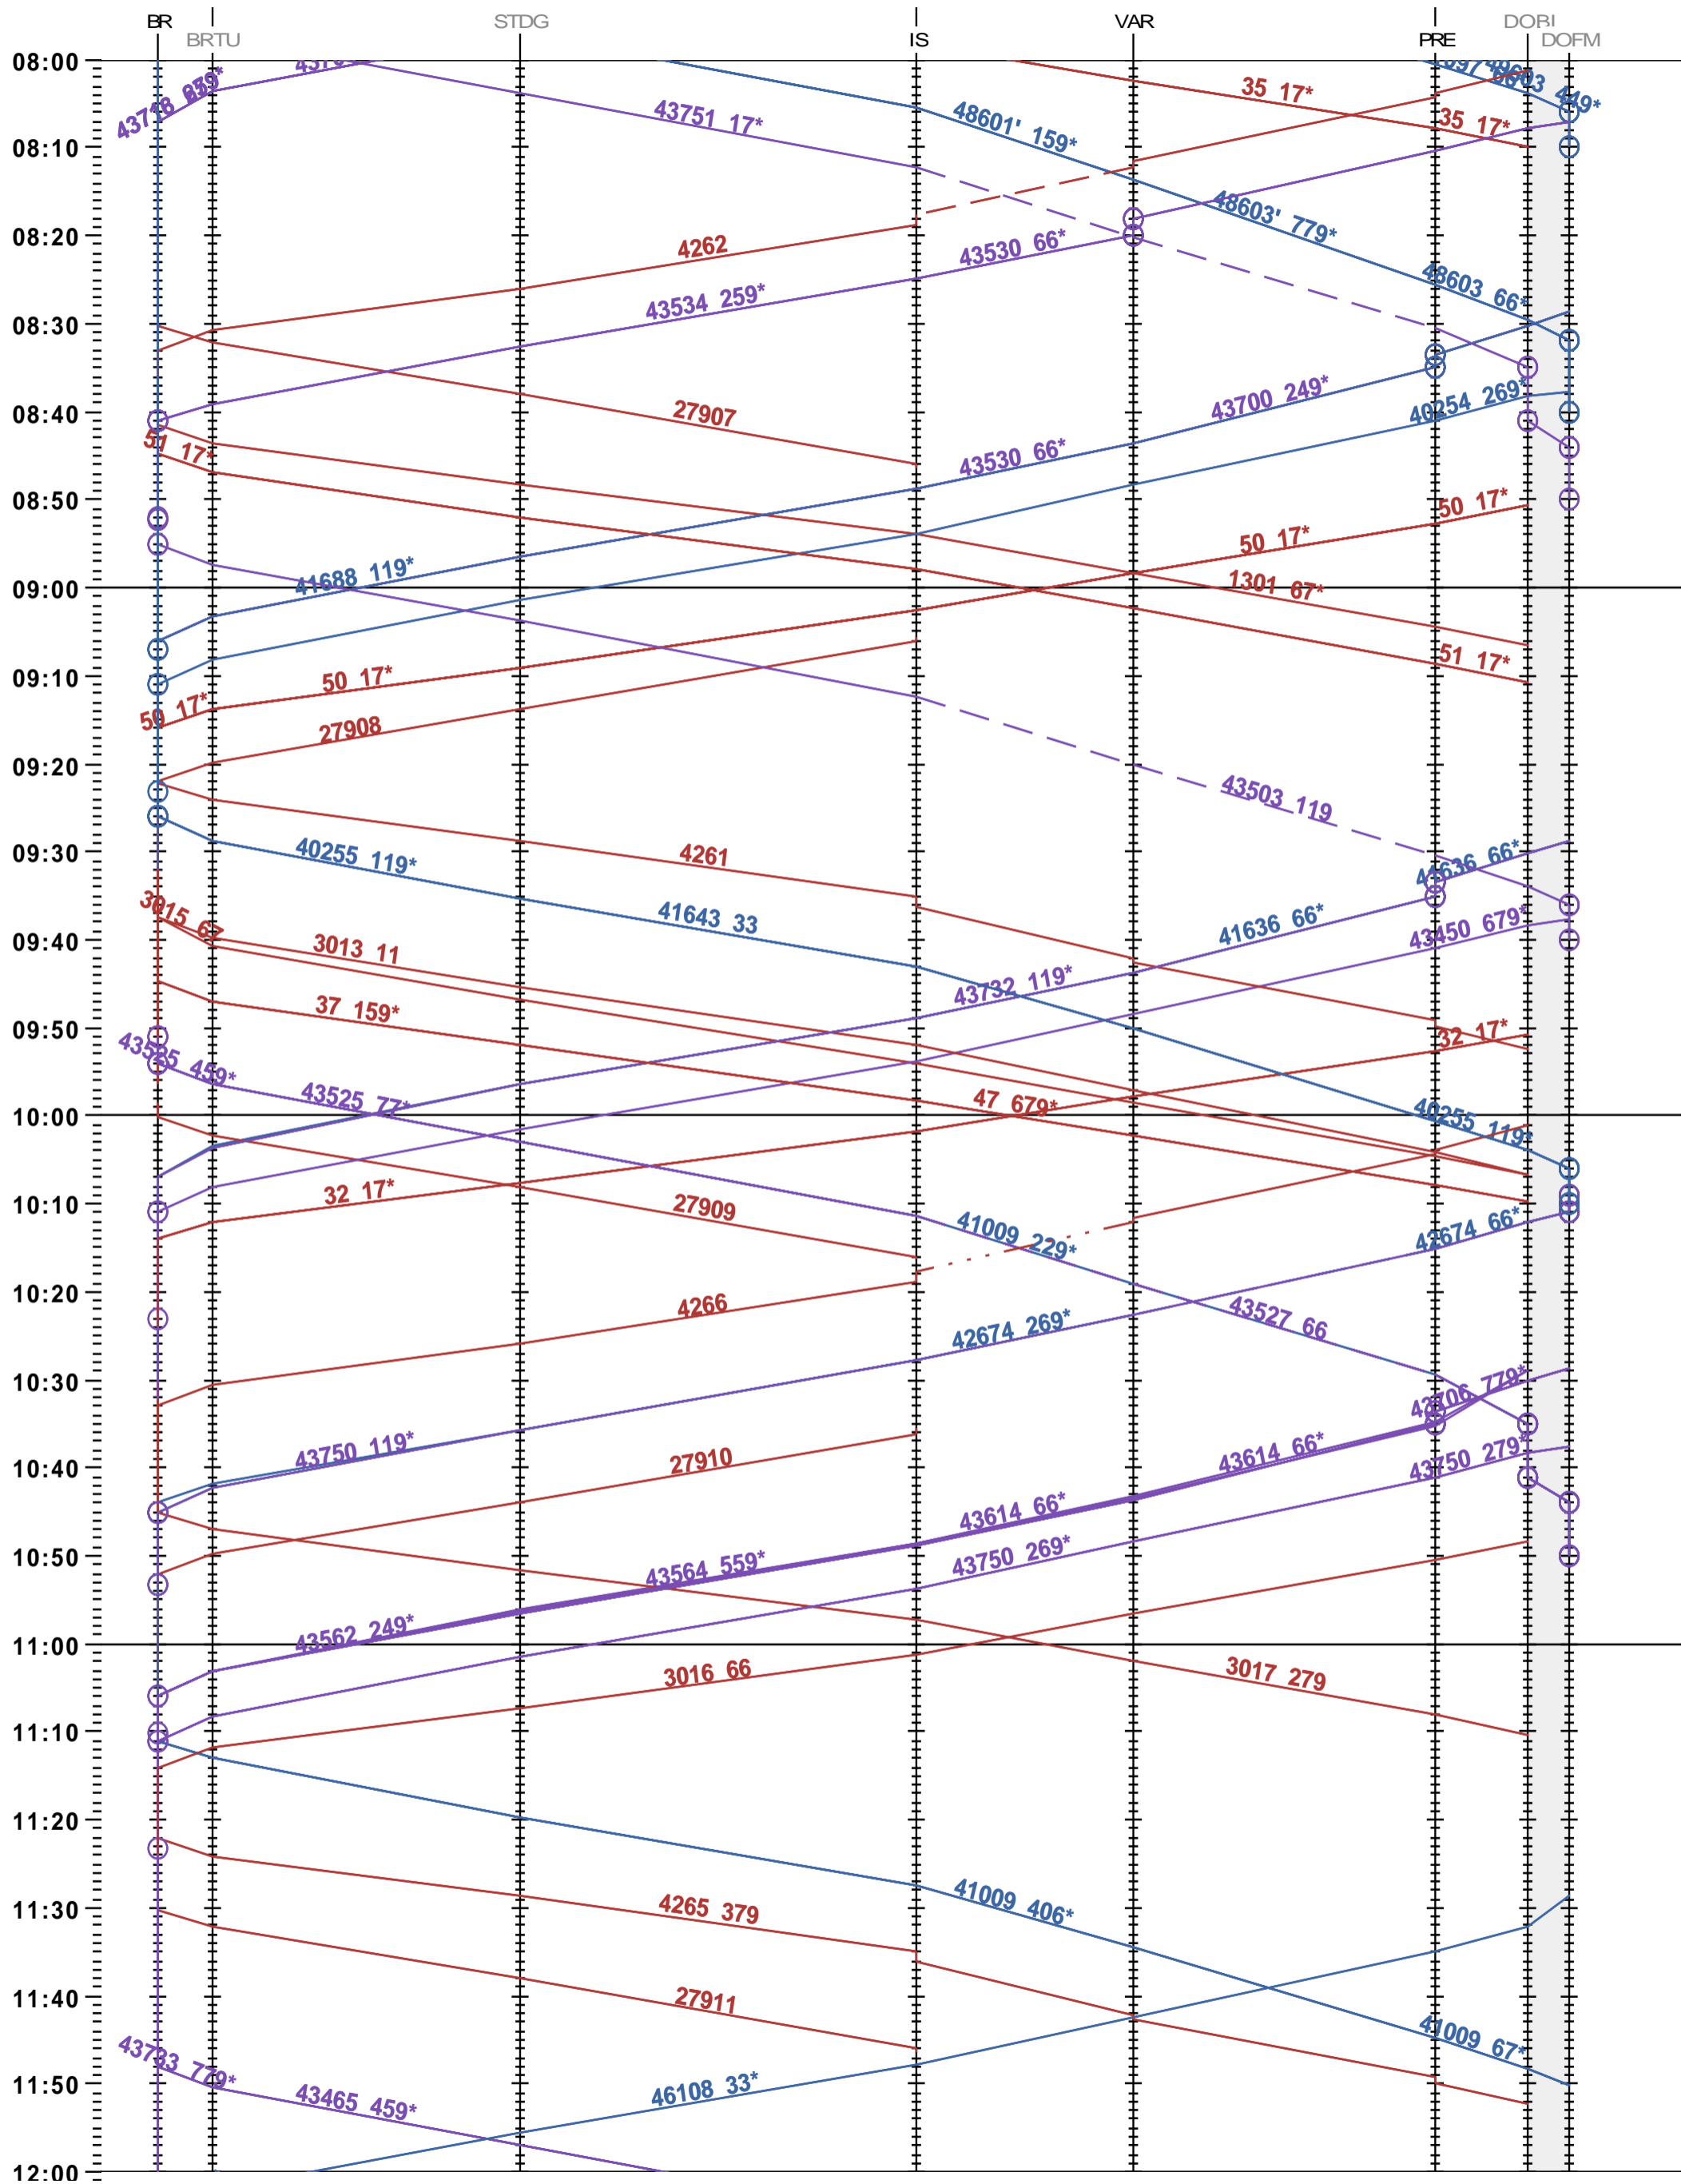

222 - Brig-Domodossola

Fahrplanperiode 2024 (10.12.2023 – 14.12.2024)

Update

Gültig ab 10.12.2023

222 - Brig-Domodossola

Fahrplanperiode 2024 (10.12.2023 - 14.12.2024)

Update

Gültig ab 10.12.2023

222 - Brig-Domodossola

Fahrplanperiode 2024 (10.12.2023 – 14.12.2024)

Update

Gültig ab 10.12.2023