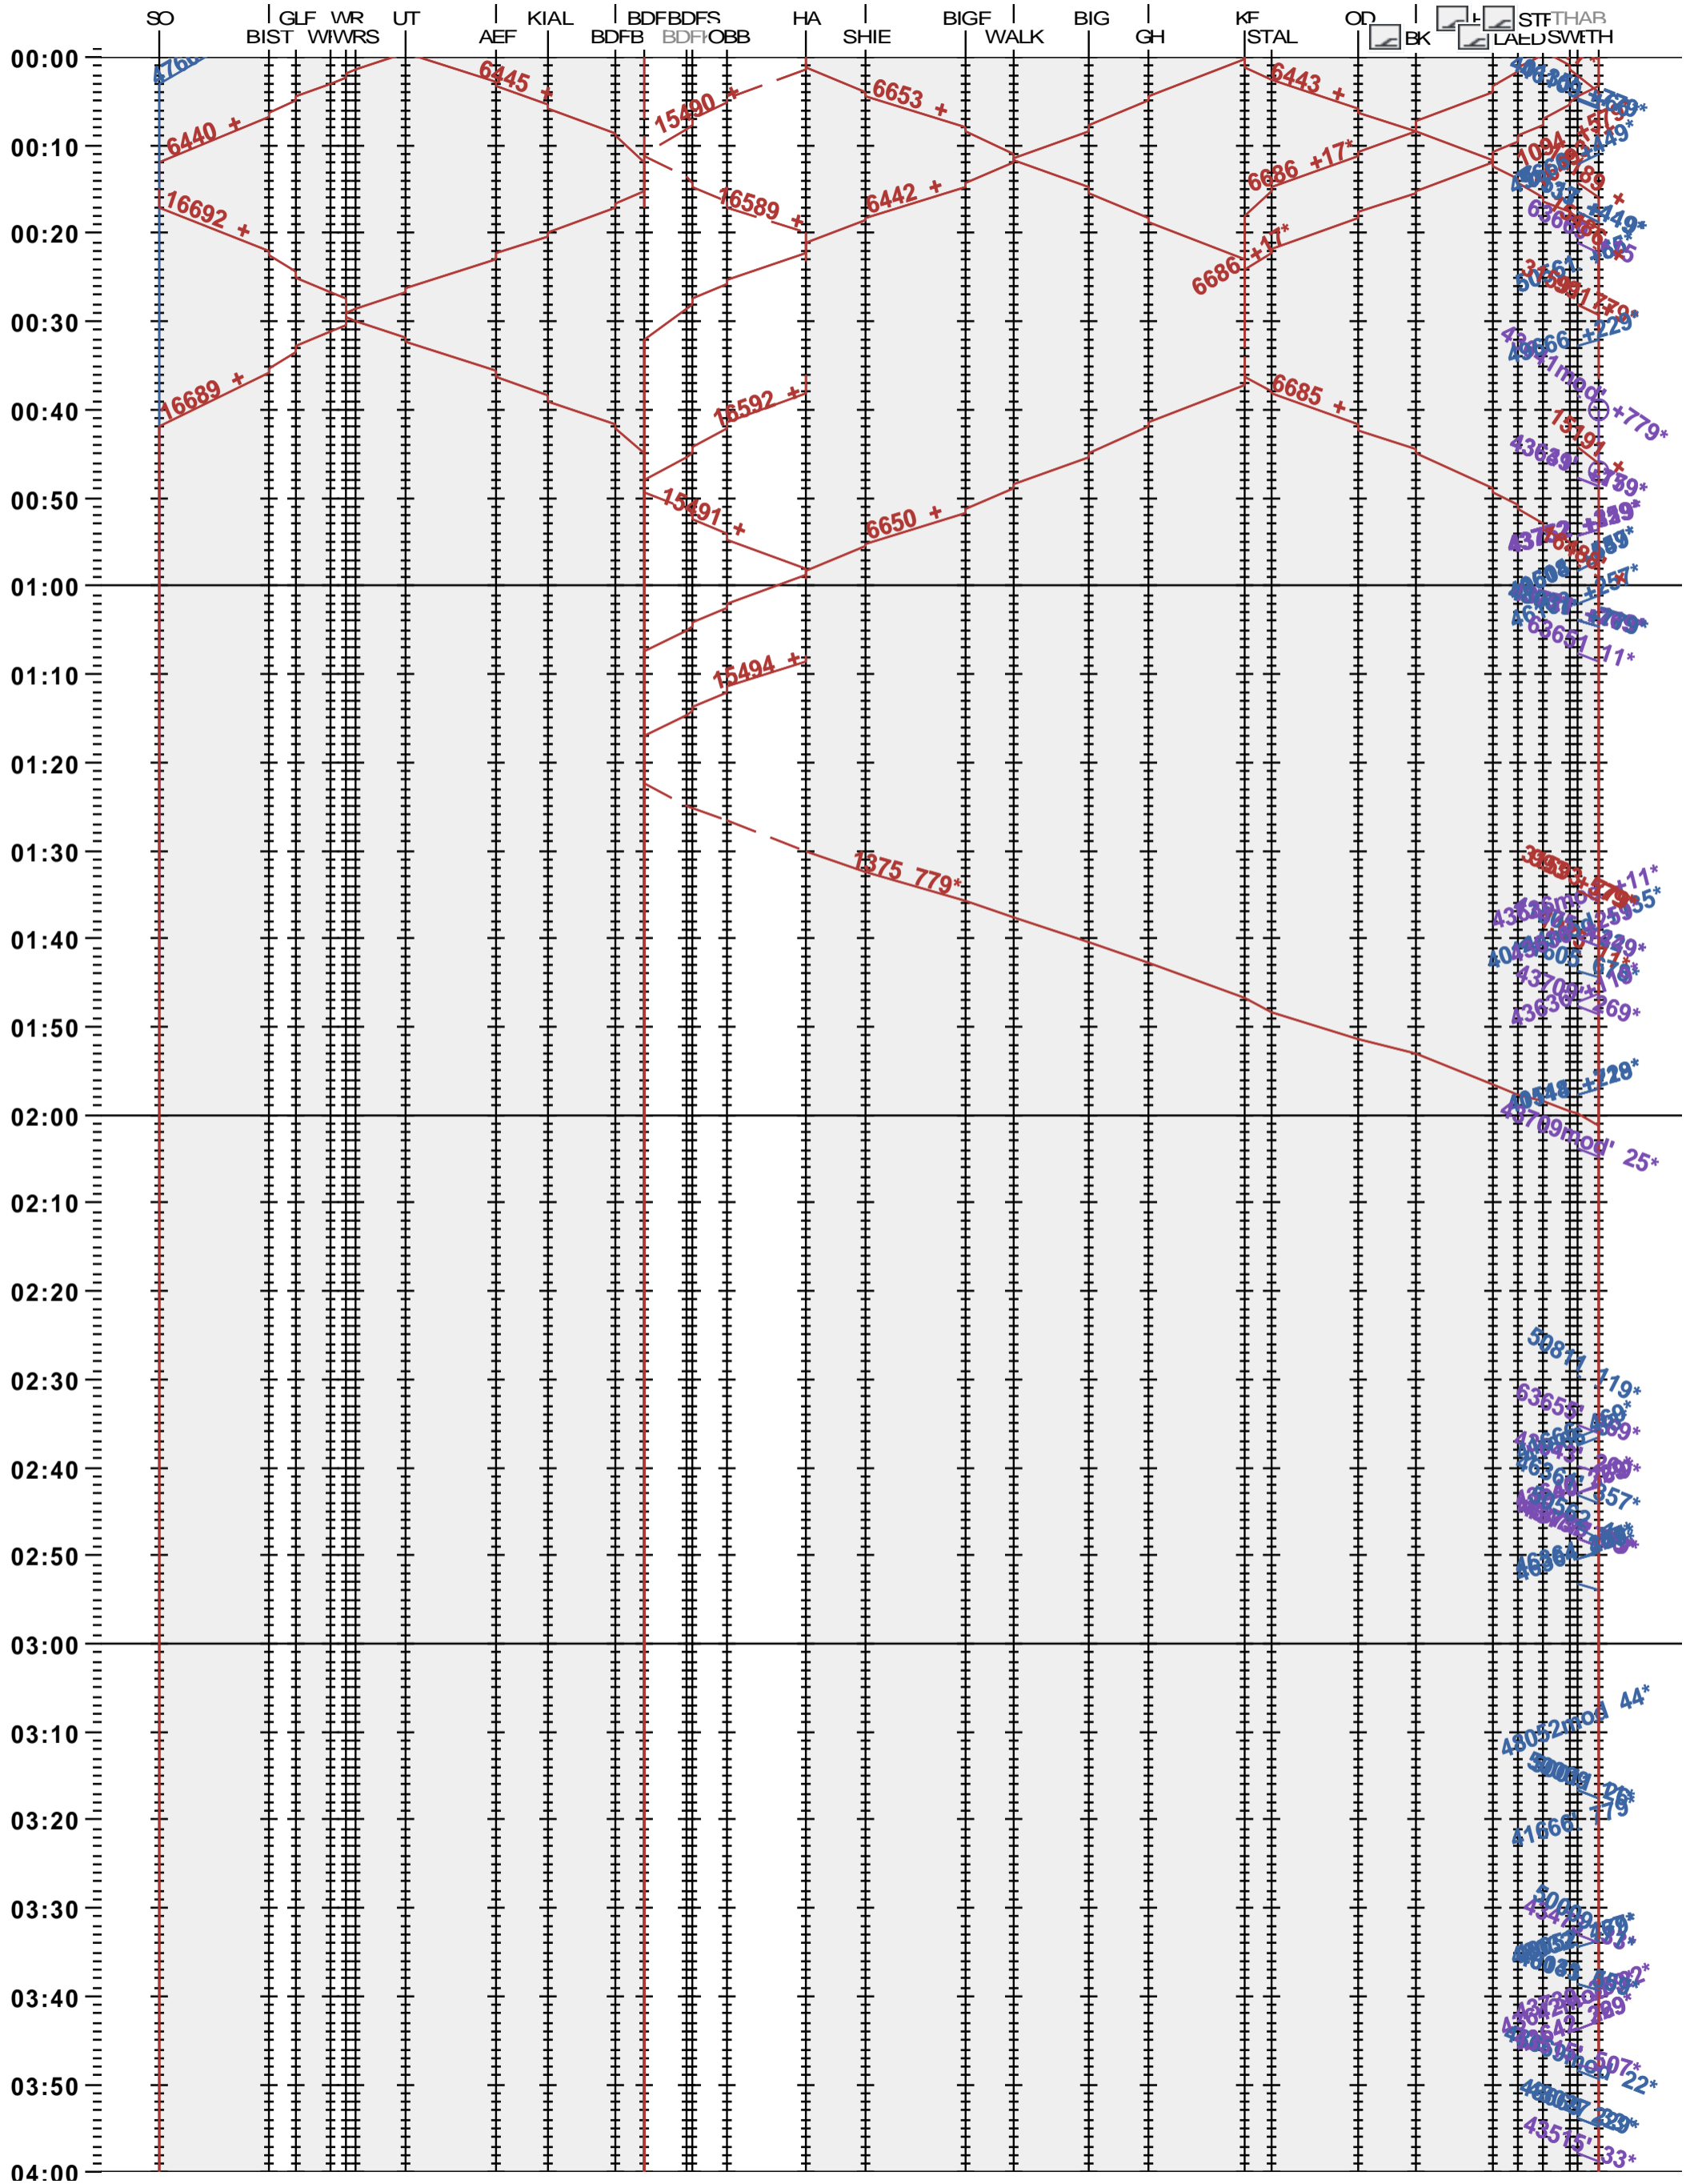

481 - Solothurn - Burgdorf - Konolfingen - Thun

Fahrplanperiode 2024 (10.12.2023 - 14.12.2024)

Update

Gültig ab 10.12.2023

481 - Solothurn - Burgdorf - Konolfingen - Thun

Fahrplanperiode 2024 (10.12.2023 - 14.12.2024)

Update

Gültig ab 10.12.2023

481 - Solothurn - Burgdorf - Konolfingen - Thun

Fahrplanperiode 2024 (10.12.2023 - 14.12.2024)

Update

Gültig ab 10.12.2023

481 - Solothurn - Burgdorf - Konolfingen - Thun

Fahrplanperiode 2024 (10.12.2023 - 14.12.2024)

# 481 - Solothurn - Burgdorf - Konolfingen - Thun

Fahrplanperiode 2024 (10.12.2023 – 14.12.2024)

Update

Gültig ab 10.12.2023

481 - Solothurn - Burgdorf - Konolfingen - Thun

Fahrplanperiode 2024 (10.12.2023 - 14.12.2024)