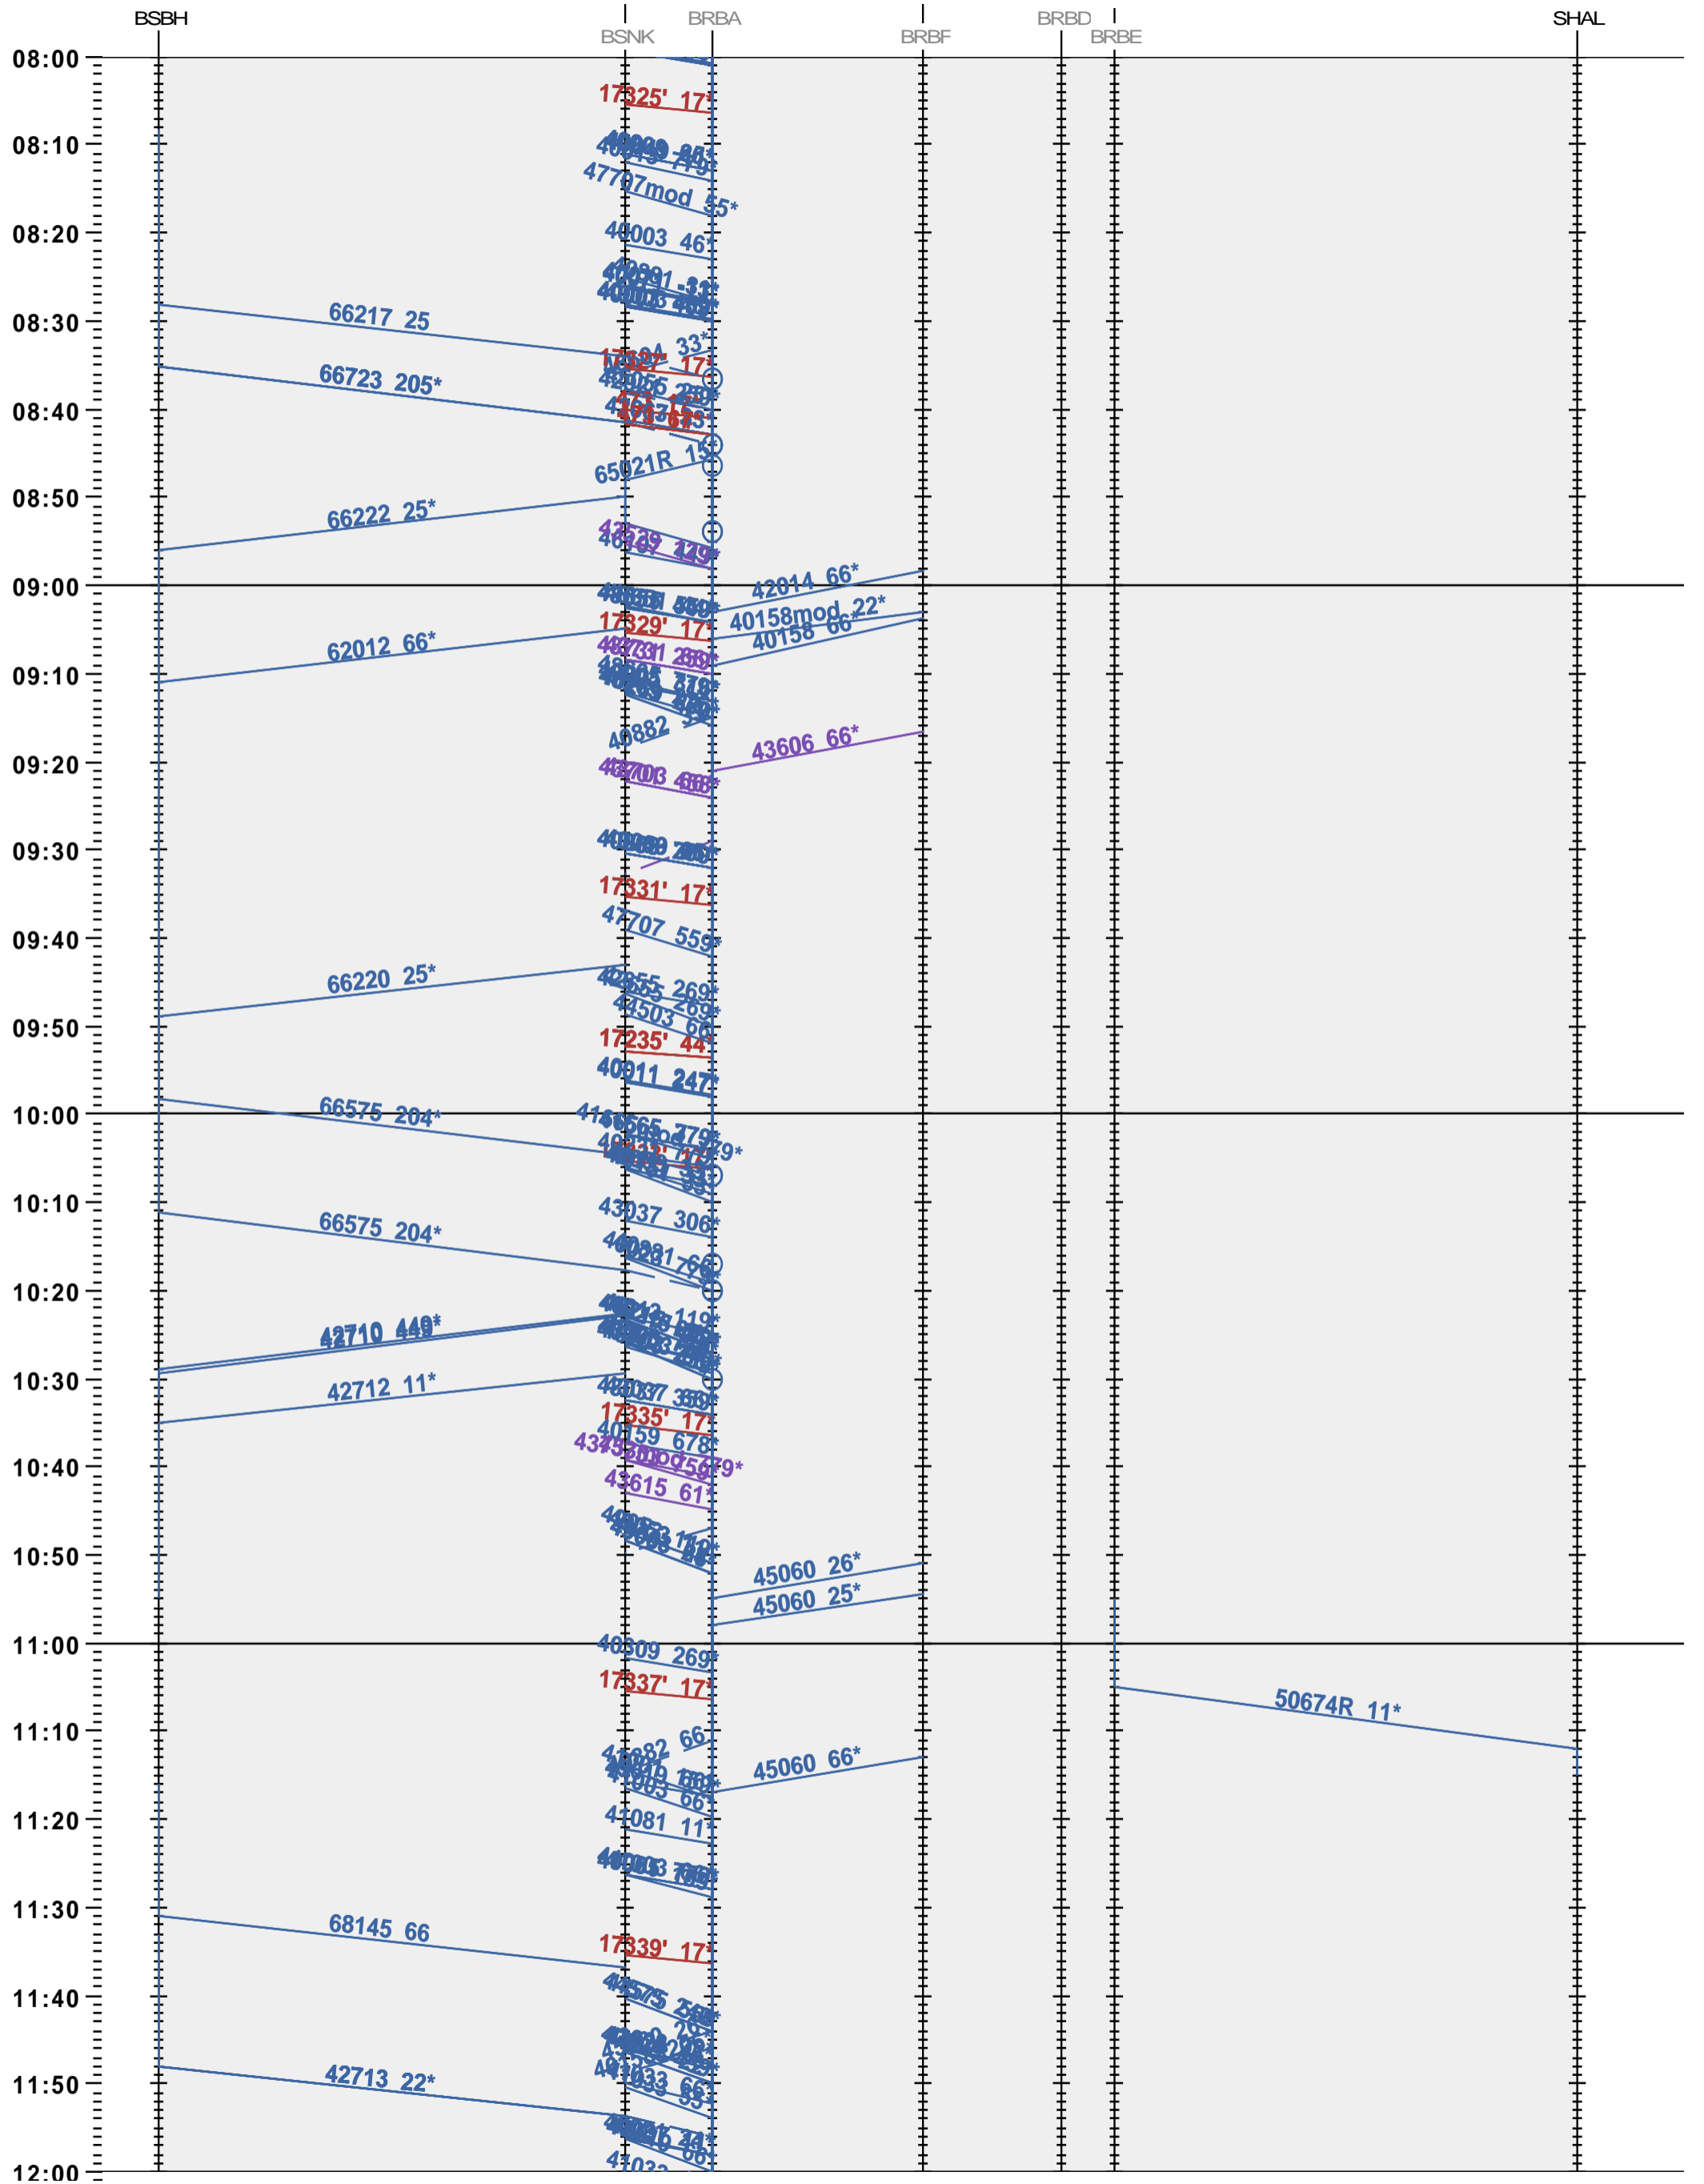

503 - Birsfelden Hafen - Basel SBB RB/A - Schweizerhalle

Fahrplanperiode 2024 (10.12.2023 – 14.12.2024)

Update

Gültig ab 10.12.2023

503 - Birsfelden Hafen - Basel SBB RB/A - Schweizerhalle

Fahrplanperiode 2024 (10.12.2023 – 14.12.2024)

Update

Gültig ab 10.12.2023

503 - Birsfelden Hafen - Basel SBB RB/A - Schweizerhalle

Fahrplanperiode 2024 (10.12.2023 – 14.12.2024)

Update

Gültig ab 10.12.2023