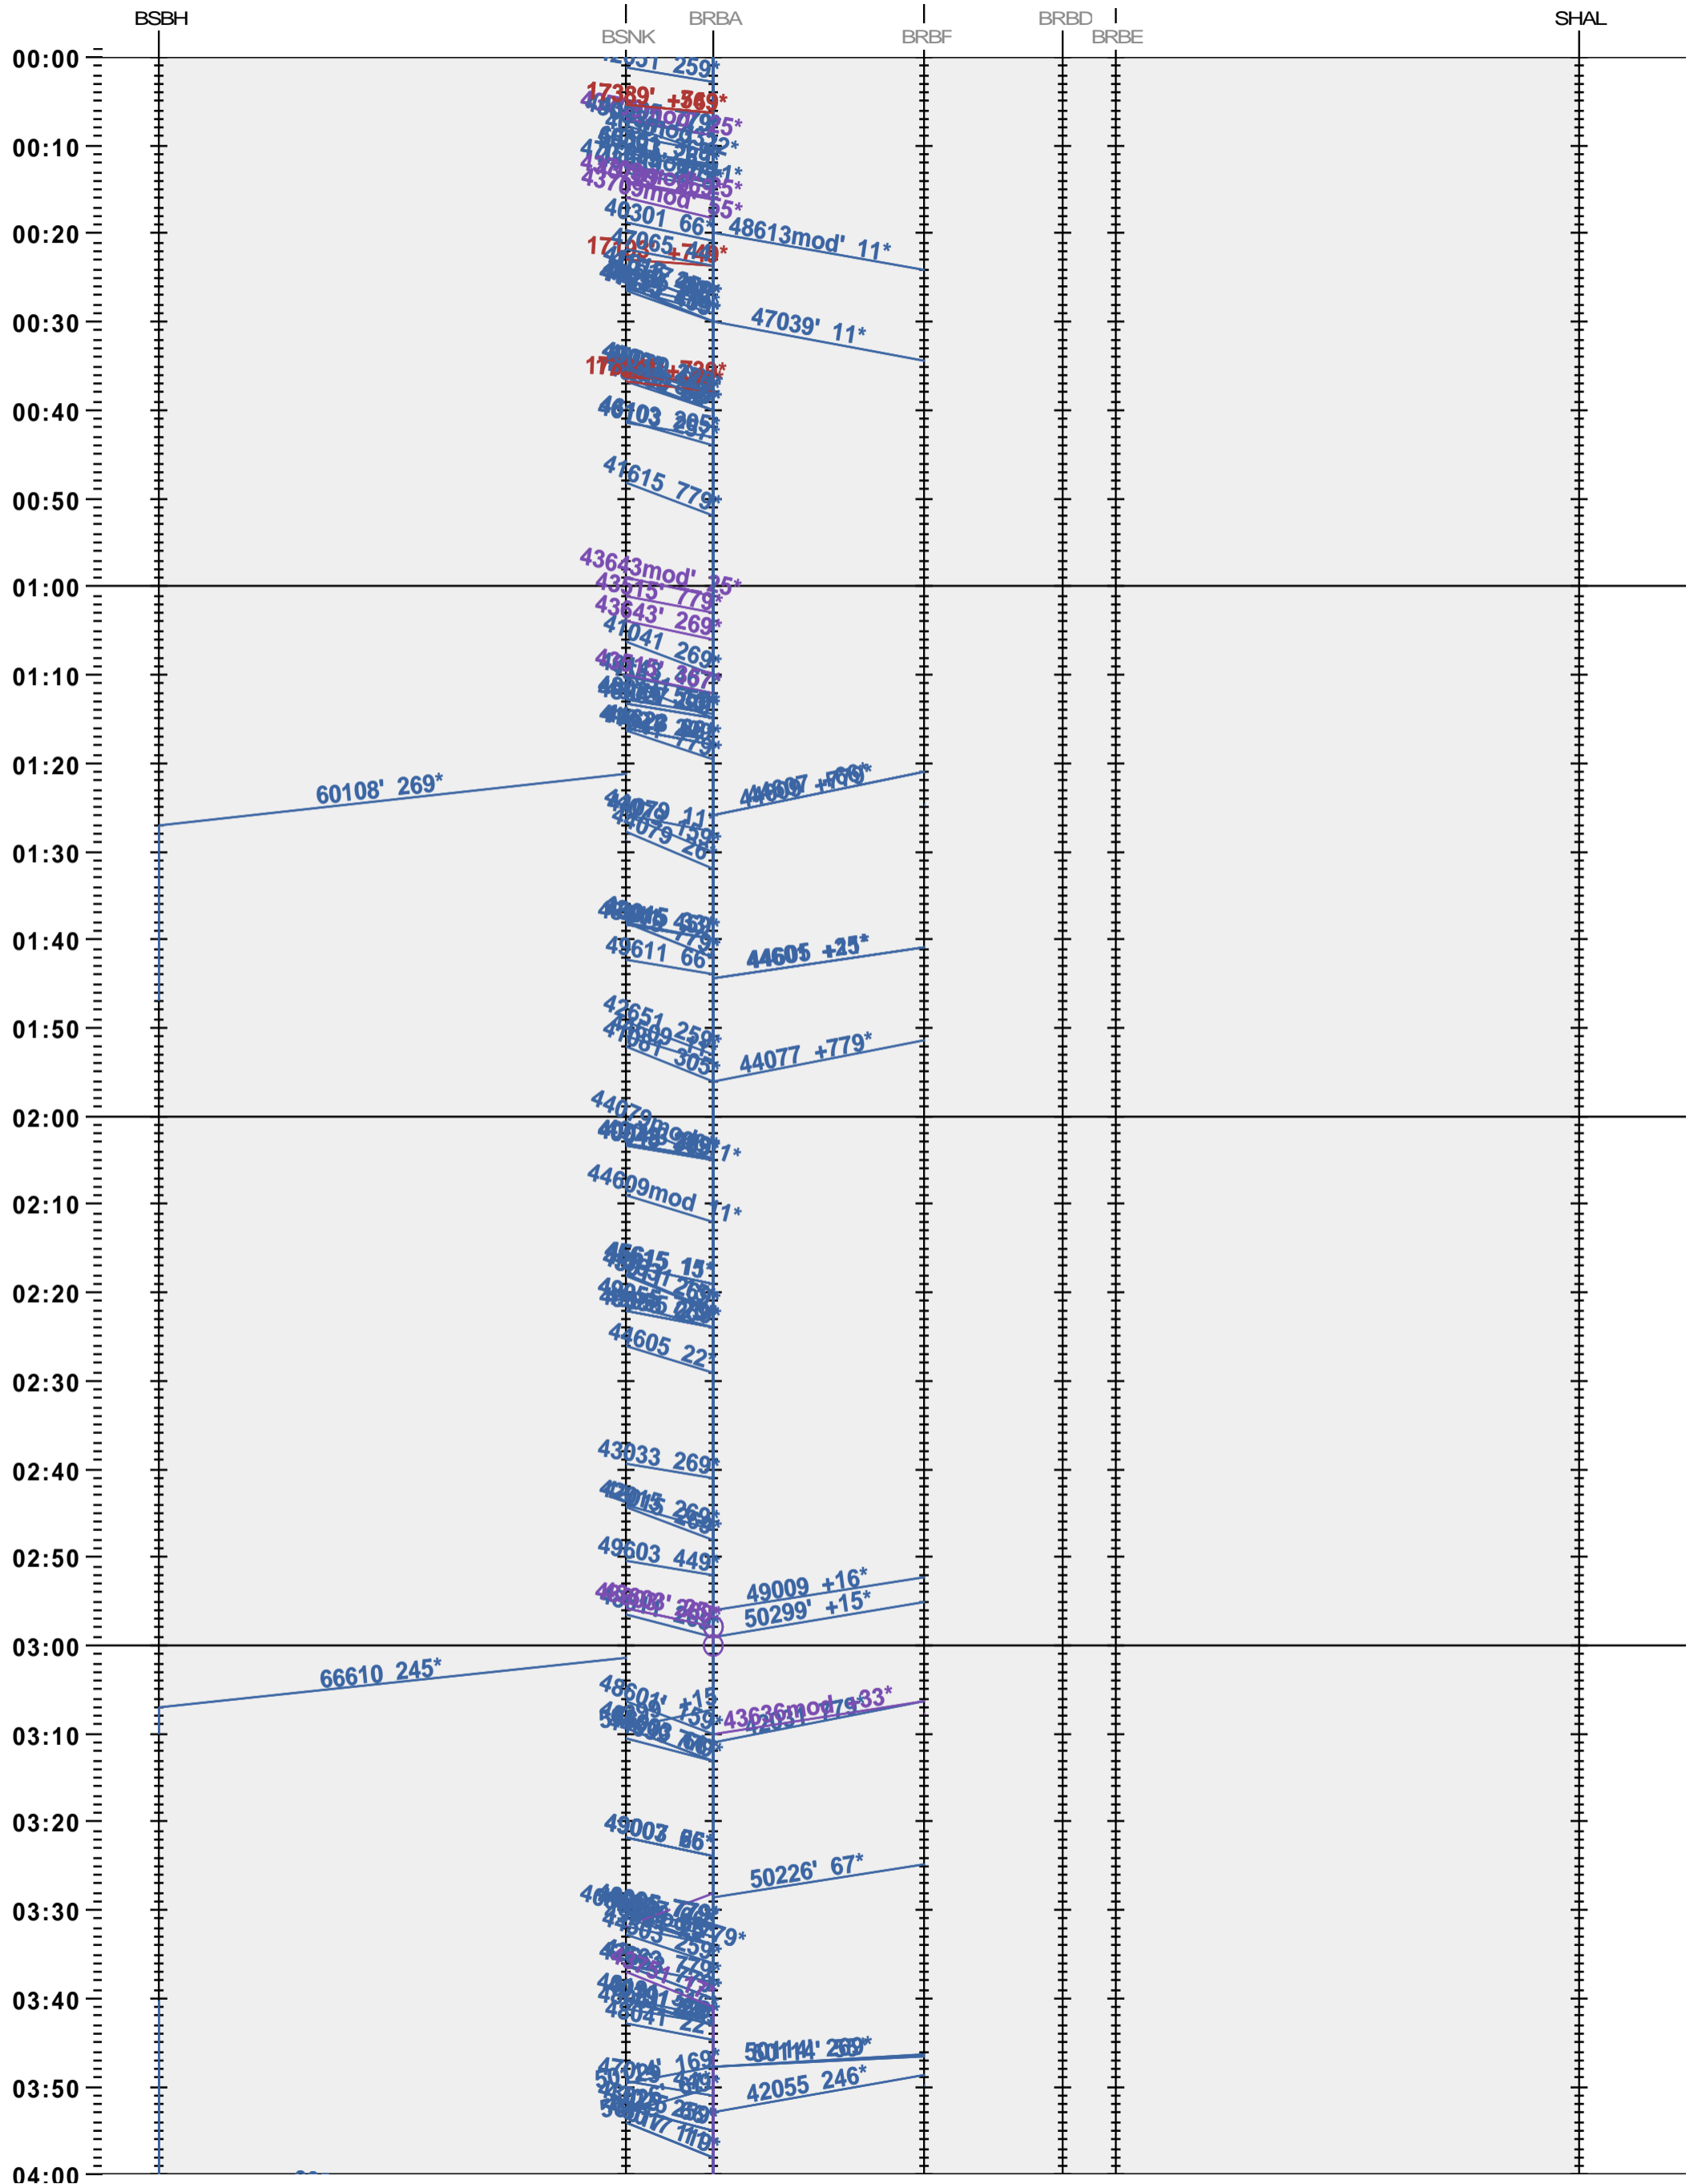

503 - Birsfelden Hafen - Basel SBB RB/A - Schweizerhalle

Fahrplanperiode 2024 (10.12.2023 – 14.12.2024)

Update

Gültig ab 10.12.2023

503 - Birsfelden Hafen - Basel SBB RB/A - Schweizerhalle

Fahrplanperiode 2024 (10.12.2023 – 14.12.2024)

Update

Gültig ab 10.12.2023

503 - Birsfelden Hafen - Basel SBB RB/A - Schweizerhalle

Fahrplanperiode 2024 (10.12.2023 – 14.12.2024)

Update

Gültig ab 10.12.2023