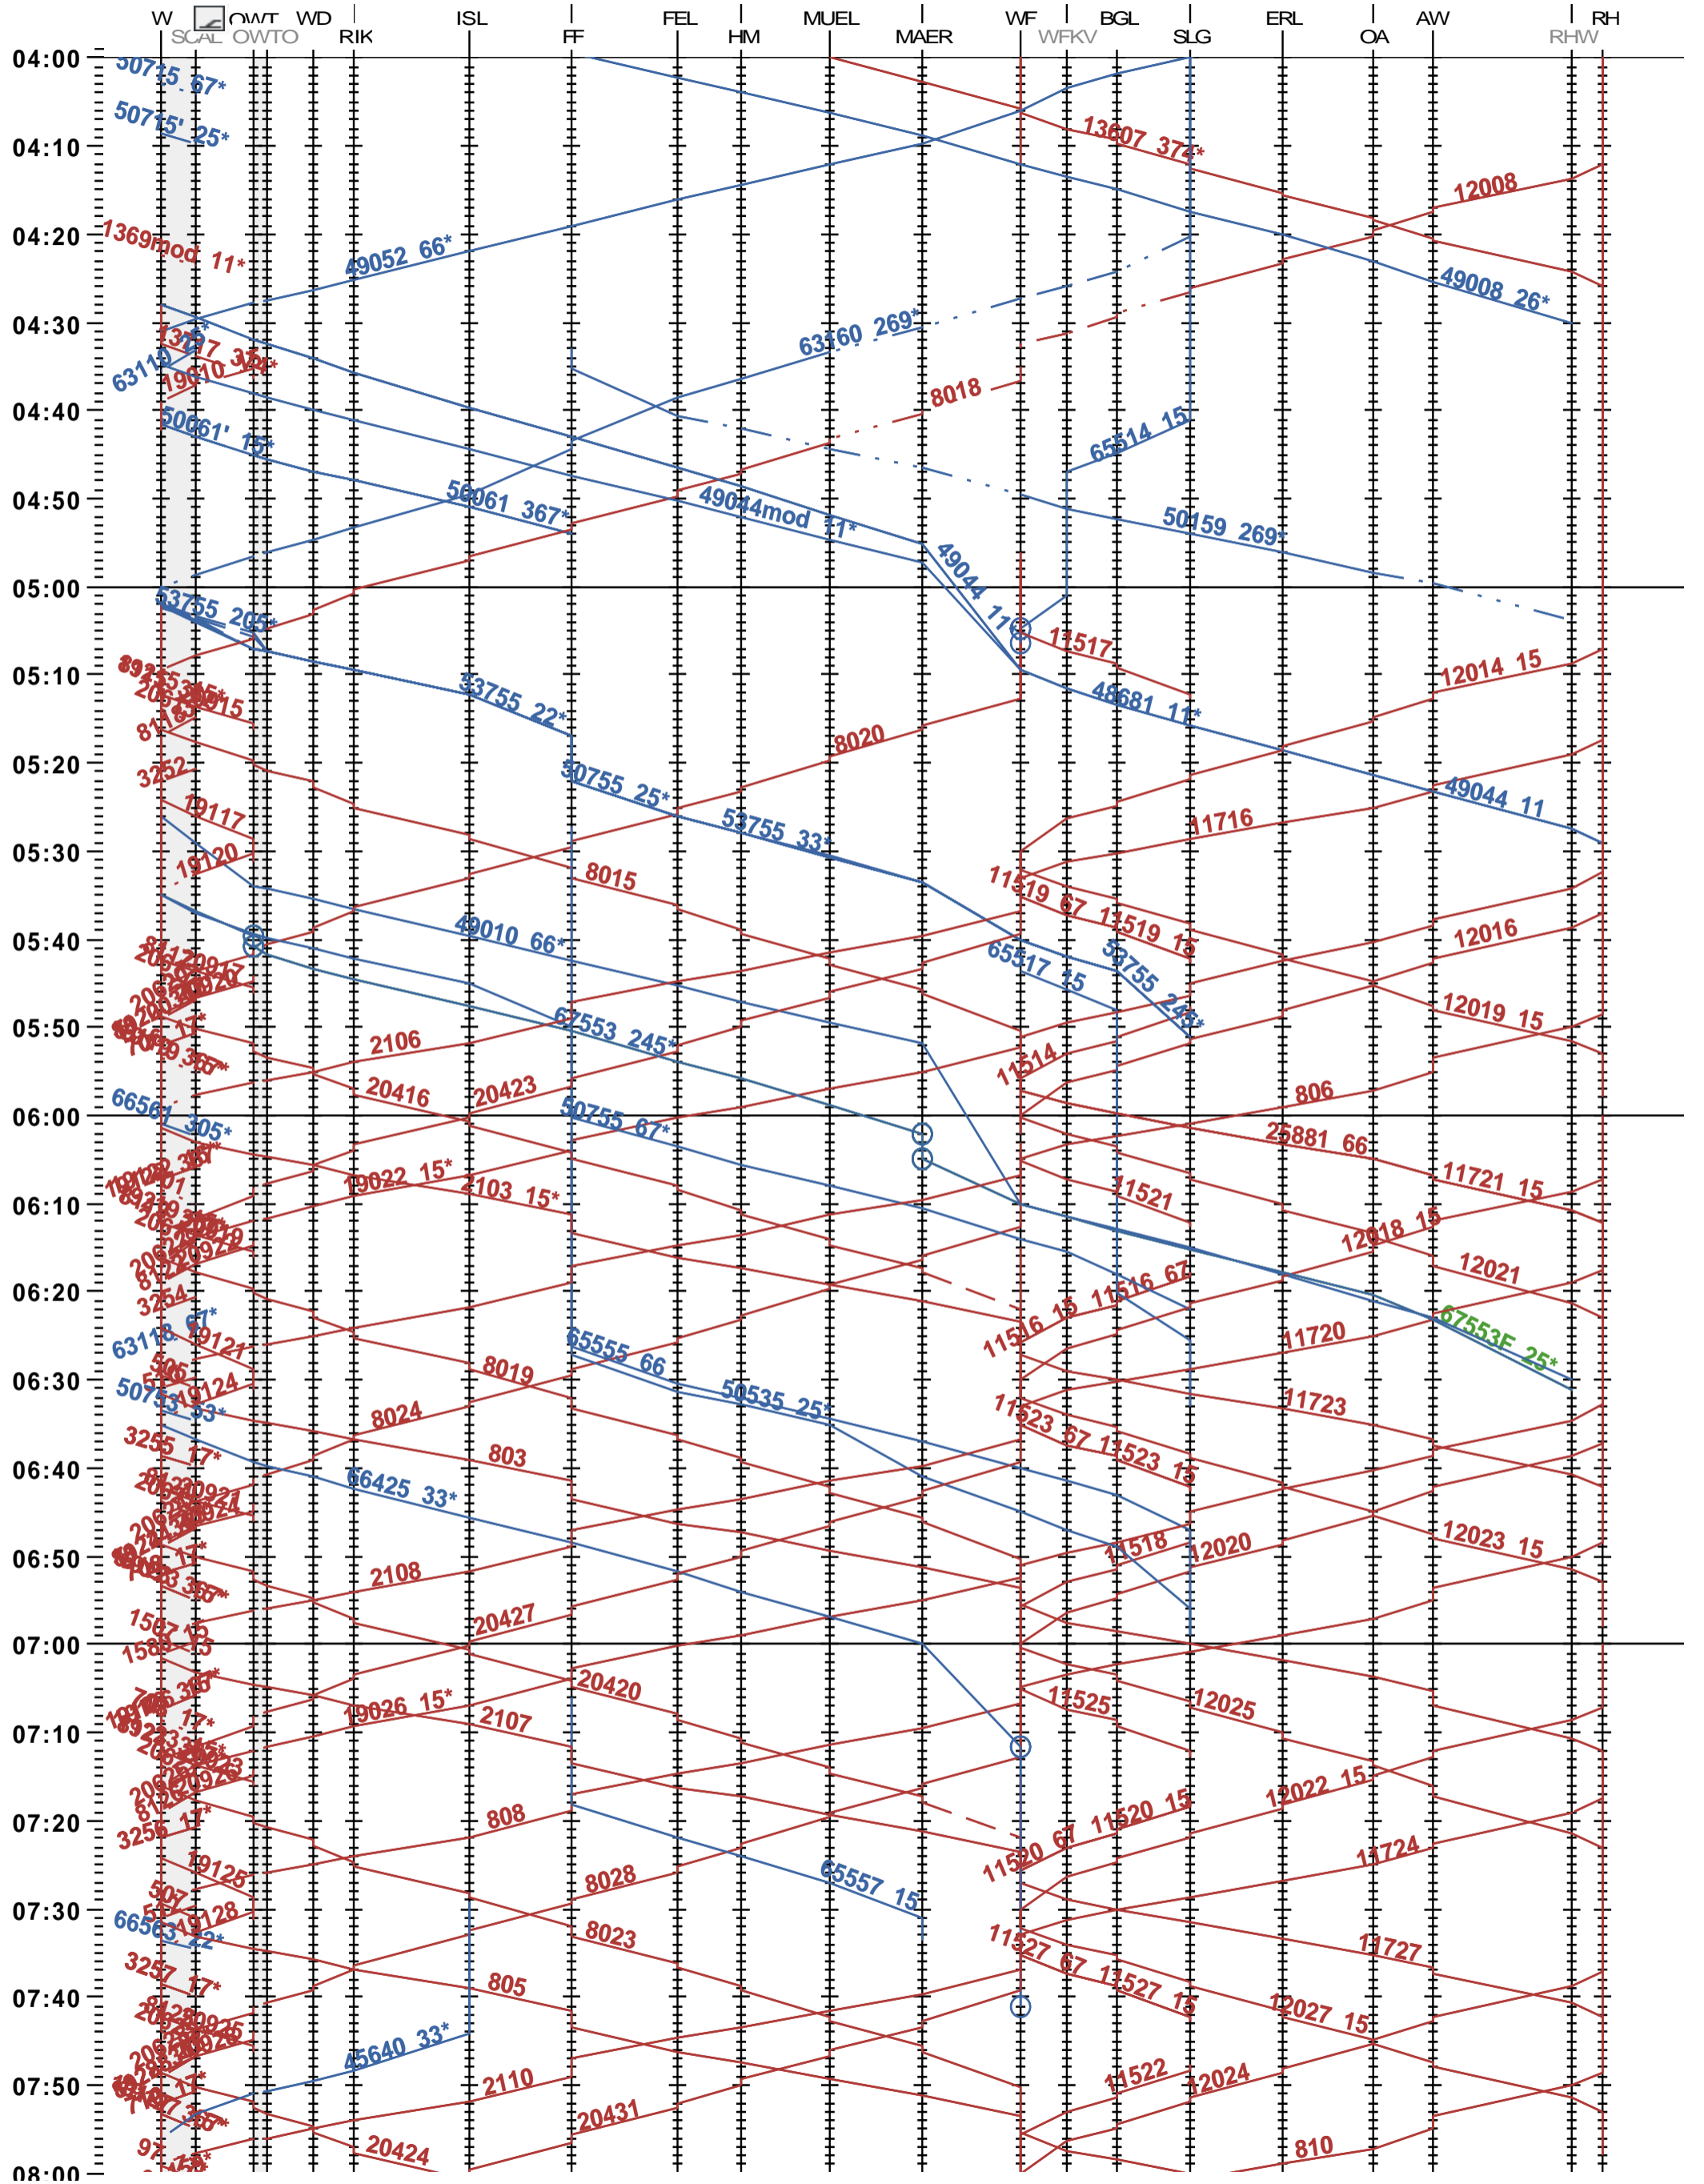

741 - Winterthur - Weinfelden - Romanshorn

Fahrplanperiode 2024 (10.12.2023 – 14.12.2024)

Update

Gültig ab 10.12.2023

741 - Winterthur - Weinfelden - Romanshorn

Fahrplanperiode 2024 (10.12.2023 – 14.12.2024)

Update

Gültig ab 10.12.2023

741 - Winterthur - Weinfelden - Romanshorn

Fahrplanperiode 2024 (10.12.2023 – 14.12.2024)

Update

Gültig ab 10.12.2023

741 - Winterthur - Weinfelden - Romanshorn

Fahrplanperiode 2024 (10.12.2023 – 14.12.2024)