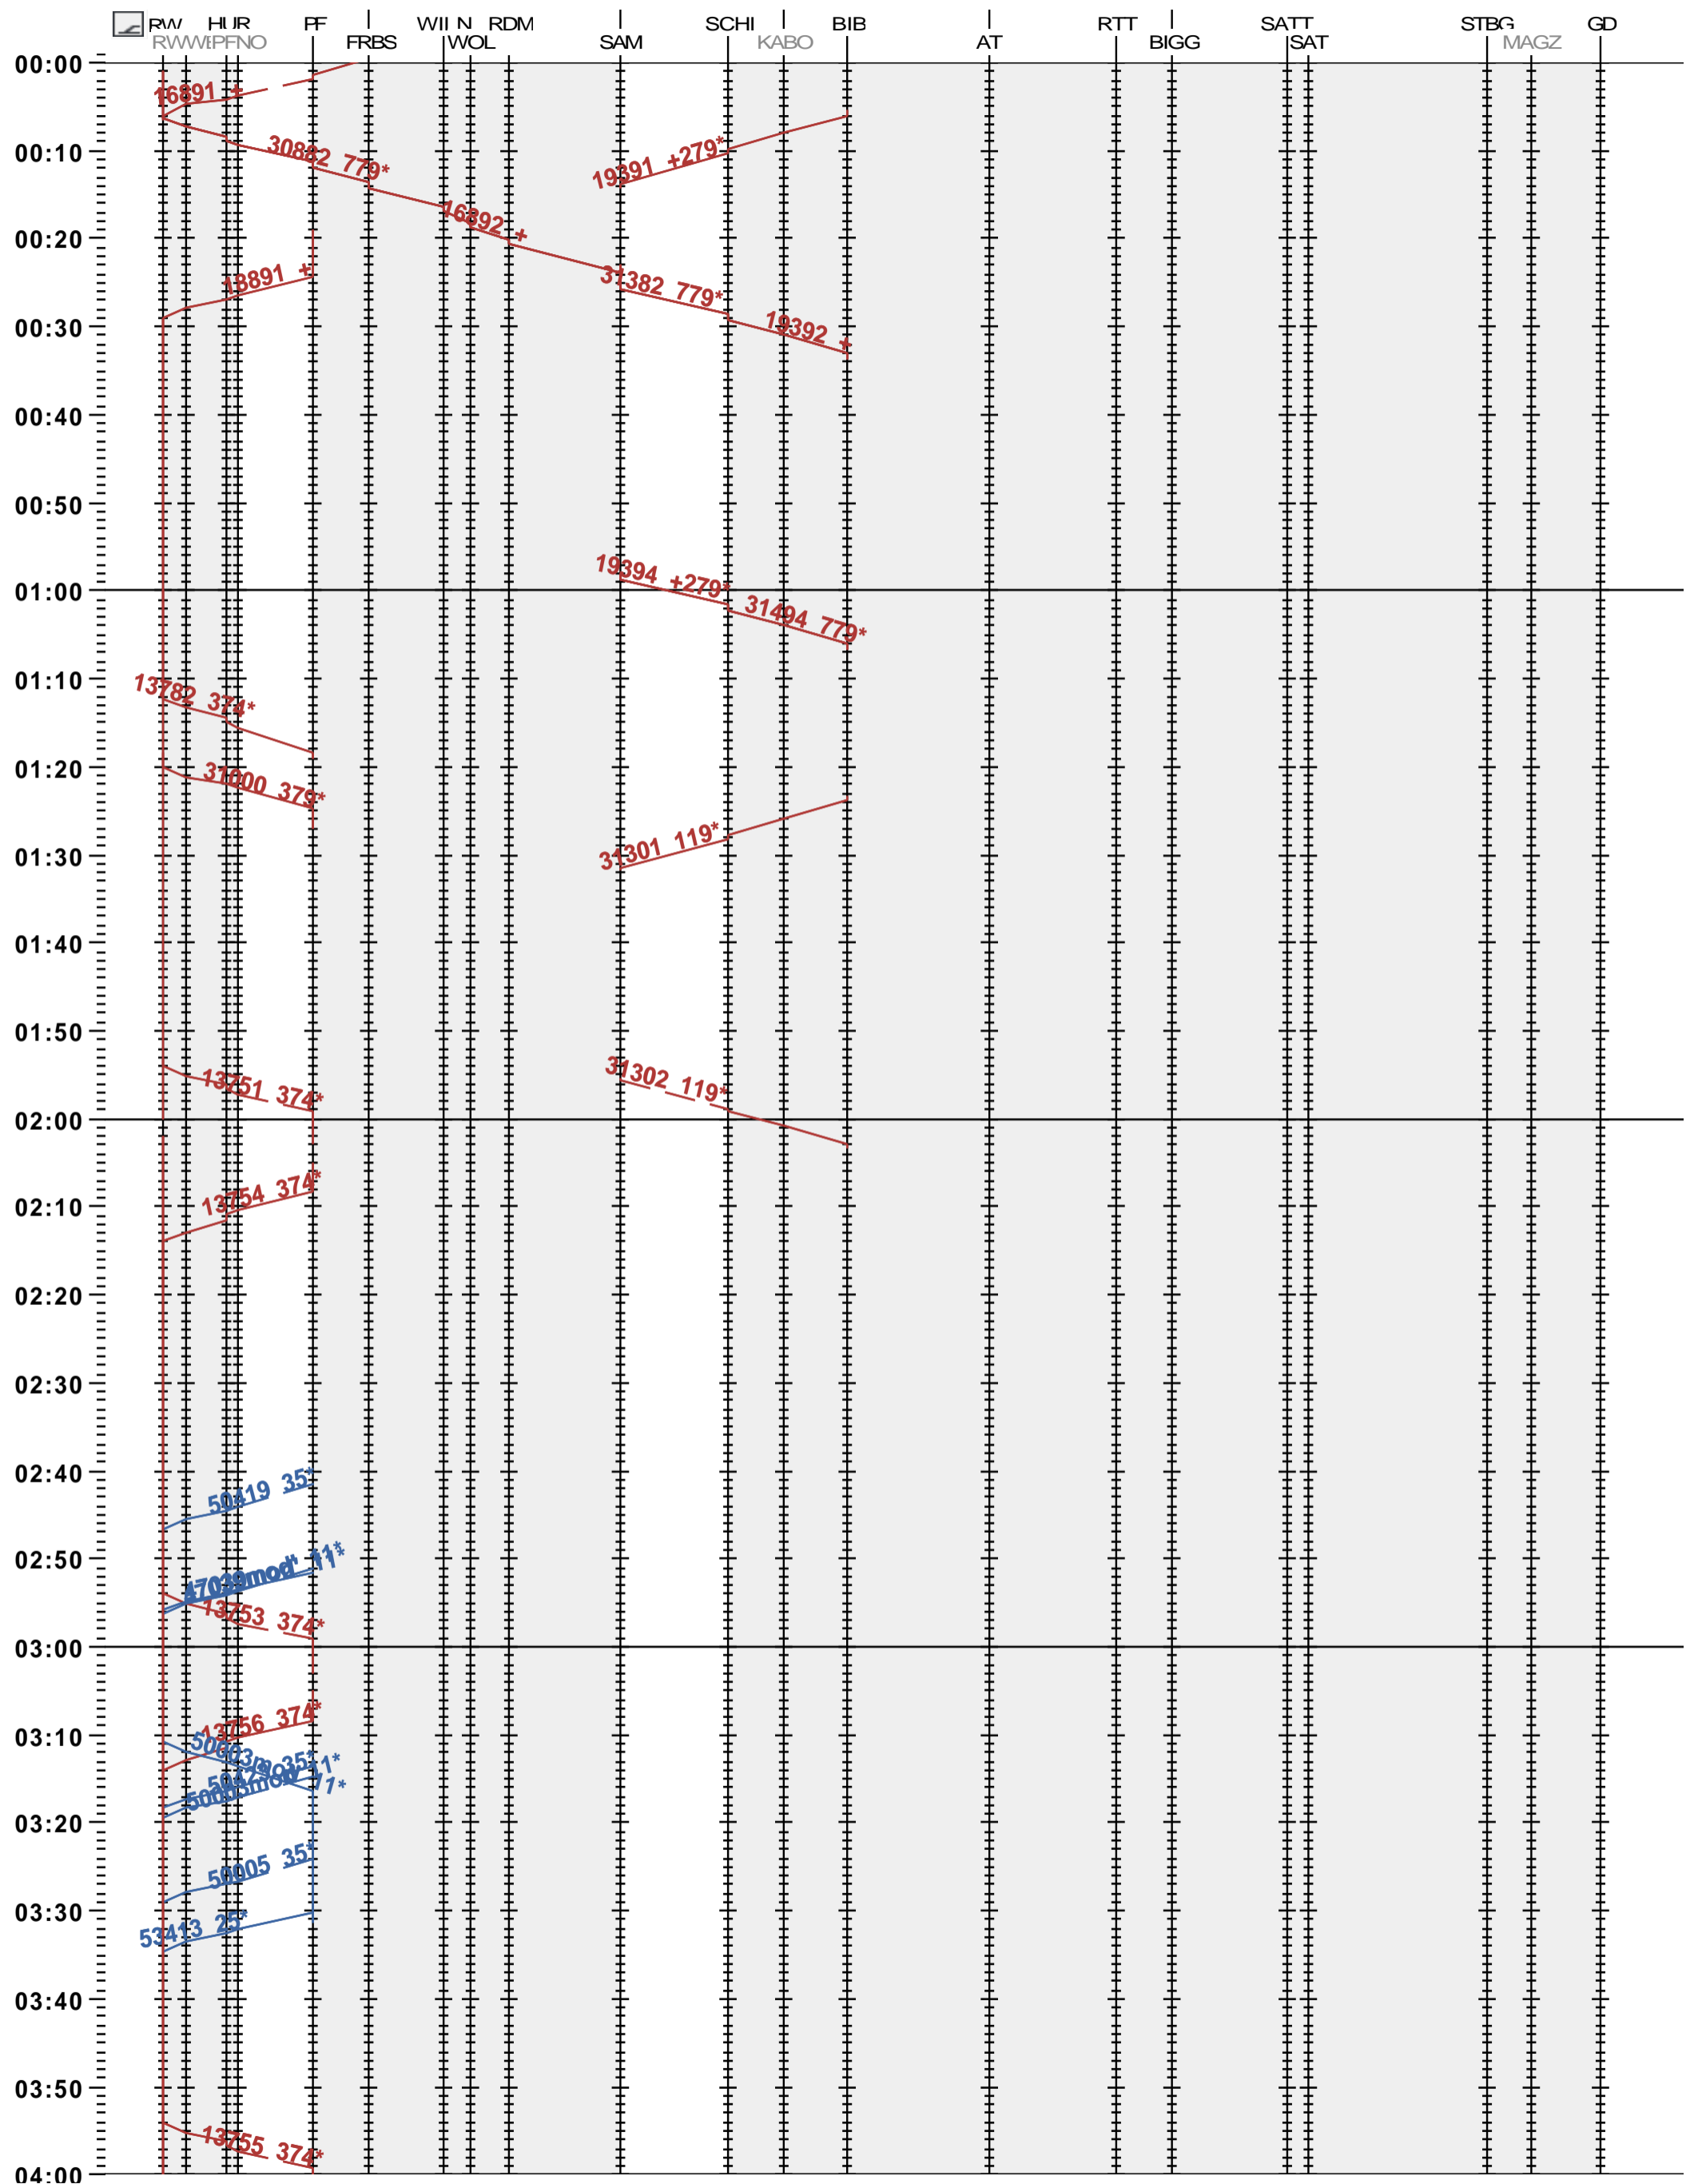

781 - Rapperswil - Pfäffikon SZ - Biberbrugg - Arth-Goldau

Fahrplanperiode 2024 (10.12.2023 – 14.12.2024)

Update

Gültig ab 10.12.2023

781 - Rapperswil - Pfäffikon SZ - Biberbrugg - Arth-Goldau

Fahrplanperiode 2024 (10.12.2023 – 14.12.2024)

Update

Gültig ab 10.12.2023

781 - Rapperswil - Pfäffikon SZ - Biberbrugg - Arth-Goldau

Fahrplanperiode 2024 (10.12.2023 – 14.12.2024)

Update

Gültig ab 10.12.2023

781 - Rapperswil - Pfäffikon SZ - Biberbrugg - Arth-Goldau

Fahrplanperiode 2024 (10.12.2023 – 14.12.2024)

Update

Gültig ab 10.12.2023

781 - Rapperswil - Pfäffikon SZ - Biberbrugg - Arth-Goldau

Fahrplanperiode 2024 (10.12.2023 – 14.12.2024)

Update

Gültig ab 10.12.2023

781 - Rapperswil - Pfäffikon SZ - Biberbrugg - Arth-Goldau

Fahrplanperiode 2024 (10.12.2023 – 14.12.2024)

Update

Gültig ab 10.12.2023