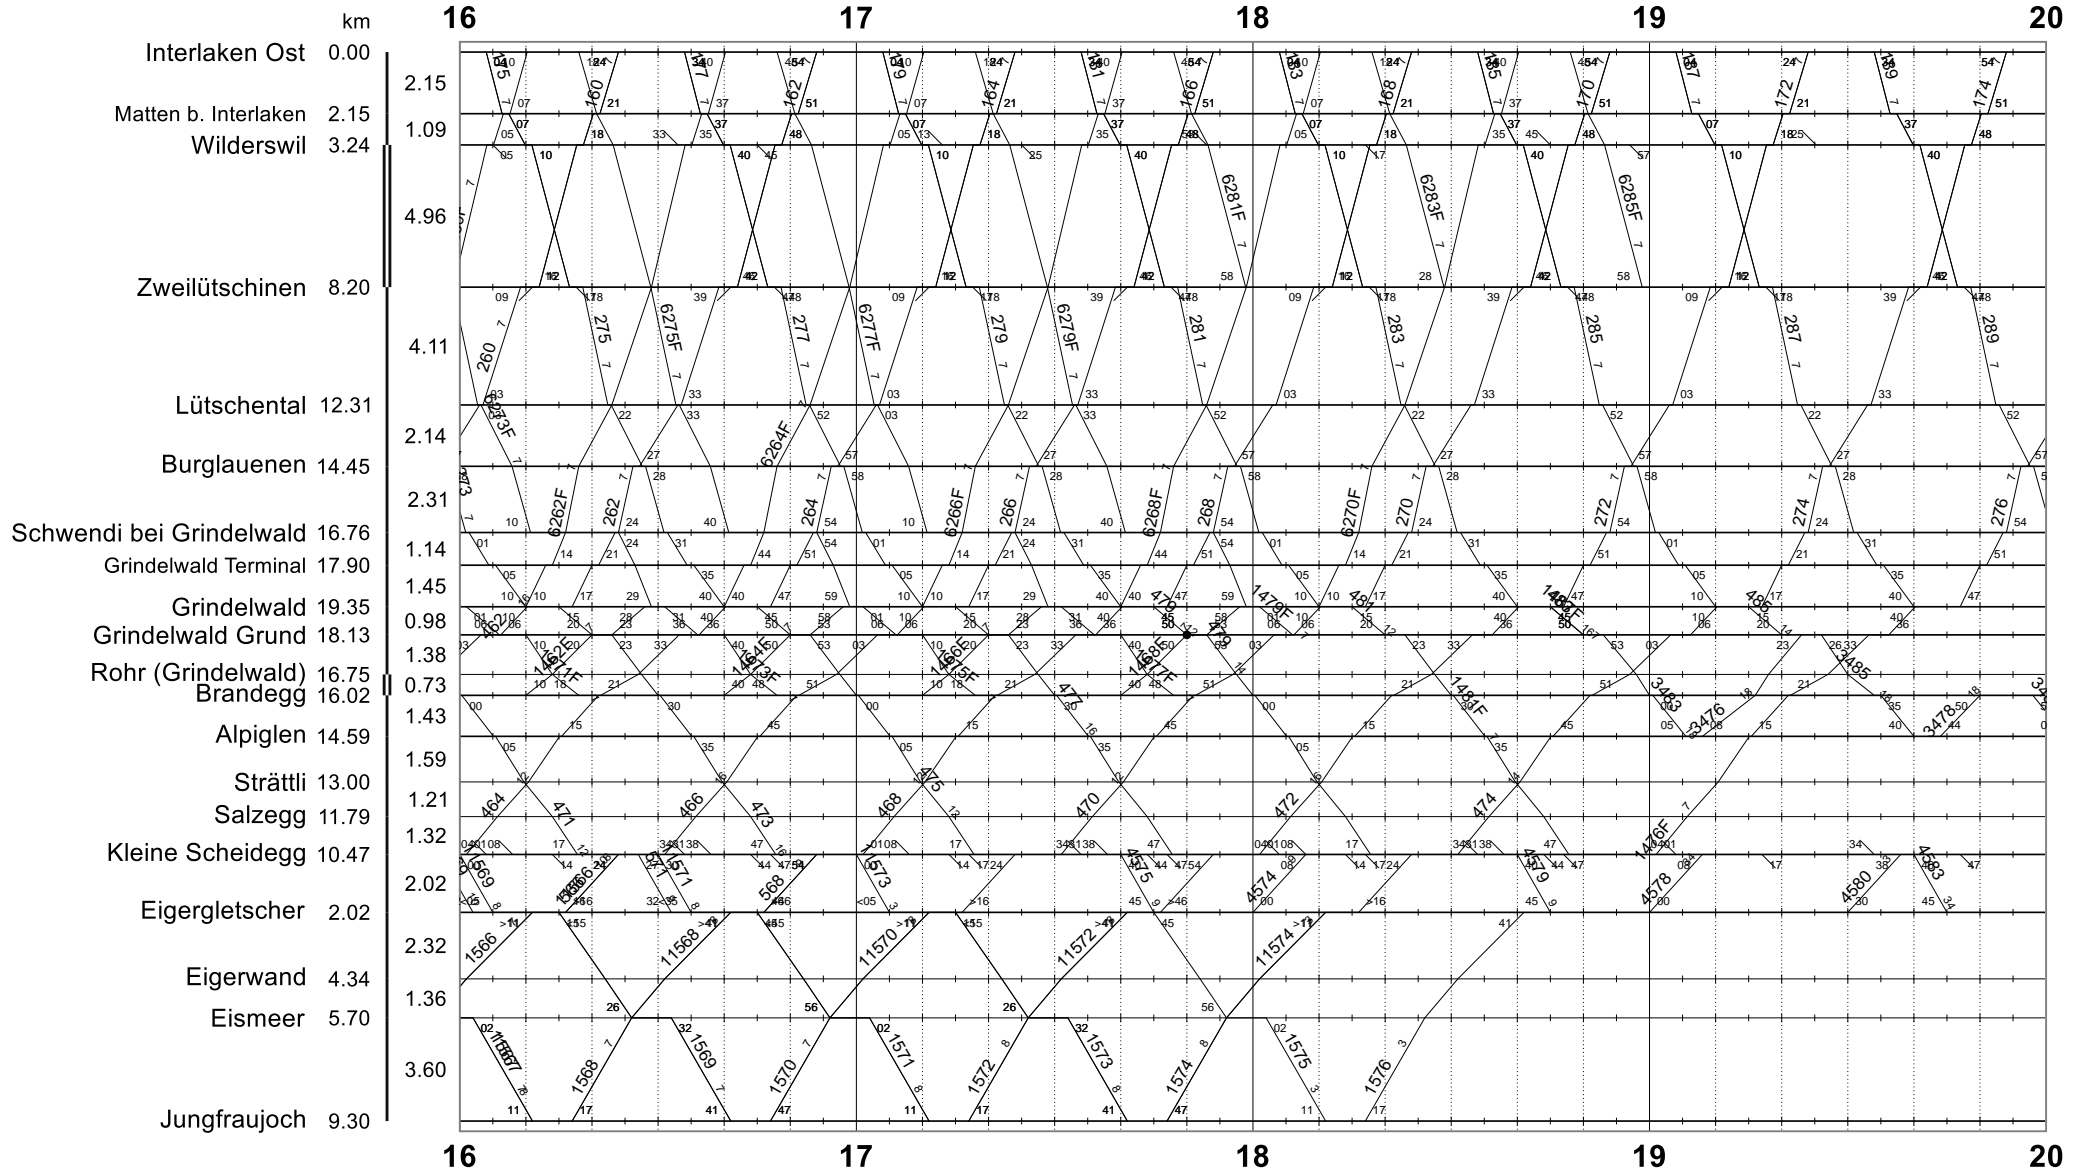

JU via Grin: IO - JU via GRIN

7

Szenario FP2024-2.