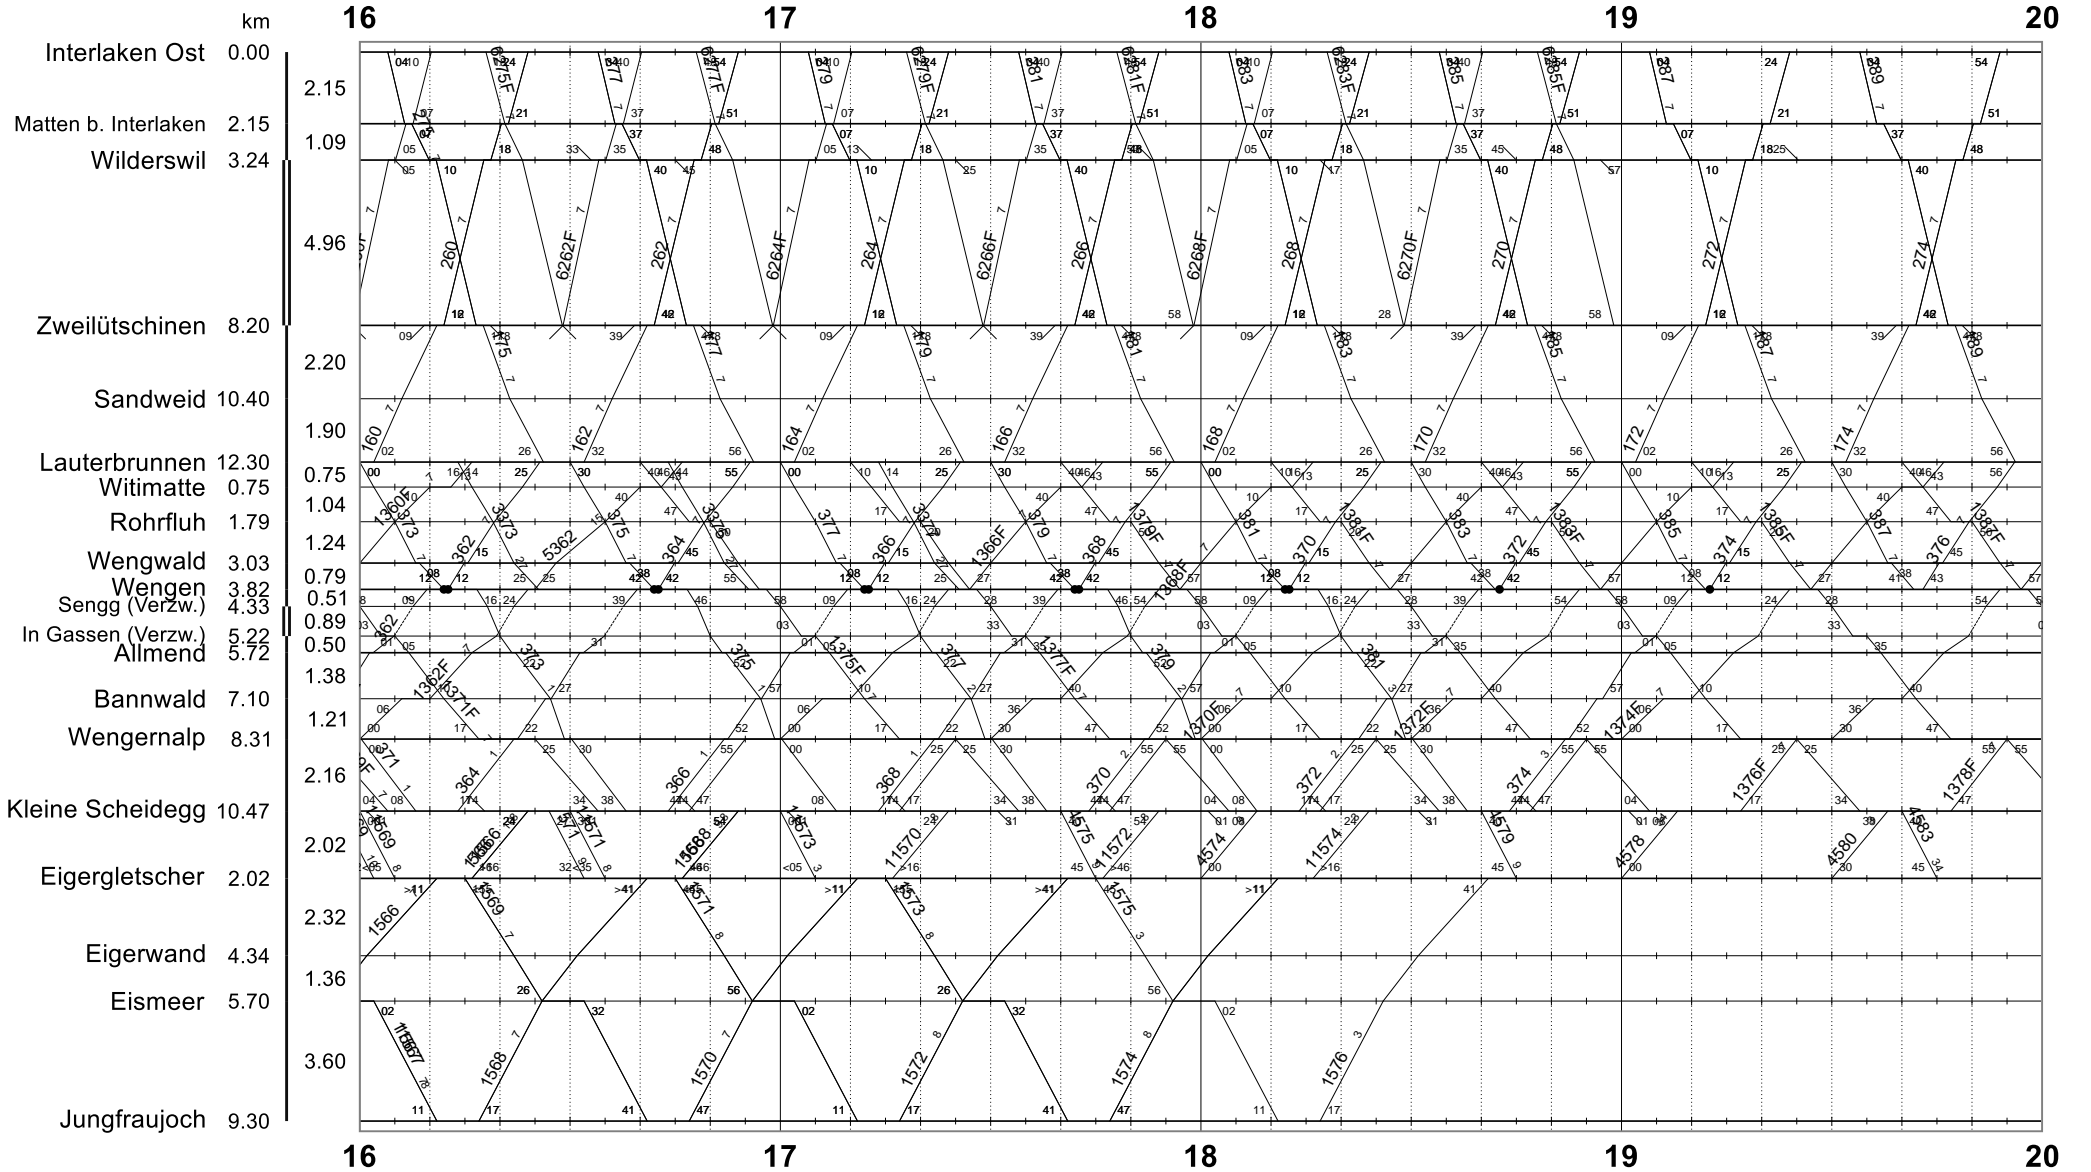

JU via Laut: IO - JU via LAUT

7

Szenario FP2024-2.