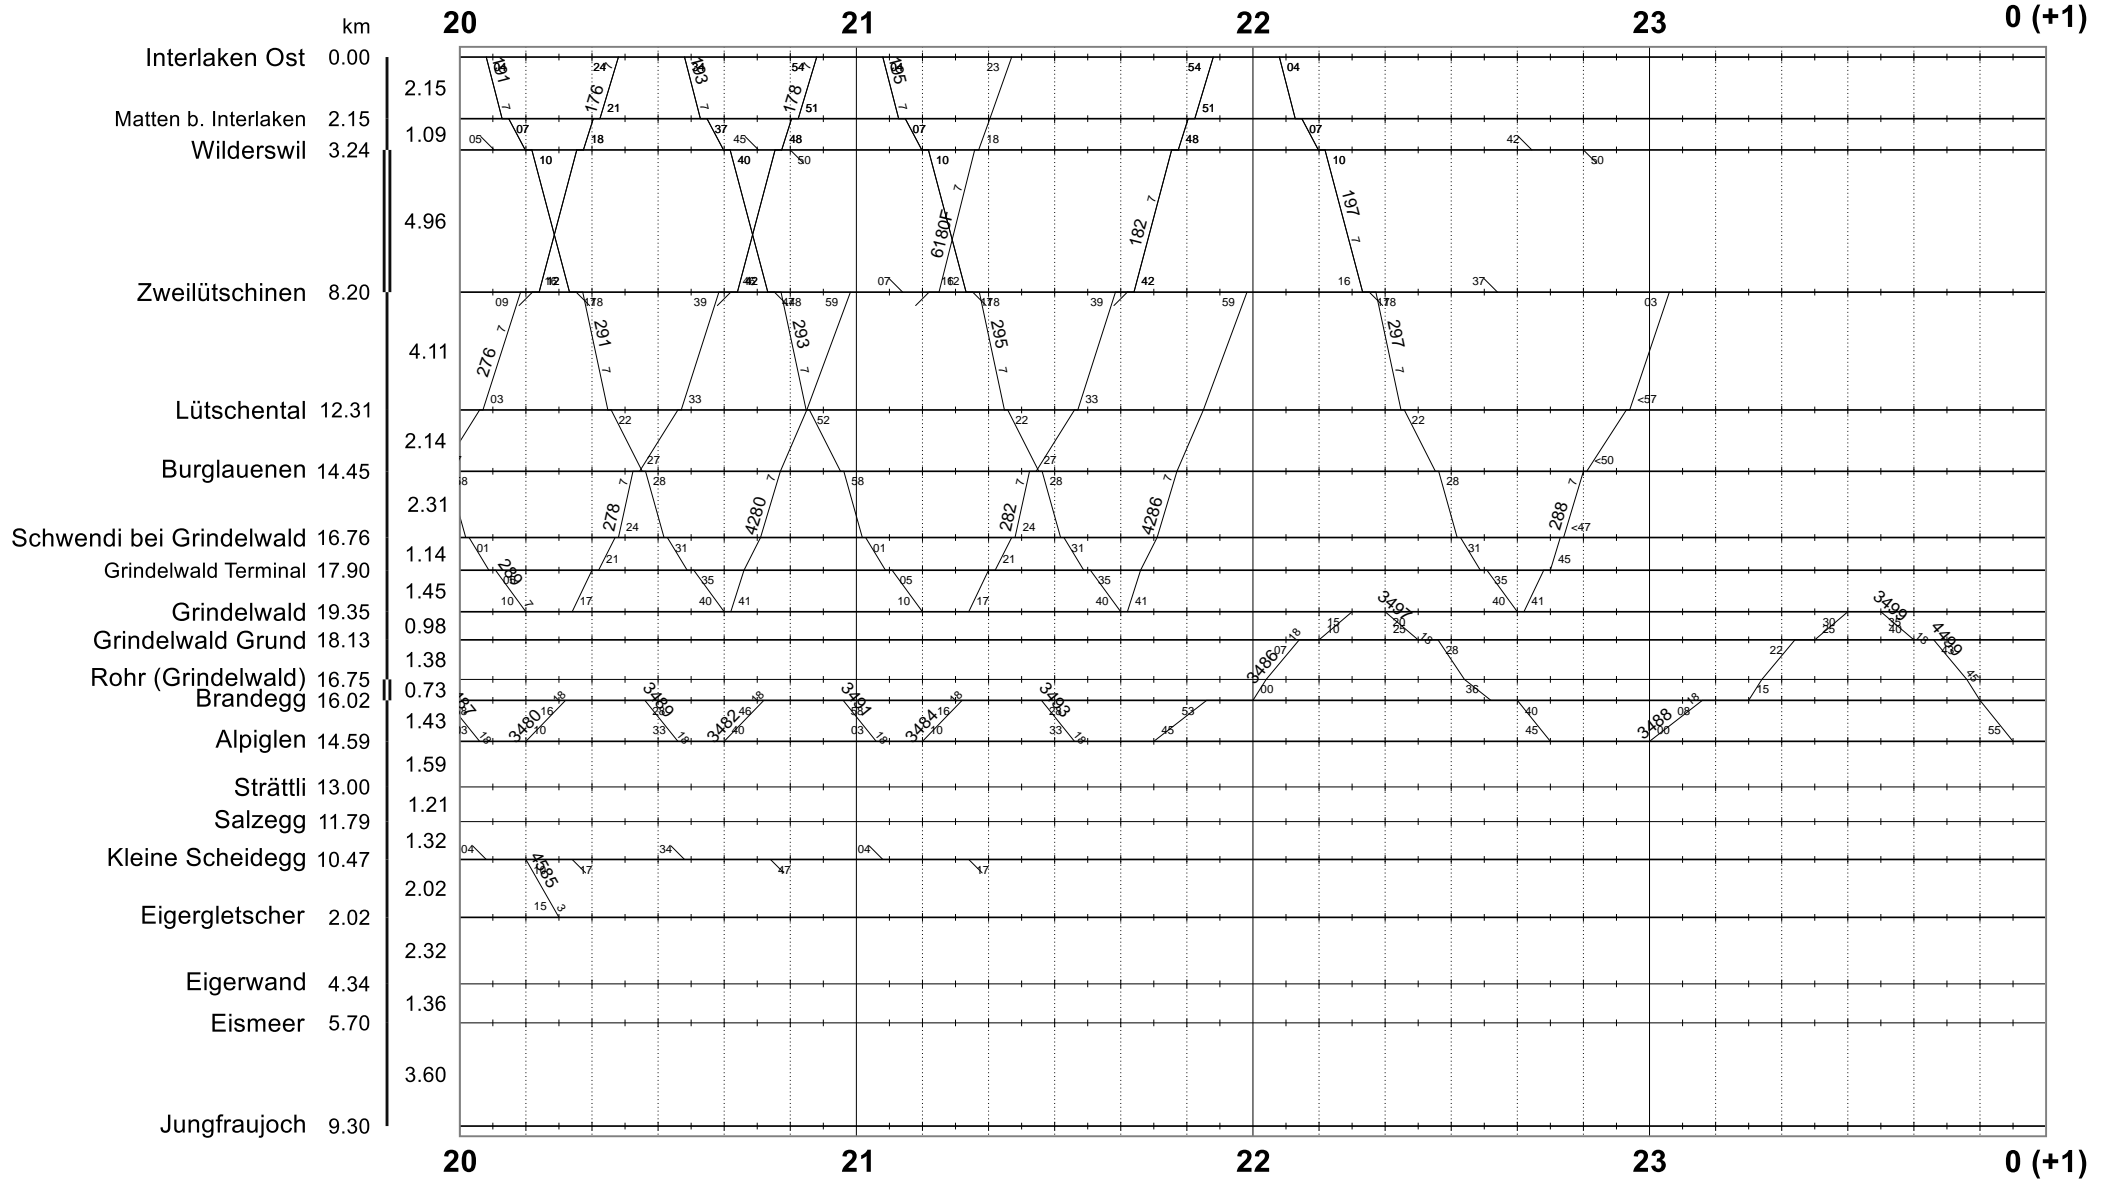

JU via Grin: IO - JU via GRIN

7

Szenario FP2024-2.